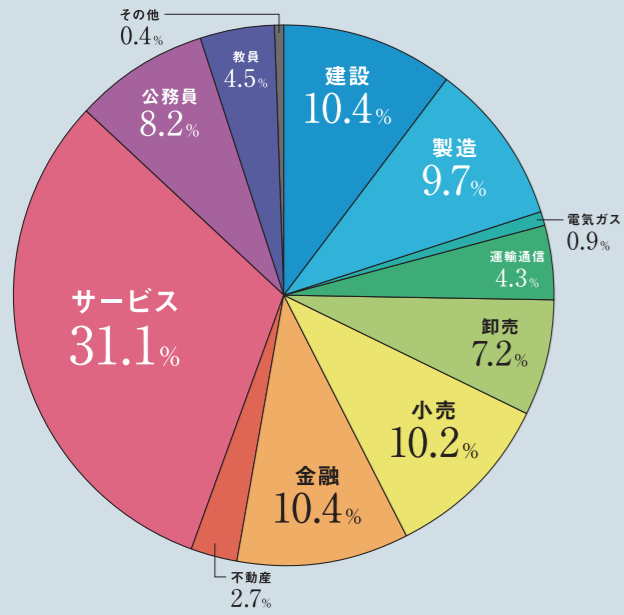

各学部・学科の就職状況(業種別就職実績)

■全学部の業種別進路実績(2022年度)

■全学部のエリア別進路実績(2022年度)

■各学科の業種別進路実績

※就職率は就職希望者に占める就職者の割合です。

■文学部の就職状況

建設業 住友林業/セキスイハイム東北/積水ハウス/大和ハウス工業
製造業 アイリスオーヤマ/伊藤園/河北新報社/タカラスタンダード/凸版印刷
 福島民報社/ワコール
運輸・通信業 ANAエアポートサービス/JALスカイ/JTB/アイベックスエアラインズ
 エイチ・アイ・エス/近畿日本ツーリスト東北/全日本空輸/ソフトバンク
 東武トップツアーズ/日本通運/日本郵便/東日本電信電話/東日本旅客鉄道
 北海道旅客鉄道/名鉄観光サービス
卸売業 カメイ/キヤノンシステムアンドサポート/資生堂ジャパン/東日本フード
 プリチストンタイヤジャパン/ホシザキ東北/リコージャパン
小売業 JR東日本東北総合サービス/イオンリテール/セブン-イレブン・ジャパン
 東京インテリア/ニトリ/藤崎/富士薬品/宮城トヨタ自動車/薬王堂/ローソン
金融業 秋田銀行/岩手銀行/北日本銀行/七十七銀行/仙台銀行
 東邦銀行/東北労働金庫/日本銀行/野村證券/みずほ銀行/みちのく銀行
 三井住友信託銀行/山形銀行
不動産業 エイブル/積水ハウス不動産/タカラレーベン東北
サービス業 NTT東日本-東北/国立病院機構/仙台市医療センター
 仙台ターミナルビル/仙台ひと・まち交流財団/日本年金機構/星野リゾート
 ホテルオークラ東京ベイ/宮城県商工会連合会/三井不動産ホテルマネジメント
 楽天/ルートインジャパン
公務員 国家公務員(一般職)/国税専門官/自衛官
 地方公務員(青森県・岩手県・宮城県・秋田県・山形県・福島県、その他市町村)
警察官
教員 小学校教員(青森県・岩手県・宮城県・山形県・福島県・千葉県)
 中学校教員(青森県・岩手県・宮城県・秋田県・山形県・福島県)
 高校教員(宮城県・秋田県・福島県)/私立学校教員(宮城県・山形県)