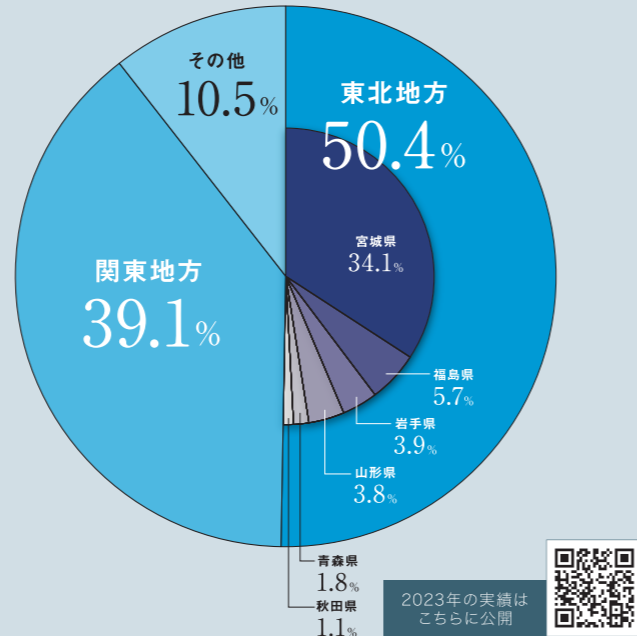

各学部・学科の就職状況(業種別就職実績)

■全学部の業種別進路実績(2022年度)

■全学部のエリア別進路実績(2022年度)

■各学科の業種別進路実績

※就職率は就職希望者に占める就職者の割合です。

■文学部の就職状況

建設業 住友林業/セキスイハイム東北/積水ハウス/大和ハウス工業
製造業 アイリスオーヤマ/伊藤園/河北新報社/タカラスタンダード/凸版印刷
 福島民報社/ワコール
運輸・通信業 ANAエアポートサービス/JALスカイ/JTB/アイベックスエアラインズ
 エイチ・アイ・エス/近畿日本ツーリスト東北/全日本空輸/ソフトバンク
 東武トップツアーズ/日本通運/日本郵便/東日本電信電話/東日本旅客鉄道
 北海道旅客鉄道/名鉄観光サービス
卸売業 カメイ/キヤノンシステムアンドサポート/資生堂ジャパン/東日本フード
 プリチストンタイヤジャパン/ホシザキ東北/リコージャパン
小売業 JR東日本東北総合サービス/イオンリテール/セブン-イレブン・ジャパン
 東京インテリア/ニトリ/藤崎/富士薬品/宮城トヨタ自動車/薬王堂/ローソン
金融業 秋田銀行/岩手銀行/北日本銀行/七十七銀行/仙台銀行
 東邦銀行/東北労働金庫/日本銀行/野村證券/みずほ銀行/みちのく銀行
 三井住友信託銀行/山形銀行
不動産業 エイブル/積水ハウス不動産/タカラレーベン東北
サービス業 NTT東日本-東北/国立病院機構/仙台市医療センター
 仙台ターミナルビル/仙台ひと・まち交流財団/日本年金機構/星野リゾート
 ホテルオークラ東京ベイ/宮城県商工会連合会/三井不動産ホテルマネジメント
 楽天/ルートインジャパン
公務員 国家公務員(一般職)/国税専門官/自衛官
 地方公務員(青森県・岩手県・宮城県・秋田県・山形県・福島県、その他市町村)
警察官
教員 小学校教員(青森県・岩手県・宮城県・山形県・福島県・千葉県)
 中学校教員(青森県・岩手県・宮城県・秋田県・山形県・福島県)
 高校教員(宮城県・秋田県・福島県)/私立学校教員(宮城県・山形県)