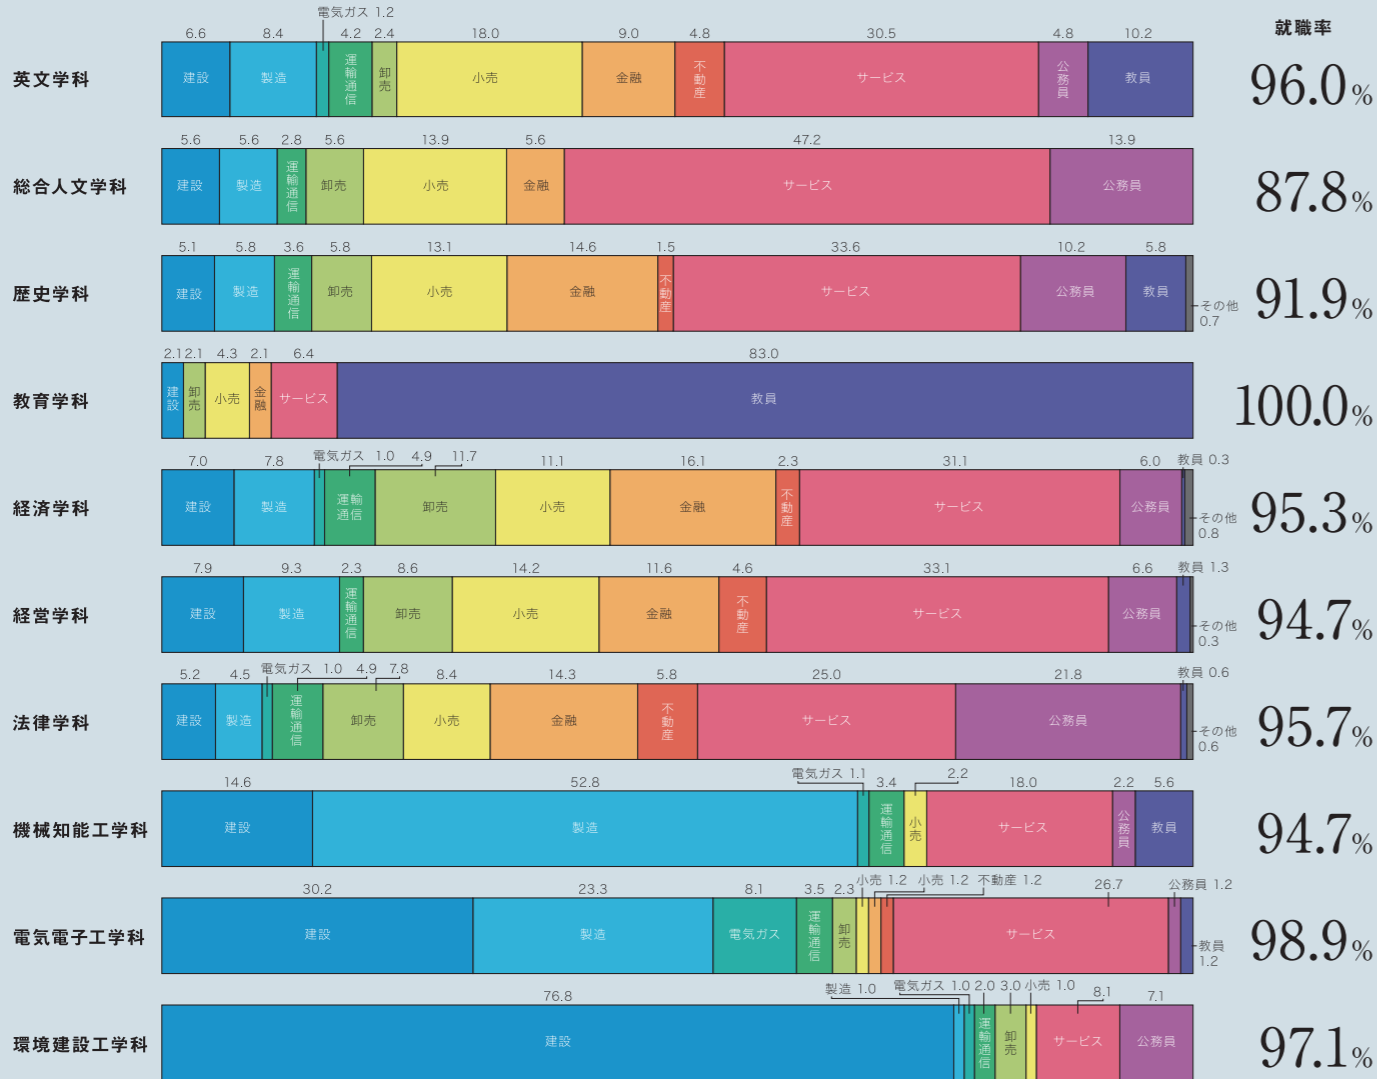

各学部・学科の就職状況(業種別就職実績)

■全学部の業種別進路実績(2022年度)

■全学部のエリア別進路実績(2022年度)

■各学科の業種別進路実績

※就職率は就職希望者に占める就職者の割合です。

■文学部の就職状況

建設業 住友林業/セキスイハイム東北/積水ハウス/大和ハウス工業
製造業 アイリスオーヤマ/伊藤園/河北新報社/タカラスタンダード/凸版印刷
 福島民報社/ワコール
運輸・通信業 ANAエアポートサービス/JALスカイ/JTB/アイベックスエアラインズ
 エイチ・アイ・エス/近畿日本ツーリスト東北/全日本空輸/ソフトバンク
 東武トップツアーズ/日本通運/日本郵便/東日本電信電話/東日本旅客鉄道
 北海道旅客鉄道/名鉄観光サービス
卸売業 カメイ/キヤノンシステムアンドサポート/資生堂ジャパン/東日本フード
 プリチストンタイヤジャパン/ホシザキ東北/リコージャパン
小売業 JR東日本東北総合サービス/イオンリテール/セブン-イレブン・ジャパン
 東京インテリア/ニトリ/藤崎/富士薬品/宮城トヨタ自動車/薬王堂/ローソン
金融業 秋田銀行/岩手銀行/北日本銀行/七十七銀行/仙台銀行
 東邦銀行/東北労働金庫/日本銀行/野村證券/みずほ銀行/みちのく銀行
 三井住友信託銀行/山形銀行
不動産業 エイブル/積水ハウス不動産/タカラレーベン東北
サービス業 NTT東日本-東北/国立病院機構/仙台市医療センター
 仙台ターミナルビル/仙台ひと・まち交流財団/日本年金機構/星野リゾート
 ホテルオークラ東京ベイ/宮城県商工会連合会/三井不動産ホテルマネジメント
 楽天/ルートインジャパン
公務員 国家公務員(一般職)/国税専門官/自衛官
 地方公務員(青森県・岩手県・宮城県・秋田県・山形県・福島県、その他市町村)
警察官
教員 小学校教員(青森県・岩手県・宮城県・山形県・福島県・千葉県)
 中学校教員(青森県・岩手県・宮城県・秋田県・山形県・福島県)
 高校教員(宮城県・秋田県・福島県)/私立学校教員(宮城県・山形県)