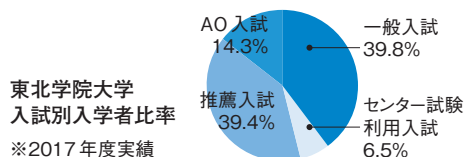

2018年度 入試について

■ 主な入学試験

① アドミッションズ・オフィス(AO) による入学試験

東北学院大学のAO入試は他大学で行われている自己推薦入試とは異なり、AO委員による評価(特に面接による評価)が可否判定に大きなウエイトを占めます。受験生のさまざまな長所や大学での勉学意欲などを多面的、総合的に評価します。第一次選抜は書類審査と面接、第二次選抜は小論文と面接の試験を行います。

スケジュール

A日程／第一次出願(Ⅰ期)	8月17日～22日
面接(Ⅰ期)	8月31日～9月7日
評価通知(Ⅰ期)	9月13日
第一次出願(Ⅱ期)	9月5日～11日
面接(Ⅱ期)	9月21日～10月4日
評価通知(Ⅱ期)	10月11日
第二次出願	10月26日～11月1日
試験	11月9日
合格発表	11月17日
入学手続締切	12月8日
B日程／第一次出願	11月14日～20日
面接	11月27日～11月30日
評価通知	12月4日
第二次出願	12月6日～11日
試験	12月16日
合格発表	12月22日
入学手続締切	1月10日