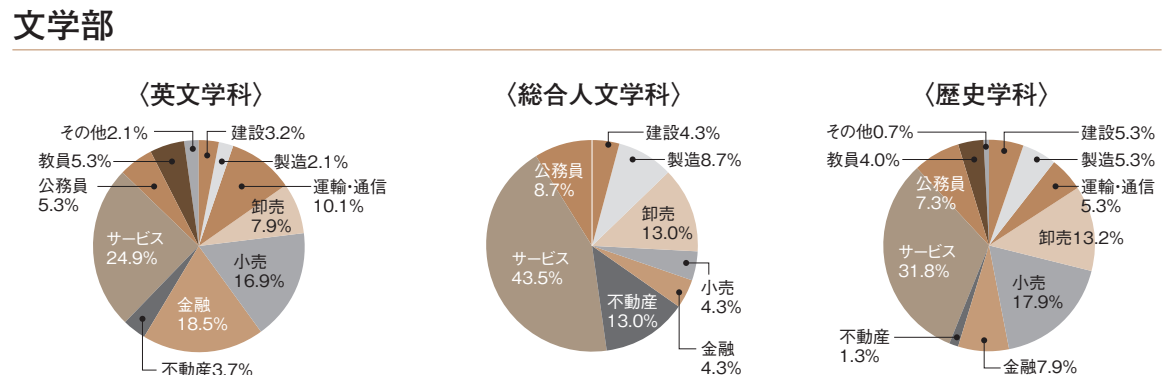

2017年度 学科別・業種別就職データ