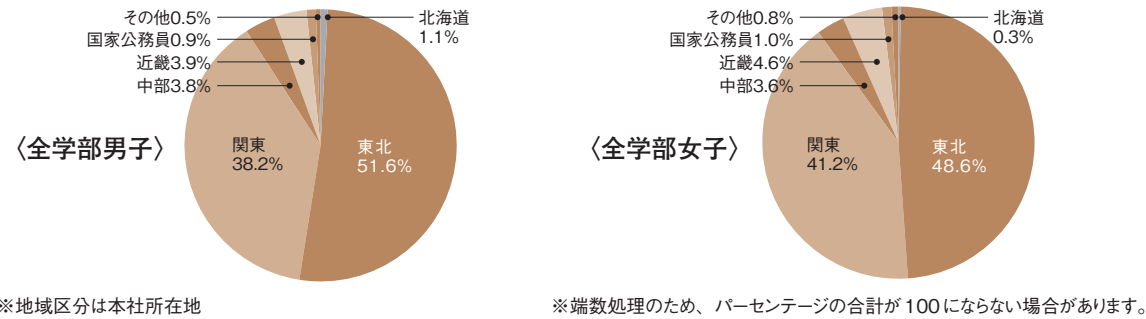

# データで見る 東北学院大生の就職状況

地域とのつながりが深い大学である一方、関東などへも活躍の幅が広がっています。文学部と工学部の就職先業種の違いなど、さまざまな就職の傾向を読み取ることができます。

## 2017年度 地域別就職データ