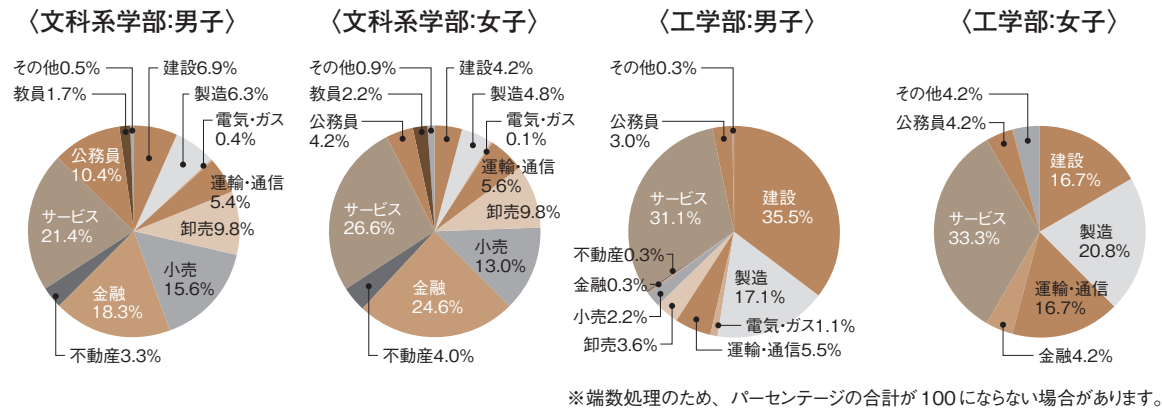

# データで見る 東北学院大生の就職状況

地域とのつながりが深い大学である一方、関東などへも活躍の幅が広がっています。文学部と工学部の就職先業種の違いなど、さまざまな就職の傾向を読み取ることができます。

## 2017年度 地域別就職データ

## 2017年度 業種別就職状況データ