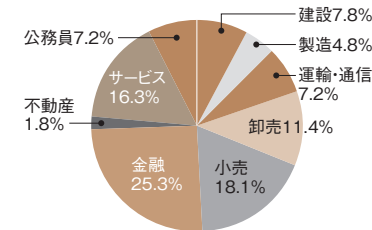

〈共生社会経済学科〉