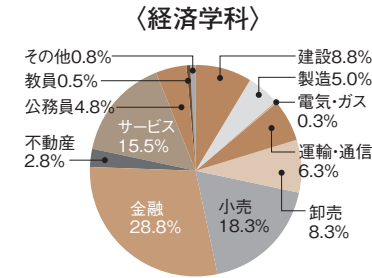

データで見る 東北学院大生の就職状況

地域とのつながりが深い大学である一方、関東などへも活躍の幅が広がっています。文学部と工学部の就職先業種の違いなど、さまざまな就職の傾向を読み取ることができます。

2017年度 地域別就職データ

2017年度 業種別就職状況データ

2017年度 学科別・業種別就職データ

経済学部

〈共生社会経済学科〉

工学部

〈機械知能工学科〉

〈電気電子工学科〉

〈環境建設工学科〉

経営学部

〈経営学科〉

教養学部

〈人間科学科〉

〈言語文化学科〉

法学部

〈法律学科〉

〈情報科学科〉

〈地域構想学科〉

※端数処理のため、パーセンテージの合計が100にならない場合があります。