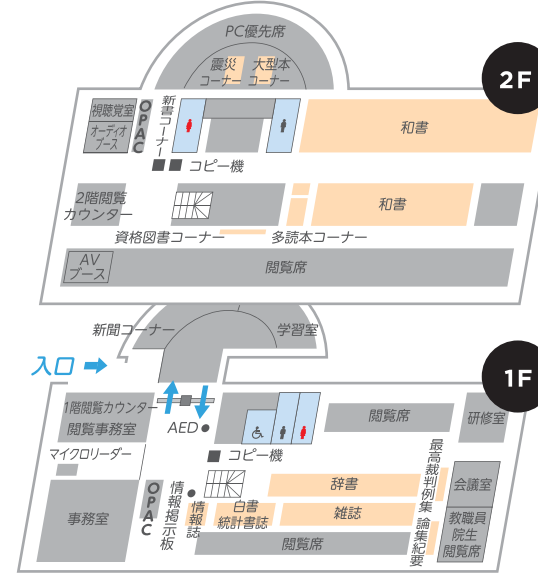

東北学院大学図書館 フロアガイド

CHUO LIBRARY

中央図書館

土樋キャンパス

M4F (書庫)

検索用OPAC
雑誌バックナンバー
論集紀要
新聞縮刷版

4F (書庫)

洋書

M3F (書庫)

検索用OPAC
和書
中国書
洋書一部

3F (書庫)

和書

2F

検索用OPAC
和書

1F

新聞
開架雑誌
学院大発行物
年鑑・白書
検索用OPAC

中央図書館の 静寂レベルについて

中央図書館は、エリアごとに静寂レベルが設定されています。他の利用者の迷惑とならないようにご注意ください。

- 静寂レベル1(赤) 声を出して議論できるエリア
- 静寂レベル2(黄) 議論する声が多少届くエリア
- 静寂レベル3(緑) 静かに読書や学修ができるエリア
- 静寂レベル4(青) 特に静寂を必要とするエリア

泉キャンパス図書館

1F

新聞
検索用OPAC
辞書
雑誌
論集紀要

2F

検索用OPAC
和書

B1F (書庫)

検索用OPAC
雑誌バックナンバー
中国書
ハングル図書

B2F (書庫)

検索用OPAC
和書
洋書
新聞バックナンバー
新聞縮小版

図書館入り口から情報処理センター等への通り抜けはできません。

中央図書館分室