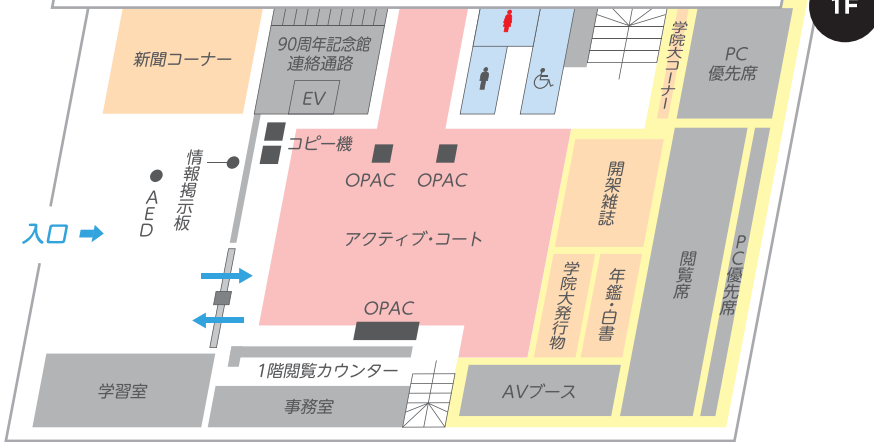

東北学院大学図書館 フロアガイド

CHUO LIBRARY

中央図書館

土樋キャンパス

M4F (書庫)

検索用OPAC
雑誌バックナンバー
論集紀要
新聞縮刷版

4F (書庫)

洋書

M3F (書庫)

検索用OPAC
和書
中国書
洋書一部

3F (書庫)

和書

2F

検索用OPAC
和書

1F

新聞
開架雑誌
学院大発行物
年鑑・白書
検索用OPAC

中央図書館の 静寂レベルについて

中央図書館は、エリアごとに静寂レベルが設定されています。他の利用者の迷惑とならないようにご注意ください。

- 静寂レベル1(赤) 声を出して議論できるエリア
- 静寂レベル2(黄) 議論する声が多少届くエリア
- 静寂レベル3(緑) 静かに読書や学修ができるエリア
- 静寂レベル4(青) 特に静寂を必要とするエリア

泉キャンパス図書館

1F

新聞
検索用OPAC
辞書
雑誌
論集紀要

2F

検索用OPAC
和書

B1F (書庫)

検索用OPAC
雑誌バックナンバー
中国書
ハングル図書

B2F (書庫)

検索用OPAC
和書
洋書
新聞バックナンバー
新聞縮小版

図書館入り口から情報処理センター等への通り抜けはできません。

中央図書館分室