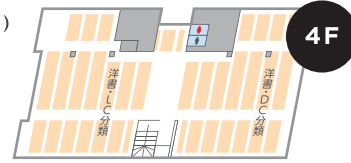

東北学院大学図書館 フロアガイド

CHUO LIBRARY

中央図書館

土樋キャンパス

M4F (書庫)

検索用OPAC
雑誌バックナンバー
論集紀要
新聞縮刷版

4F (書庫)

洋書

M3F (書庫)

検索用OPAC
和書
中国書
洋書一部

3F (書庫)

和書

2F

検索用OPAC
和書

1F

新聞
開架雑誌
学院大発行物
年鑑・白書
検索用OPAC

中央図書館の 静寂レベルについて

中央図書館は、エリアごとに静寂レベルが設定されています。他の利用者の迷惑とならないようにご注意ください。

- 静寂レベル1(赤) 声を出して議論できるエリア
- 静寂レベル2(黄) 議論する声が多少届くエリア
- 静寂レベル3(緑) 静かに読書や学修ができるエリア
- 静寂レベル4(青) 特に静寂を必要とするエリア

泉キャンパス図書館

1F

新聞
検索用OPAC
辞書
雑誌
論集紀要