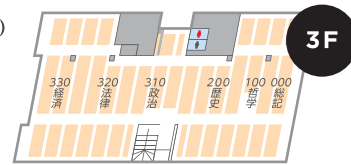

東北学院大学図書館 フロアガイド

CHUO LIBRARY

中央図書館

土樋キャンパス

M4F (書庫)

検索用OPAC
雑誌バックナンバー
論集紀要
新聞縮刷版

4F (書庫)

洋書

M3F (書庫)

検索用OPAC
和書
中国書
洋書一部

3F (書庫)

和書

2F

検索用OPAC
和書

1F

新聞
開架雑誌
学院大発行物
年鑑・白書
検索用OPAC

中央図書館の 静寂レベルについて

中央図書館は、エリアごとに静寂レベルが設定されています。他の利用者の迷惑とならないようにご注意ください。

- 静寂レベル1(赤) 声を出して議論できるエリア
- 静寂レベル2(黄) 議論する声が多少届くエリア
- 静寂レベル3(緑) 静かに読書や学修ができるエリア
- 静寂レベル4(青) 特に静寂を必要とするエリア

泉キャンパス図書館

1F

新聞
検索用OPAC
辞書
雑誌
論集紀要