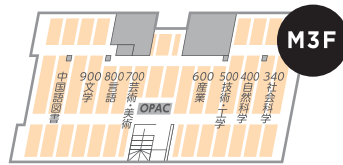

東北学院大学図書館 フロアガイド

CHUO LIBRARY

中央図書館

土樋キャンパス

M4F (書庫)

検索用OPAC
雑誌バックナンバー
論集紀要
新聞縮刷版

4F (書庫)

洋書

M3F (書庫)

検索用OPAC
和書
中国書
洋書一部

3F (書庫)

和書

2F

検索用OPAC
和書

1F

新聞
開架雑誌
学院大発行物
年鑑・白書
検索用OPAC