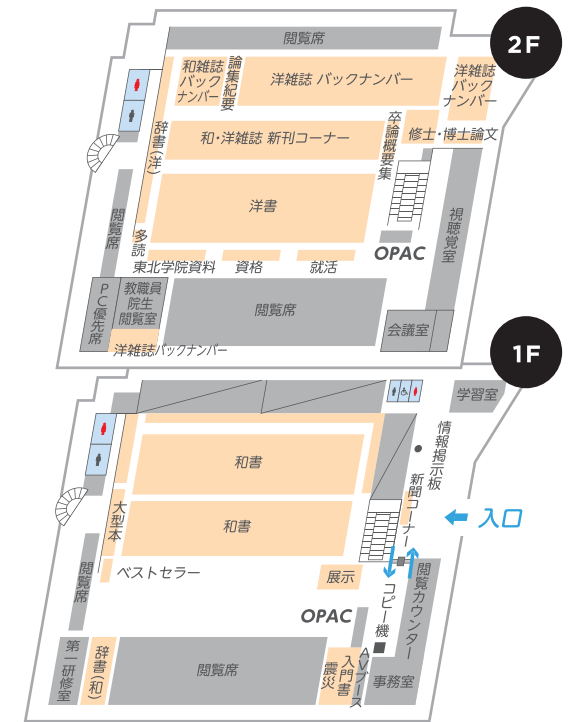

2F

検索用OPAC
和書

B1F (書庫)

検索用OPAC
雑誌バックナンバー
中国書
ハングル図書

B2F (書庫)

検索用OPAC
和書
洋書
新聞バックナンバー
新聞縮小版

図書館入り口から情報処理センター等への通り抜けはできません。

中央図書館分室

1F

雑誌
論集紀要
参考図書
検索用OPAC

2F (書庫)

和書

3F (書庫)

和書
洋書一部

4F (書庫)

洋書

IZUMI LIBRARY

多賀城キャンパス図書館

1F

新聞
検索用OPAC
和書
大型本
和辞書
新聞バックナンバー

2F

検索用OPAC
洋書
雑誌
雑誌バックナンバー
論集紀要

BRANCH