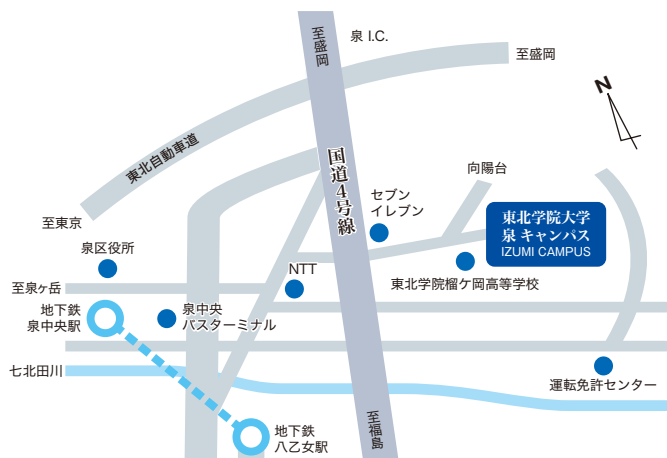

13:15 ~ 13:45

「今時の就職活動と保護者の関わり方」

就職キャリア支援課長

栗林 野一

13:50 ~ 16:00

学部・学科相談会

予定されている内容

- 学部、学科の就職状況
- グループに分かれてのガイダンス・相談
- 教職員との個人相談
- 内定4年生に聞く

※学科によって内容は異なります。
※質問等がありましたら、申込ハガキの「相談内容」にご記入願います。

●地下鉄泉中央駅バスターミナル 時刻表
4番乗り場発 泉キャンバス行き 11:12 11:42 12:12 12:42

●駐車場有 ご利用になれる方は出席申し込みハガキの交通手段を「自家用車」とご指定下さい。

お問い合わせ先

前日まで

就職キャリア支援課 (土樋キャンパス)

〒980-8511 仙台市青葉区土樋1-3-1