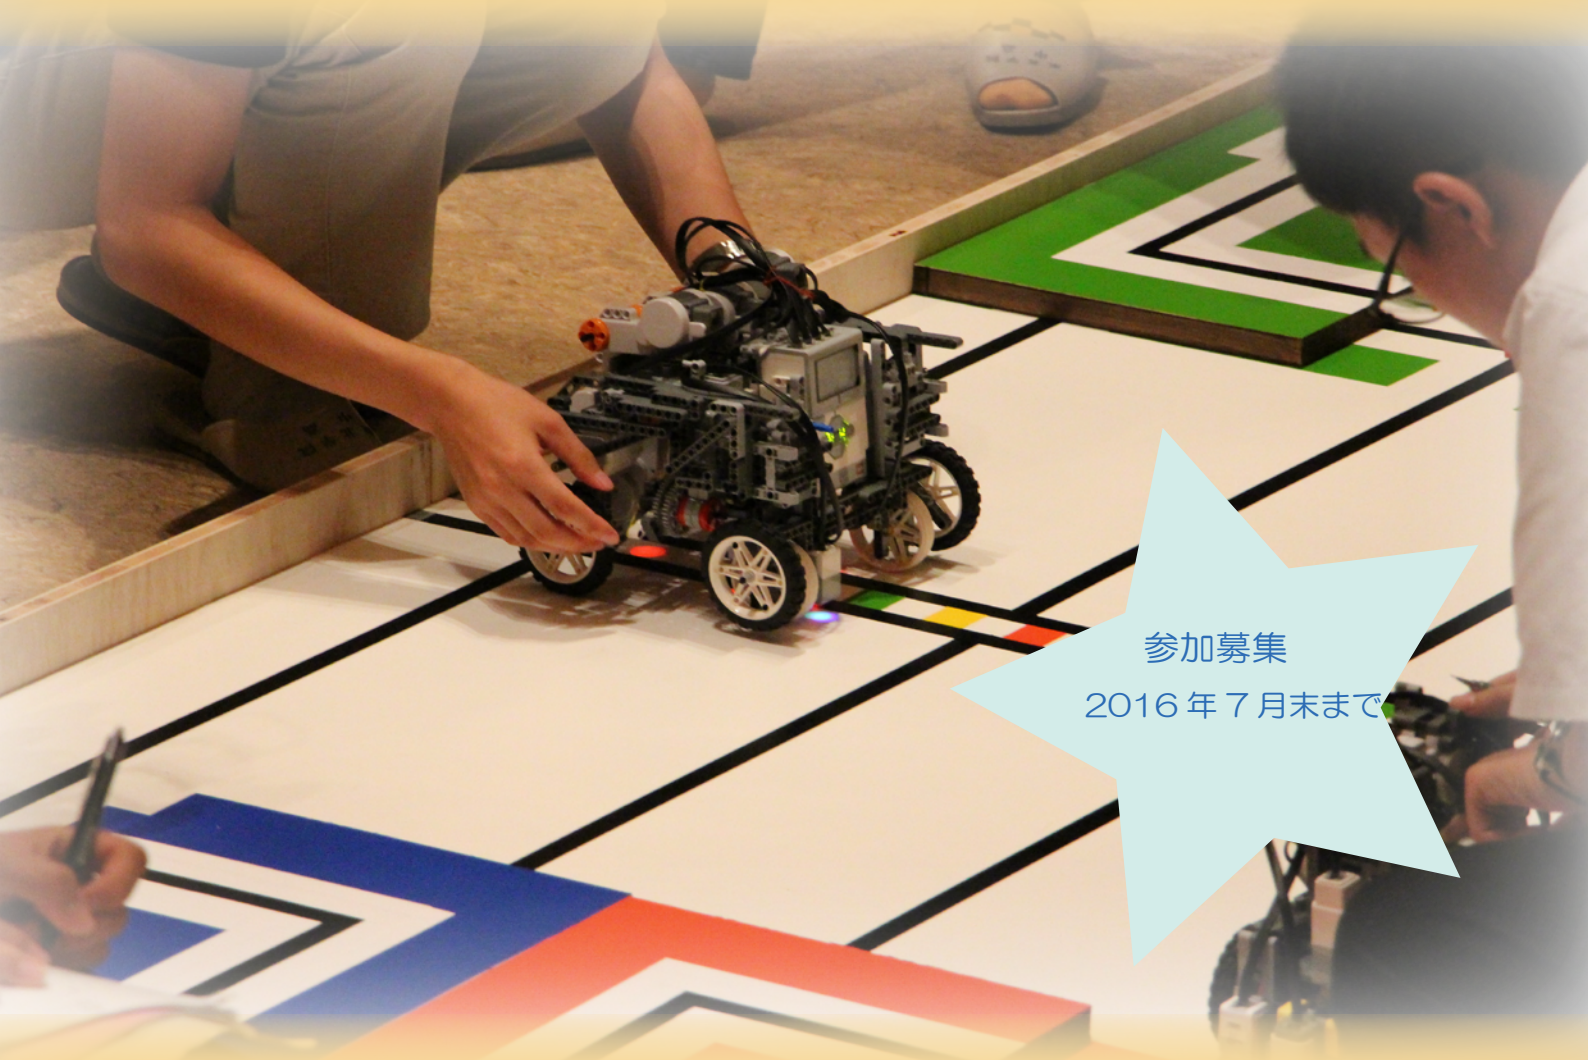

## 第10回 WROJapan2016 東北地区予選大会

～レゴマインドストームを使ったロボット競技会～

会場：泉パークタウン タピオ (センターコート・ノースコート)

参加募集

2016年7月末まで

東北地区予選大会 本戦 8月20日(土)

場所：泉パークタウン タピオ内  
時間：10:00～17:00(予定)

事前説明会 4月30日(土) (要予約)

場所：東北学院榴ヶ岡高校 CAI 教室  
時間：10:00～

大会の詳細は HP をご参照ください

<http://www.tohoku-gakuin.ac.jp/wro/>

主催：学校法人 東北学院  
東北学院大学  
東北学院中学高等学校  
東北学院榴ヶ岡高等学校

共催：株式会社 桂設計  
後援：宮城県教育委員会、仙台市教育委員会、宮城県高等学校文化連盟  
協賛：ホームページに掲載予定

大会の流れ