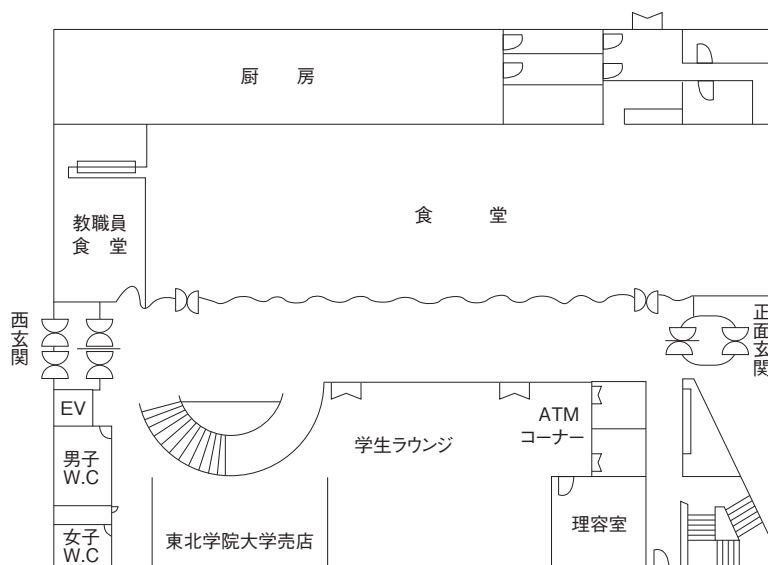

多賀城キャンパス校舎配置図

 : AED(自動体外式除細動器)設置箇所

1号館 3F

1号館 2F

1号館 1F

2号館 3F

2号館 2F

2号館 1F

3号館 3F

3号館 2F

3号館 1F

3号館 B.F

4号館 4F

4号館 3F

4号館 2F

4号館 1F

4号館B.F

5号館 PH

5号館 4F

5号館 3F

5号館 2F

5号館 1F

6号館 4F

6号館 3F