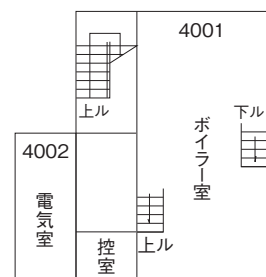

多賀城キャンパス校舎配置図

 : AED(自動体外式除細動器)設置箇所

1号館 3F

1号館 2F

1号館 1F

2号館 3F

2号館 2F

2号館 1F

3号館 3F

3号館 2F

3号館 1F

3号館 B.F

4号館 4F

4号館 3F

4号館 2F

4号館 1F

4号館B.F

5号館 PH

5号館 4F

5号館 3F

5号館 2F

5号館 1F

6号館 4F

6号館 3F