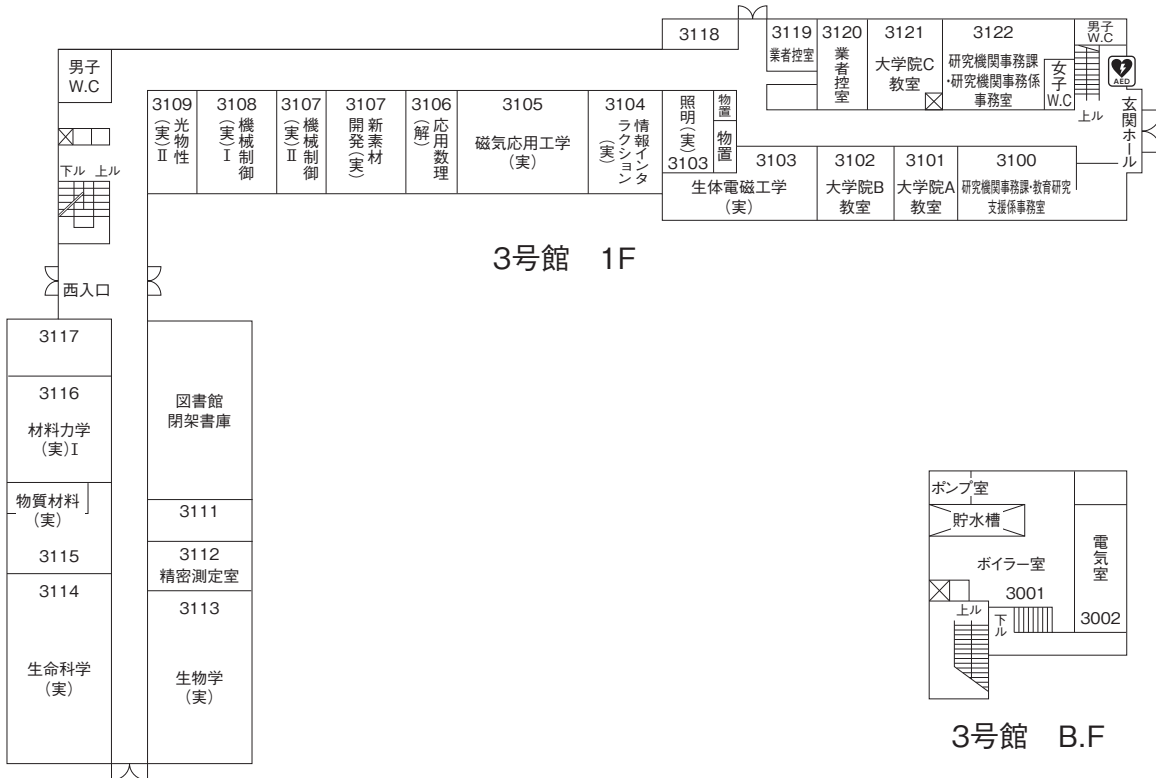

多賀城キャンパス校舎配置図

 : AED(自動体外式除細動器)設置箇所

1号館 3F

1号館 2F

1号館 1F

2号館 3F

2号館 2F

2号館 1F

3号館 3F

3号館 2F

3号館 1F

3号館 B.F

4号館 4F

4号館 3F

4号館 2F

4号館 1F

4号館B.F

5号館 PH

5号館 4F

5号館 3F

5号館 2F

5号館 1F

6号館 4F

6号館 3F