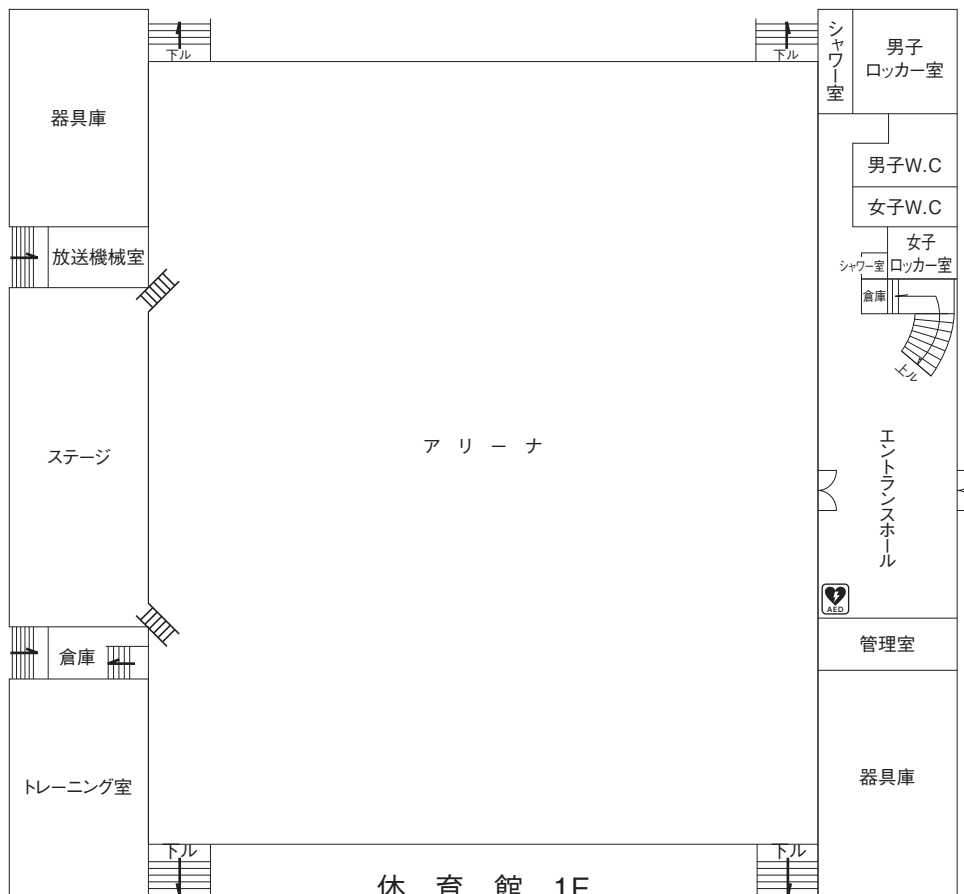

多賀城キャンパス校舎配置図

 : AED(自動体外式除細動器)設置箇所

1号館 3F

1号館 2F

1号館 1F

2号館 3F

2号館 2F

2号館 1F

3号館 3F

3号館 2F

3号館 1F

3号館 B.F

4号館 4F

4号館 3F

4号館 2F

4号館 1F

礼拝堂 2F

礼拝堂 1F

図書館 2F

図書館 1F

体育館 2F

体育館 1F