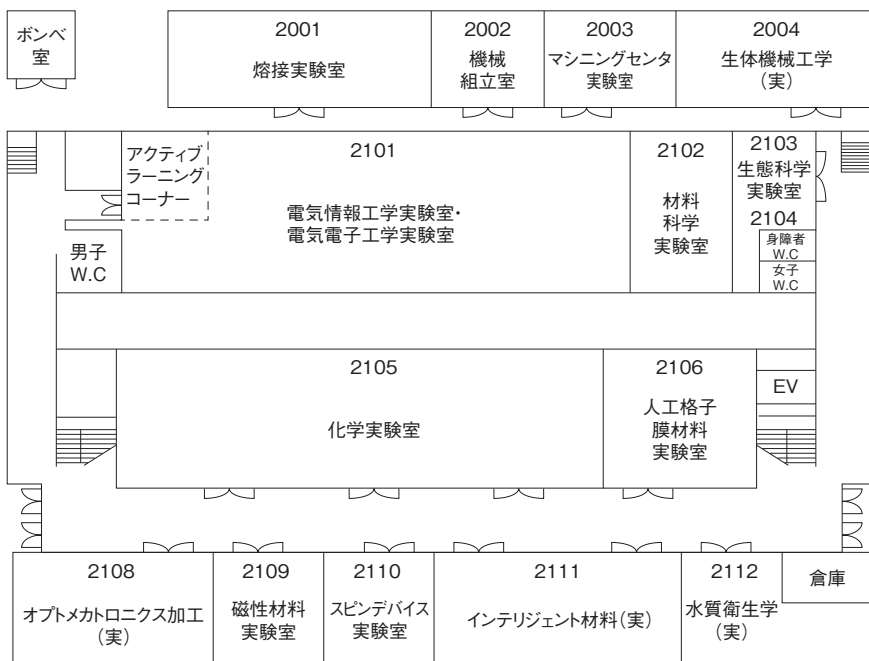

多賀城キャンパス校舎配置図

 : AED(自動体外式除細動器)設置箇所

1号館 3F

1号館 2F

1号館 1F

2号館 3F

2号館 2F

2号館 1F

3号館 3F

3号館 2F

3号館 1F

3号館 B.F

4号館 4F

4号館 3F

4号館 2F

4号館 1F

4号館B.F

5号館 PH

5号館 4F

5号館 3F

5号館 2F

5号館 1F

6号館 4F

6号館 3F