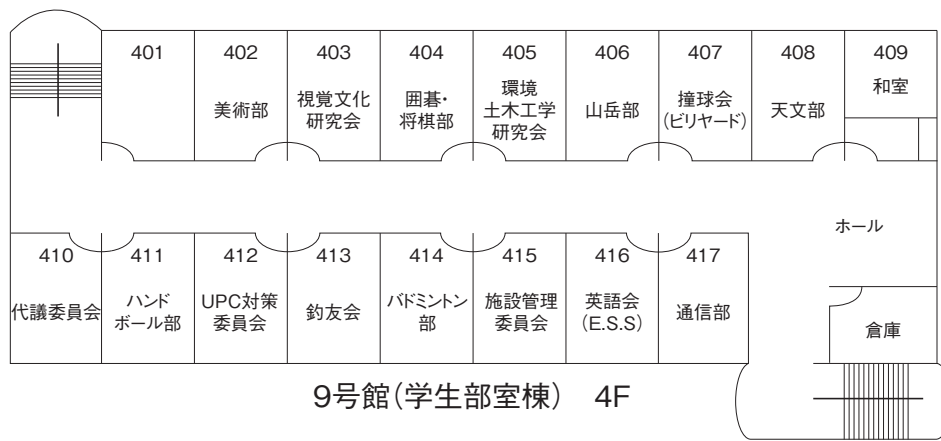

3号館 3F

3号館 2F

3号館 1F

3号館 B.F

4号館 4F

4号館 3F

4号館 2F

4号館 1F

4号館B.F

5号館 PH

5号館 4F

5号館 3F

5号館 2F

5号館 1F

6号館 4F

6号館 3F

6号館 2F

6号館 1F

7号館 機械工場 機械実験棟 2F

7号館
機械工場 機械実験棟 1F

	8109	8110	8111	8112	8113	8114	8115	8116
玄関	大学院ゼミ室 (電子)I	大学院ゼミ室 (電子)II	電子工学 実験予備室	大学院ゼミ室 (環境建設)	環境生物学 (解)I	工学部 共通管理 (解)I	環境生物学 (解)II	材料化学 解析室
	8108	8107	8106	8105	8104	8103	8102	8101
W.C	資料管理室	特別教授室 (電気電子)	客員教授室	特別教授室 (環境建設)	特別教授室 (機械知能)	工学部 共通管理 (解)II	特別教授室 (情報基盤)	客員教授室

8号館

工学基礎教育センター 2F

工学基礎教育センター 1F

情報処理センター 2F

情報処理センター 1F

実験室等
(3号館西側)

ハイテク・リサーチ・センター 1F

バイオテクノロジー・リサーチ・コモン棟 1F