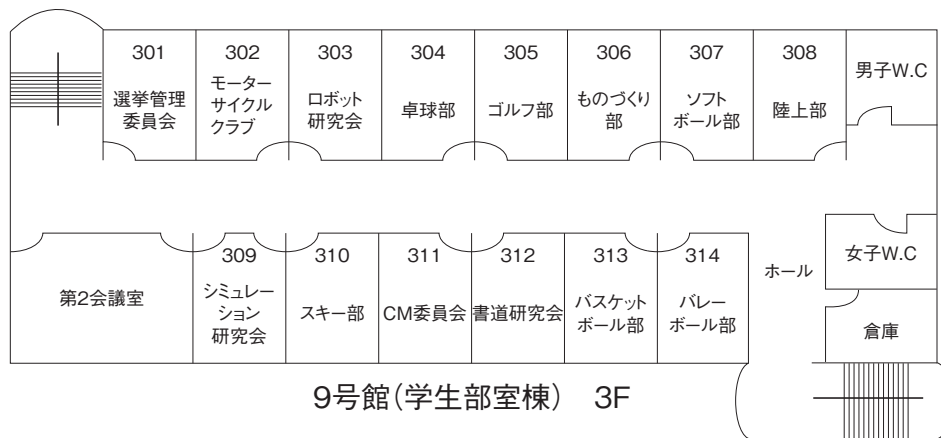

3号館 3F

3号館 2F

3号館 1F

3号館 B.F

4号館 4F

4号館 3F

4号館 2F

4号館 1F

4号館B.F

5号館 PH

5号館 4F

5号館 3F

5号館 2F

5号館 1F

6号館 4F

6号館 3F

6号館 2F

6号館 1F

7号館 機械工場 機械実験棟 2F

7号館
機械工場 機械実験棟 1F

	8109	8110	8111	8112	8113	8114	8115	8116
玄関	大学院ゼミ室 (電子)I	大学院ゼミ室 (電子)II	電子工学 実験予備室	大学院ゼミ室 (環境建設)	環境生物学 (解)I	工学部 共通管理 (解)I	環境生物学 (解)II	材料化学 解析室
	8108	8107	8106	8105	8104	8103	8102	8101
W.C	資料管理室	特別教授室 (電気電子)	客員教授室	特別教授室 (環境建設)	特別教授室 (機械知能)	工学部 共通管理 (解)II	特別教授室 (情報基盤)	客員教授室

8号館

工学基礎教育センター 2F

工学基礎教育センター 1F

情報処理センター 2F

情報処理センター 1F

実験室等
(3号館西側)

ハイテク・リサーチ・センター 1F

バイオテクノロジー・リサーチ・コモン棟 1F