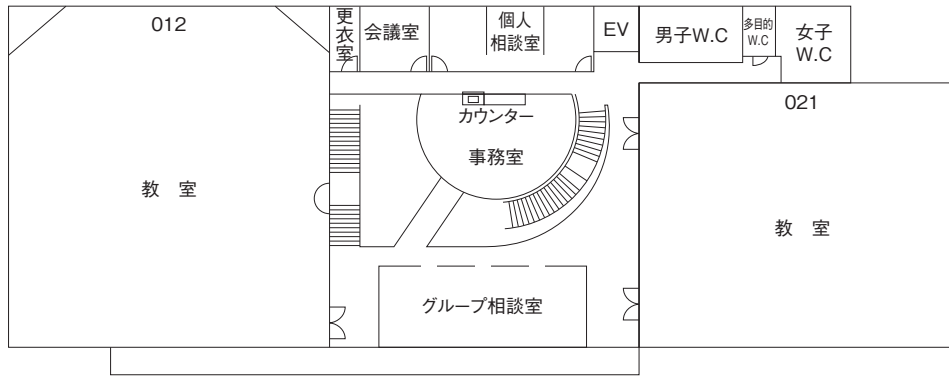

3号館 3F

3号館 2F

3号館 1F

3号館 B.F

4号館 4F

4号館 3F

4号館 2F

4号館 1F

4号館B.F

5号館 PH

5号館 4F

5号館 3F

5号館 2F

5号館 1F

6号館 4F

6号館 3F

6号館 2F

6号館 1F

7号館 機械工場 機械実験棟 2F

7号館
機械工場 機械実験棟 1F

	8109	8110	8111	8112	8113	8114	8115	8116
玄関	大学院ゼミ室 (電子)I	大学院ゼミ室 (電子)II	電子工学 実験予備室	大学院ゼミ室 (環境建設)	環境生物学 (解)I	工学部 共通管理 (解)I	環境生物学 (解)II	材料化学 解析室
	8108	8107	8106	8105	8104	8103	8102	8101
W.C	資料管理室	特別教授室 (電気電子)	客員教授室	特別教授室 (環境建設)	特別教授室 (機械知能)	工学部 共通管理 (解)II	特別教授室 (情報基盤)	客員教授室

8号館

工学基礎教育センター 2F

工学基礎教育センター 1F

情報処理センター 2F

情報処理センター 1F

実験室等
(3号館西側)

ハイテク・リサーチ・センター 1F

バイオテクノロジー・リサーチ・コモン棟 1F