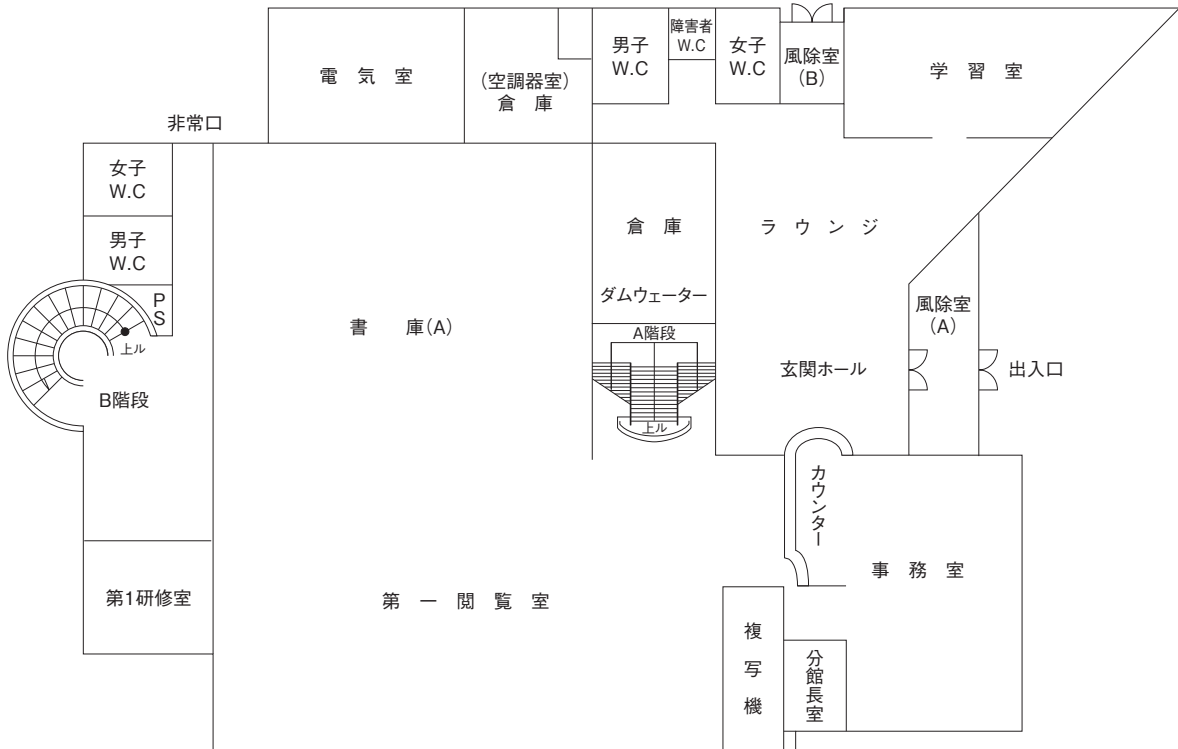

多賀城キャンパス校舎配置図

 : AED(自動体外式除細動器)設置箇所

1号館 3F

1号館 2F

1号館 1F

2号館 3F

2号館 2F

2号館 1F

3号館 3F

3号館 2F

3号館 1F

3号館 B.F

4号館 4F

4号館 3F

4号館 2F

4号館 1F

8号館

工学基礎教育センター 2F

工学基礎教育センター 1F

情報処理センター 2F

情報処理センター 1F

実験室等
(3号館西側)

ハイテク・リサーチ・センター 1F

バイオテクノロジー・リサーチ・コモン棟 1F

礼拝堂 2F

礼拝堂 1F

図書館 2F

図書館 1F

体育館 2F

体育館 1F