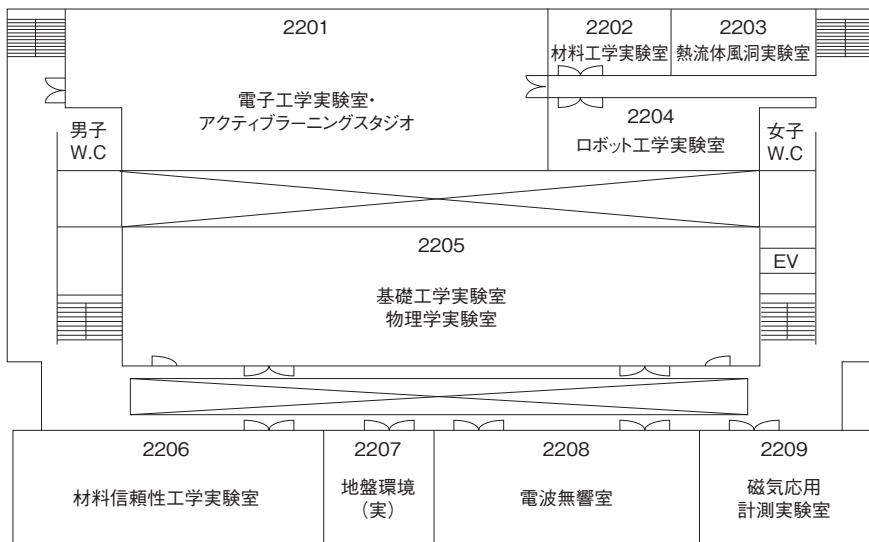

多賀城キャンパス校舎配置図

 : AED(自動体外式除細動器)設置箇所

1号館 3F

1号館 2F

1号館 1F

2号館 3F

2号館 2F

2号館 1F

3号館 3F

3号館 2F

3号館 1F

3号館 B.F

4号館 4F

4号館 3F

4号館 2F

4号館 1F