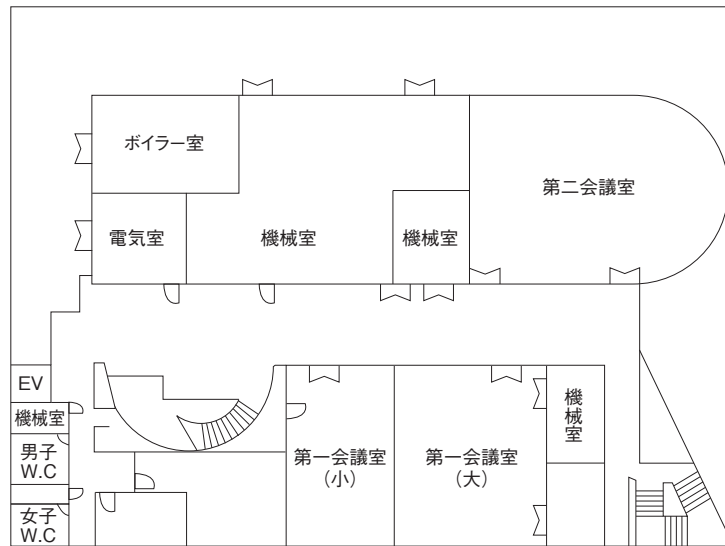

多賀城キャンパス校舎配置図

 : AED(自動体外式除細動器)設置箇所

1号館 3F

1号館 2F

1号館 1F

2号館 3F

2号館 2F

2号館 1F

3号館 3F

3号館 2F

3号館 1F

3号館 B.F

4号館 4F

4号館 3F

4号館 2F

4号館 1F

4号館B.F

5号館 PH

5号館 4F

5号館 3F

5号館 2F

5号館 1F

6号館 4F

6号館 3F