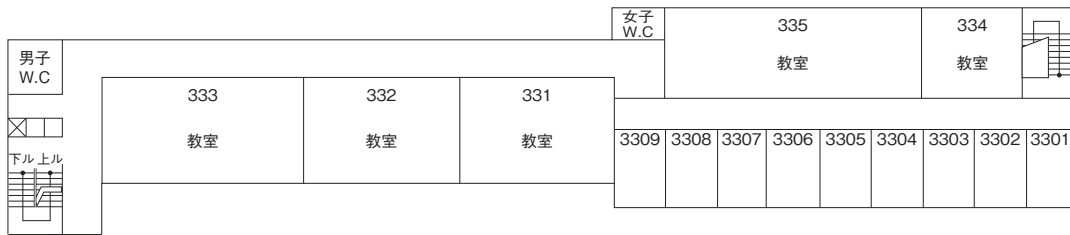

多賀城キャンパス校舎配置図

 : AED(自動体外式除細動器)設置箇所

1号館 3F

1号館 2F

1号館 1F

2号館 3F

2号館 2F

2号館 1F

3号館 3F

3号館 2F

3号館 1F

3号館 B.F

4号館 4F

4号館 3F

4号館 2F

4号館 1F

4号館B.F

5号館 PH

5号館 4F

5号館 3F

5号館 2F

5号館 1F

6号館 4F

6号館 3F