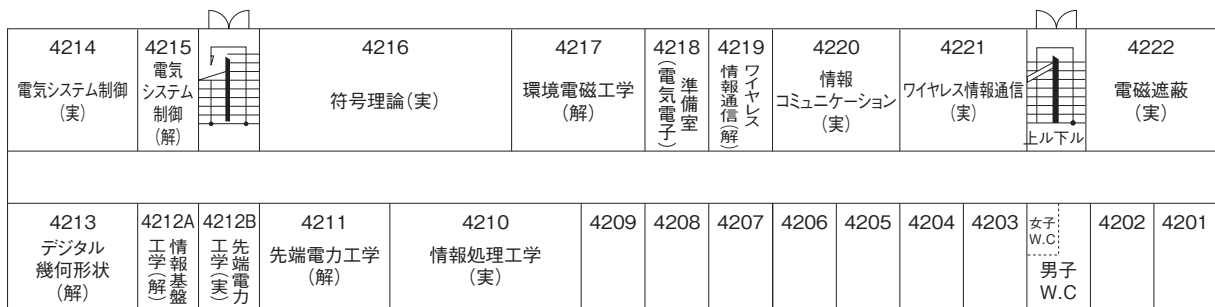

多賀城キャンパス校舎配置図

 : AED(自動体外式除細動器)設置箇所

1号館 3F

1号館 2F

1号館 1F

2号館 3F

2号館 2F

2号館 1F

3号館 3F

3号館 2F

3号館 1F

3号館 B.F

4号館 4F

4号館 3F

4号館 2F

4号館 1F

4号館B.F

5号館 PH

5号館 4F

5号館 3F

5号館 2F

5号館 1F

6号館 4F

6号館 3F