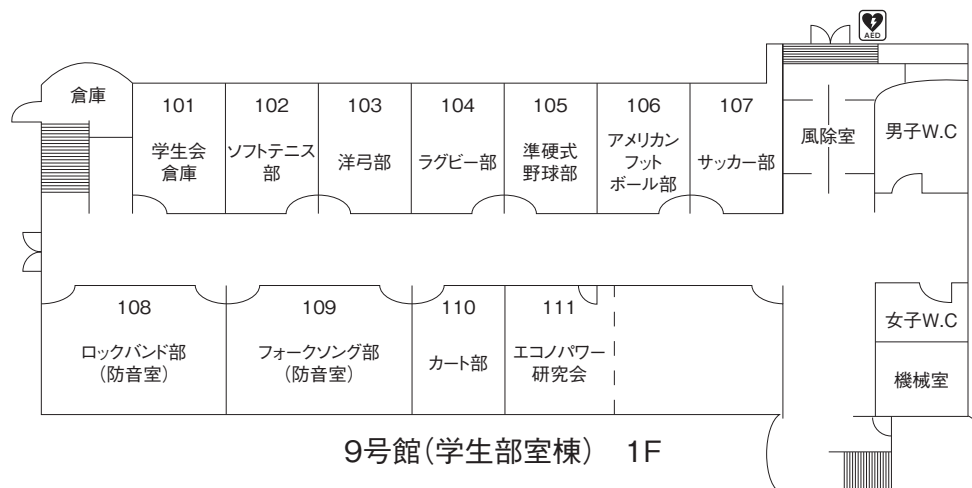

3号館 3F

3号館 2F

3号館 1F

3号館 B.F

4号館 4F

4号館 3F

4号館 2F

4号館 1F

4号館B.F

5号館 PH

5号館 4F

5号館 3F

5号館 2F

5号館 1F

6号館 4F

6号館 3F

6号館 2F

6号館 1F

7号館 機械工場 機械実験棟 2F

7号館
機械工場 機械実験棟 1F

	8109	8110	8111	8112	8113	8114	8115	8116
玄関	大学院ゼミ室 (電子)I	大学院ゼミ室 (電子)II	電子工学 実験予備室	大学院ゼミ室 (環境建設)	環境生物学 (解)I	工学部 共通管理 (解)I	環境生物学 (解)II	材料化学 解析室
	8108	8107	8106	8105	8104	8103	8102	8101
W.C	資料管理室	特別教授室 (電気電子)	客員教授室	特別教授室 (環境建設)	特別教授室 (機械知能)	工学部 共通管理 (解)II	特別教授室 (情報基盤)	客員教授室

8号館

工学基礎教育センター 2F

工学基礎教育センター 1F

情報処理センター 2F

情報処理センター 1F

実験室等
(3号館西側)

ハイテク・リサーチ・センター 1F

バイオテクノロジー・リサーチ・コモン棟 1F