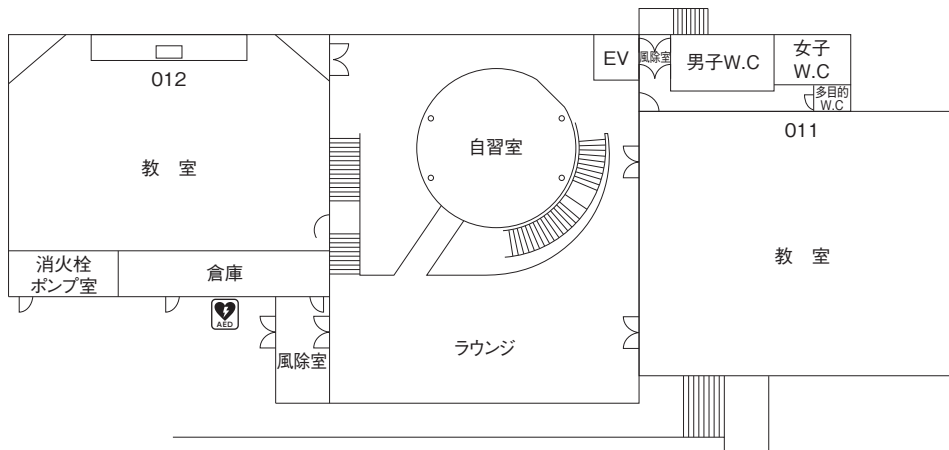

6号館 2F

6号館 1F

7号館 機械工場 機械実験棟 2F

7号館
機械工場 機械実験棟 1F

	8109	8110	8111	8112	8113	8114	8115	8116
玄関	大学院ゼミ室 (電子)I	大学院ゼミ室 (電子)II	電子工学 実験予備室	大学院ゼミ室 (環境建設)	環境生物学 (解)I	工学部 共通管理 (解)I	環境生物学 (解)II	材料化学 解析室
	8108	8107	8106	8105	8104	8103	8102	8101
W.C	資料管理室	特別教授室 (電気電子)	客員教授室	特別教授室 (環境建設)	特別教授室 (機械知能)	工学部 共通管理 (解)II	特別教授室 (情報基盤)	客員教授室

8号館

工学基礎教育センター 2F

工学基礎教育センター 1F

情報処理センター 2F

情報処理センター 1F

実験室等
(3号館西側)

ハイテク・リサーチ・センター 1F

バイオテクノロジー・リサーチ・コモン棟 1F