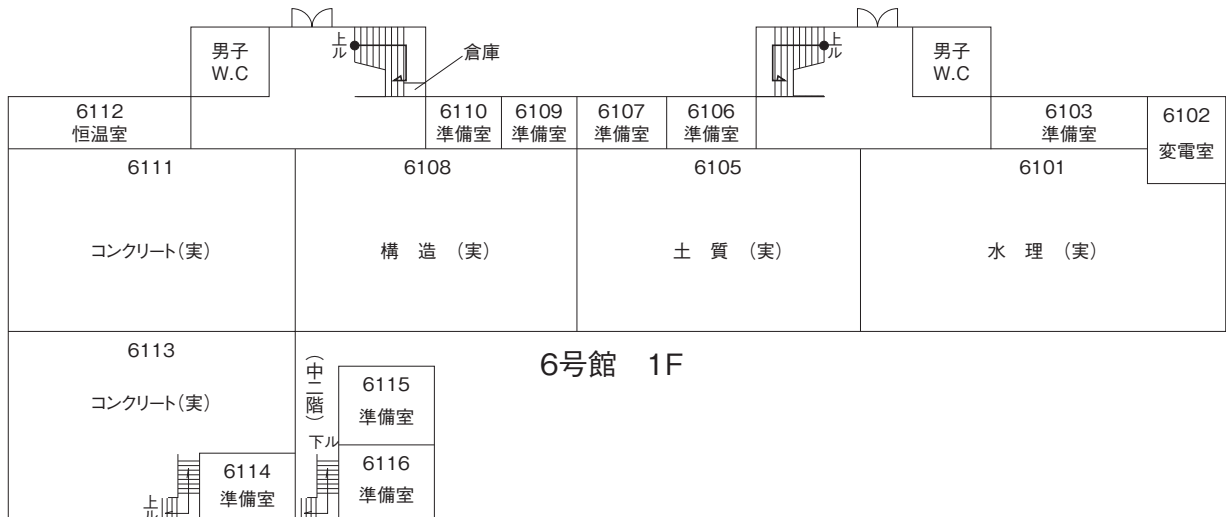

多賀城キャンパス校舎配置図

 : AED(自動体外式除細動器)設置箇所

1号館 3F

1号館 2F

1号館 1F

2号館 3F

2号館 2F

2号館 1F

3号館 3F

3号館 2F

3号館 1F

3号館 B.F

4号館 4F

4号館 3F

4号館 2F

4号館 1F

4号館B.F

5号館 PH

5号館 4F

5号館 3F

5号館 2F

5号館 1F

6号館 4F

6号館 3F

6号館 2F

6号館 1F

7号館 機械工場 機械実験棟 2F

7号館
機械工場 機械実験棟 1F

	8109	8110	8111	8112	8113	8114	8115	8116
玄関	大学院ゼミ室 (電子)I	大学院ゼミ室 (電子)II	電子工学 実験予備室	大学院ゼミ室 (環境建設)	環境生物学 (解)I	工学部 共通管理 (解)I	環境生物学 (解)II	材料化学 解析室
	8108	8107	8106	8105	8104	8103	8102	8101
W.C	資料管理室	特別教授室 (電気電子)	客員教授室	特別教授室 (環境建設)	特別教授室 (機械知能)	工学部 共通管理 (解)II	特別教授室 (情報基盤)	客員教授室