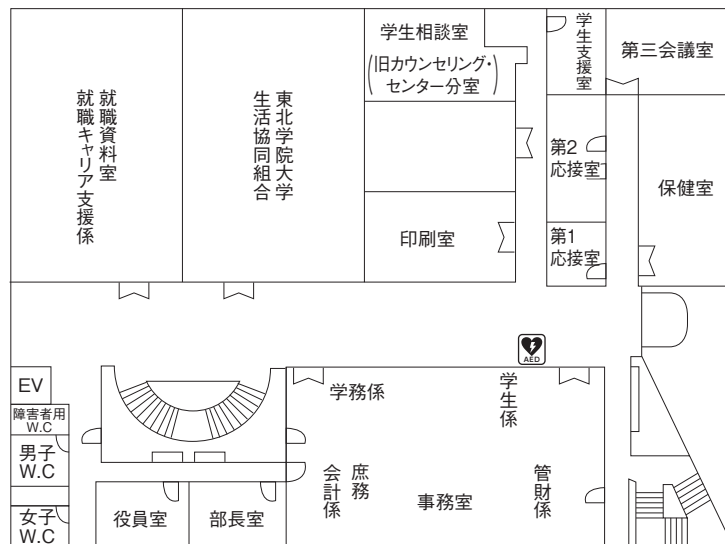

多賀城キャンパス校舎配置図

 : AED(自動体外式除細動器)設置箇所

1号館 3F

1号館 2F

1号館 1F

2号館 3F

2号館 2F

2号館 1F

3号館 3F

3号館 2F

3号館 1F

3号館 B.F

4号館 4F

4号館 3F

4号館 2F

4号館 1F

4号館B.F

5号館 PH

5号館 4F

5号館 3F

5号館 2F

5号館 1F

6号館 4F

6号館 3F