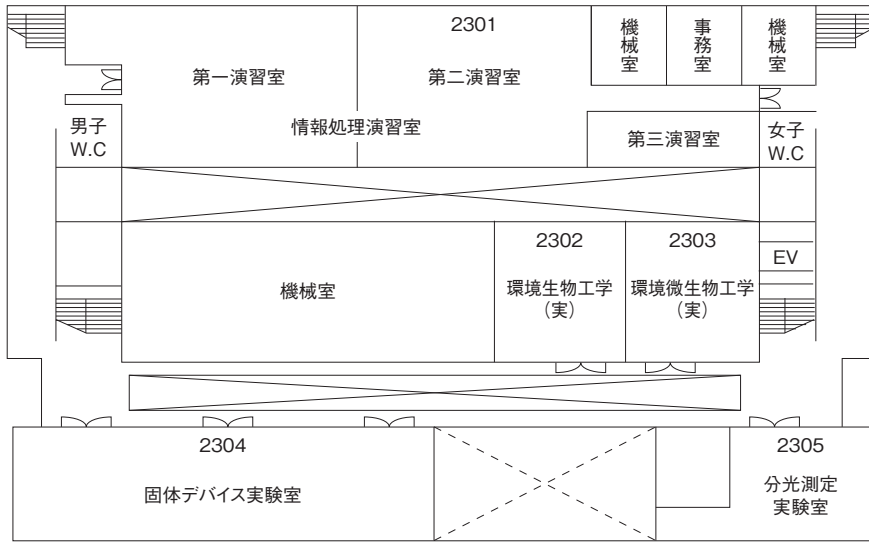

多賀城キャンパス校舎配置図

 : AED(自動体外式除細動器)設置箇所

1号館 3F

1号館 2F

1号館 1F

2号館 3F

2号館 2F

2号館 1F

3号館 3F

3号館 2F

3号館 1F

3号館 B.F

4号館 4F

4号館 3F

4号館 2F

4号館 1F