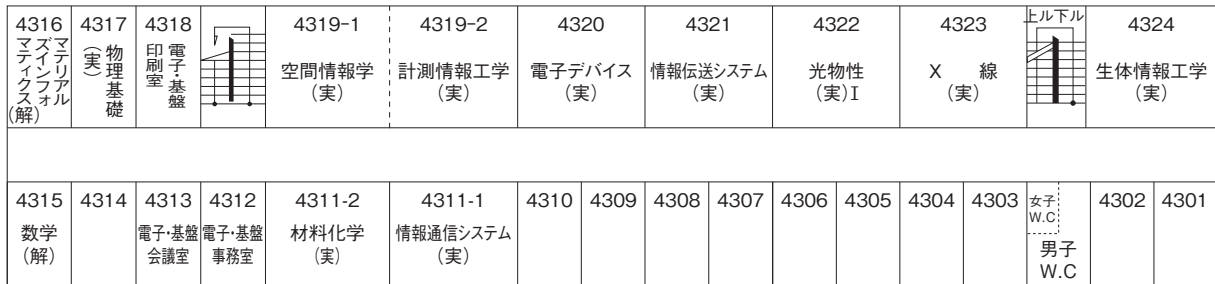

多賀城キャンパス校舎配置図

 : AED(自動体外式除細動器)設置箇所

1号館 3F

1号館 2F

1号館 1F

2号館 3F

2号館 2F

2号館 1F

3号館 3F

3号館 2F

3号館 1F

3号館 B.F

4号館 4F

4号館 3F

4号館 2F

4号館 1F

4号館B.F

5号館 PH

5号館 4F

5号館 3F

5号館 2F

5号館 1F

6号館 4F

6号館 3F