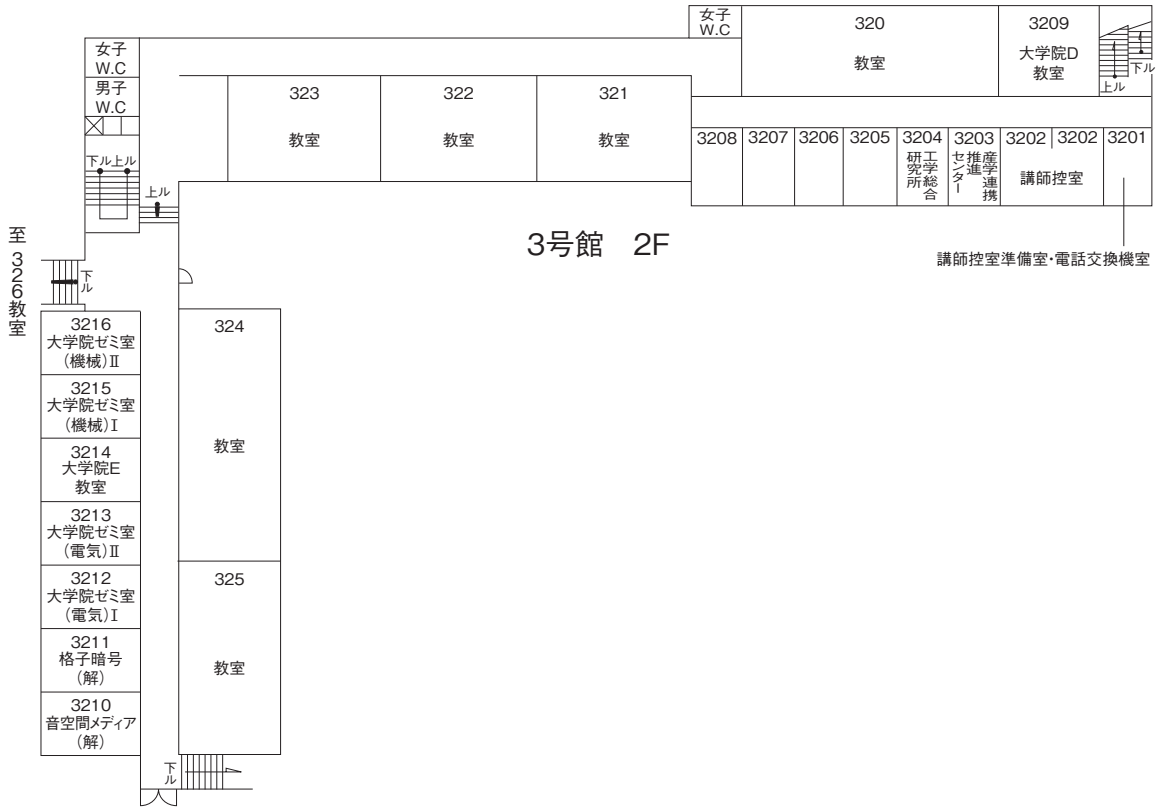

多賀城キャンパス校舎配置図

 : AED(自動体外式除細動器)設置箇所

1号館 3F

1号館 2F

1号館 1F

2号館 3F

2号館 2F

2号館 1F

3号館 3F

3号館 2F

3号館 1F

3号館 B.F

4号館 4F

4号館 3F

4号館 2F

4号館 1F

4号館B.F

5号館 PH

5号館 4F

5号館 3F

5号館 2F

5号館 1F

6号館 4F

6号館 3F