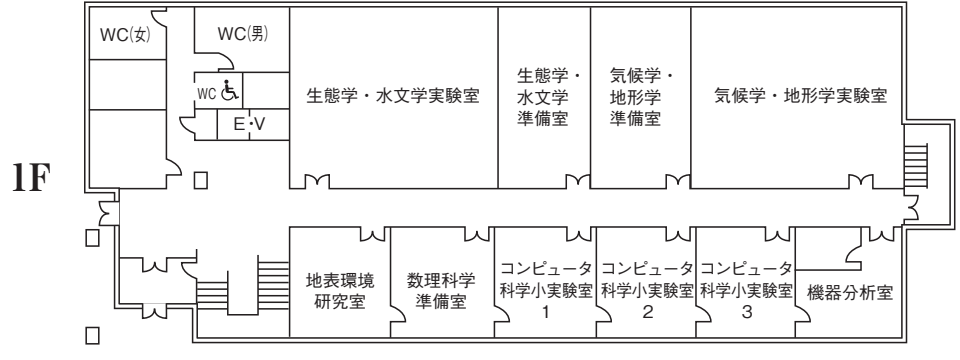

: AED (自動体外式除細動器) 設置箇所

○礼拝堂

1F

3F は座席

○ 1号館（事務管理棟）

3Fは国際交流係事務室、会議室等
4Fは大会議室、役員室等

○2号館（講義棟）

♿車椅子用各階停止
E・V
降は避難用緩降機

○3号館 (研究室棟)

5Fは研究室・地域構想第1・2・3・4総合演習室
・第1・2共同研究室

○4号館（実験実習研究棟）

6F は人間科学実験実習室、人間情報学研究所、大学院自習室C・F・G及び研究室

○5号館（図書館・英語教育・情報処理・地域構想研究室等棟）

B1F・B2Fは地下書庫

○コミュニティセンター

○部室棟