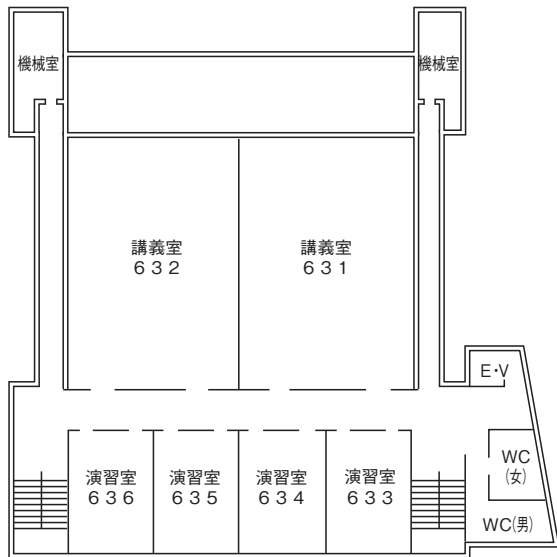

○ラーハウザー記念
東北学院礼拝堂

BF

1F

2F

○5号館

5F は会議室。

6F は 561 講義室、562 講義室、
研究室、法学政治学調査実習
室、法学部キャリアアップ支
援室。

7F は 571 講義室、研究室、
総合人文学科学習支援室。

○6号館

5F は研究室

○7号館

5F

4F

3F

2F

1F

○8号館

1F

2F

3F

4F

5F

6F

○体育館

1F

2F

3F

屋上

○大学院棟

6F

5F

3F