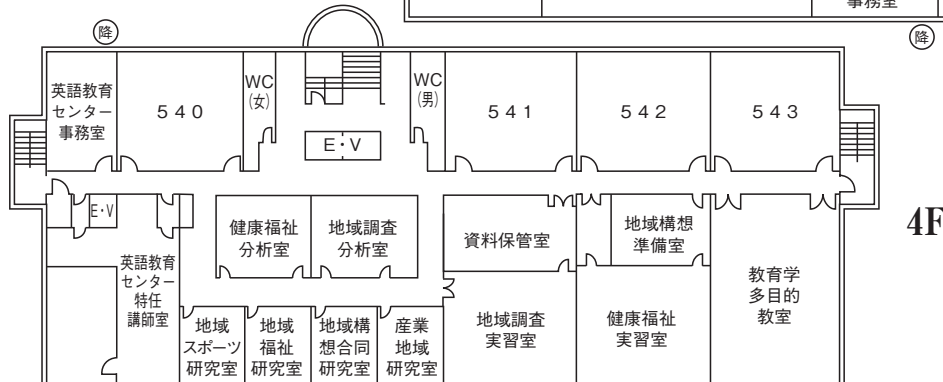

: AED (自動体外式除細動器) 設置箇所

○礼拝堂

1F

3F は座席

○ 1号館（事務管理棟）

3Fは国際交流係事務室、会議室等
4Fは大会議室、役員室等

○2号館（講義棟）

♿車椅子用各階停止
E・V
降は避難用緩降機

○3号館 (研究室棟)

5Fは研究室・地域構想第1・2・3・4総合演習室
・第1・2共同研究室

○4号館（実験実習研究棟）

6F は人間科学実験実習室、人間情報学研究所、大学院自習室C・F・G及び研究室

○5号館（図書館・英語教育・情報処理・地域構想研究室等棟）

B1F・B2Fは地下書庫

○コミュニティセンター

○部室棟