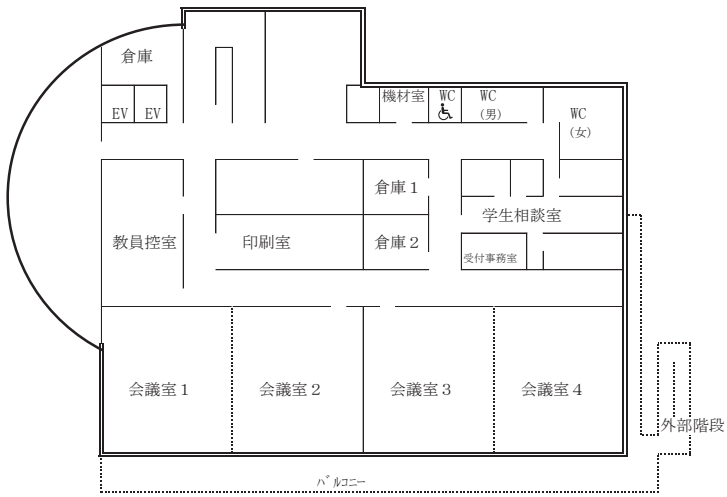

○ラーハウザー記念
東北学院礼拝堂

BF

1F

2F

○5号館

5F は会議室。

6F は 561 講義室、562 講義室、
研究室、法学政治学調査実習
室、法学部キャリアアップ支
援室。

7F は 571 講義室、研究室、
総合人文学科学習支援室。

○6号館

5F は研究室

○7号館

5F

4F

3F

2F

1F

○8号館

1F

2F

3F

4F

5F

6F

○体育館

1F

2F

3F

屋上

○大学院棟

6F

5F

3F