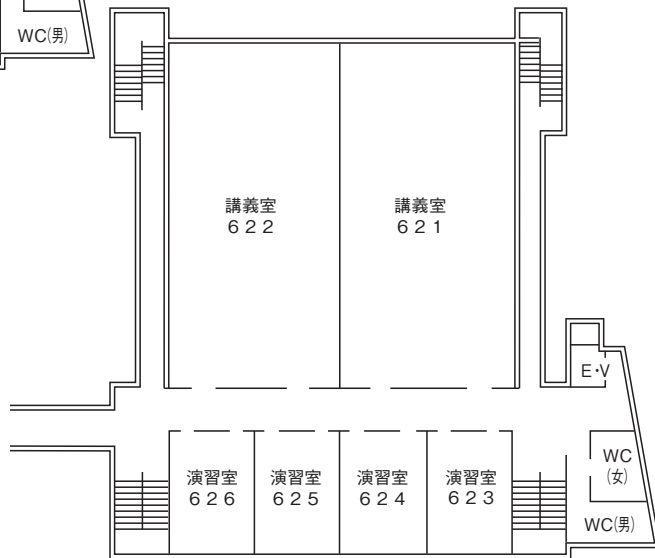

○ラーハウザー記念
東北学院礼拝堂

BF

1F

2F

○5号館

5F は会議室。

6F は 561 講義室、562 講義室、
研究室、法学政治学調査実習
室、法学部キャリアアップ支
援室。

7F は 571 講義室、研究室、
総合人文学科学習支援室。

○6号館

5F は研究室

○7号館

5F

4F

3F

2F

1F

○8号館

1F

2F

3F

4F

5F

6F

○体育館

1F

2F

3F

屋上

○大学院棟

6F

5F

3F