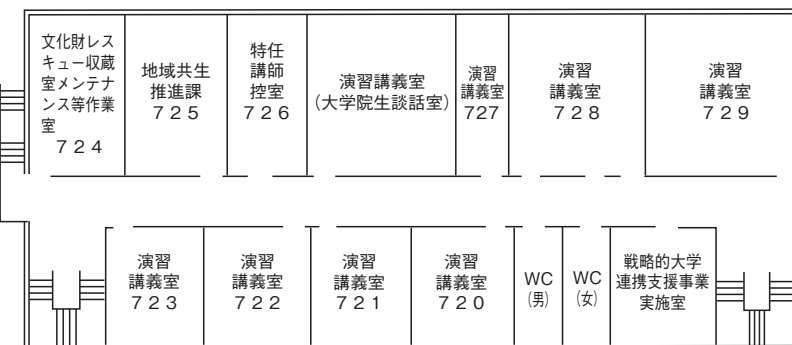

○ラーハウザー記念
東北学院礼拝堂

BF

1F

2F

○5号館

5F は会議室。

6F は 561 講義室、562 講義室、
研究室、法学政治学調査実習
室、法学部キャリアアップ支
援室。

7F は 571 講義室、研究室、
総合人文学科学習支援室。

○6号館

5F は研究室

○7号館

5F

4F

3F

2F

1F

○8号館

1F

2F

3F

4F

5F

6F

○体育館

1F

2F

3F

屋上

○大学院棟

6F

5F

3F