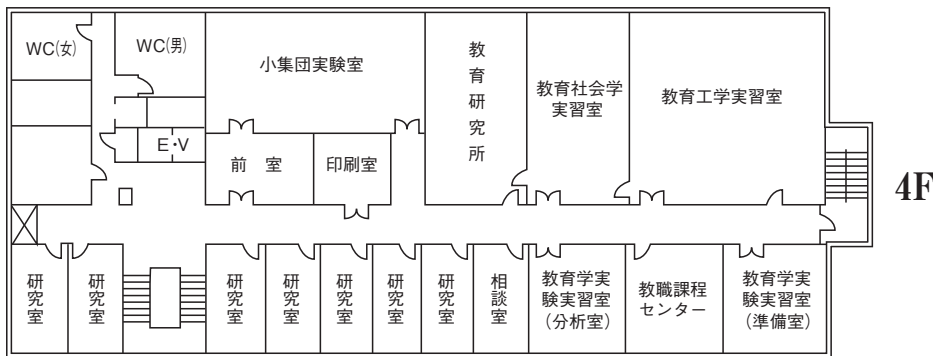

5号館 (図書館・英語教育・情報処理・地域構想研究室等棟)

4F	540-543 教育学多目的教室 英語教育センター 地域構想合同研究室・実習室等
3F	530 情報処理センター 第1~7コンピュータ室
2F	図書館
1F	地下書庫

6号館 (講義棟)

6F	研究系・講義資料系 体育学総合実習室・体育学実験室 体育学実習室・言語文化実習室
5F	研究系・講義資料系 多言語多文化実習室
4F	研究系・講義資料系 多言語多文化実習室
3F	研究系・講義資料系 多言語多文化実習室
2F	研究系・講義資料系 多言語多文化実習室
1F	研究系・講義資料系 多言語多文化実習室

: AED (自動体外式除細動器) 設置箇所

○礼拝堂

1F

3F は座席

○ 1号館（事務管理棟）

3Fは国際交流係事務室、会議室等
4Fは大会議室、役員室等

○2号館（講義棟）

♿車椅子用各階停止
E・V
降は避難用緩降機

○3号館 (研究室棟)

5Fは研究室・地域構想第1・2・3・4総合演習室
・第1・2共同研究室

○4号館（実験実習研究棟）

6F は人間科学実験実習室、人間情報学研究所、大学院自習室C・F・G及び研究室

○5号館（図書館・英語教育・情報処理・地域構想研究室等棟）

B1F・B2Fは地下書庫

○コミュニティセンター

○部室棟