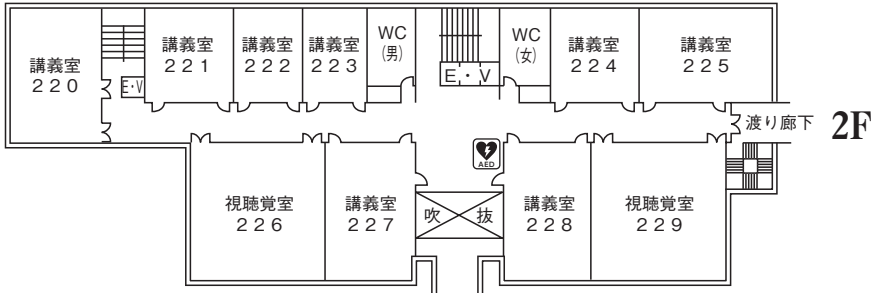

5号館 (図書館・英語教育・情報処理・地域構想研究室等棟)

4F	540-543 教育学多目的教室 英語教育センター 地域構想合同研究室・実習室等
3F	530 情報処理センター 第1~7コンピュータ室
2F	図書館
1F	地下書庫

6号館 (講義棟)

6F	研究系・講義資料系 体育学総合実習室・体育学実験室 体育学実習室・言語文化実習室
5F	研究系・講義資料系 多言語多文化実習室
4F	研究系・講義資料系 多言語多文化実習室
3F	研究系・講義資料系 多言語多文化実習室
2F	研究系・講義資料系 多言語多文化実習室
1F	研究系・講義資料系 多言語多文化実習室

: AED (自動体外式除細動器) 設置箇所

○礼拝堂

1F

3F は座席

○ 1号館（事務管理棟）

3Fは国際交流係事務室、会議室等
4Fは大会議室、役員室等

○2号館（講義棟）

♿車椅子用各階停止
E・V
降は避難用緩降機

○3号館 (研究室棟)

5Fは研究室・地域構想第1・2・3・4総合演習室
・第1・2共同研究室

○4号館（実験実習研究棟）

6F は人間科学実験実習室、人間情報学研究所、大学院自習室C・F・G及び研究室

○5号館（図書館・英語教育・情報処理・地域構想研究室等棟）

B1F・B2Fは地下書庫

○コミュニティセンター

○部室棟