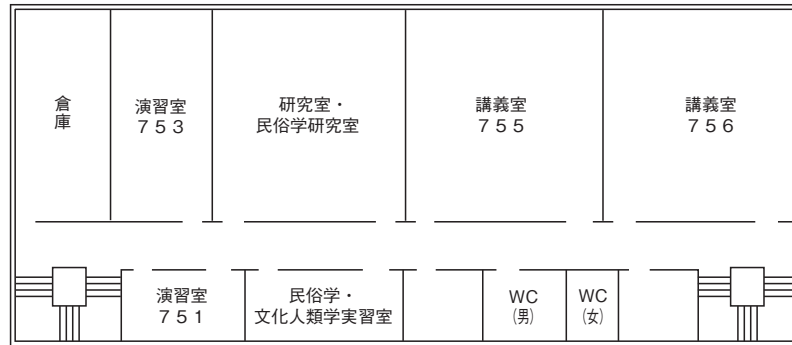

○ラーハウザー記念
東北学院礼拝堂

BF

1F

2F

○5号館

5F は会議室。

6F は 561 講義室、562 講義室、
研究室、法学政治学調査実習
室、法学部キャリアアップ支
援室。

7F は 571 講義室、研究室、
総合人文学科学習支援室。

○6号館

5F は研究室

○7号館

5F

4F

3F

2F

1F

○8号館

1F

2F

3F

4F

5F

6F

○体育館