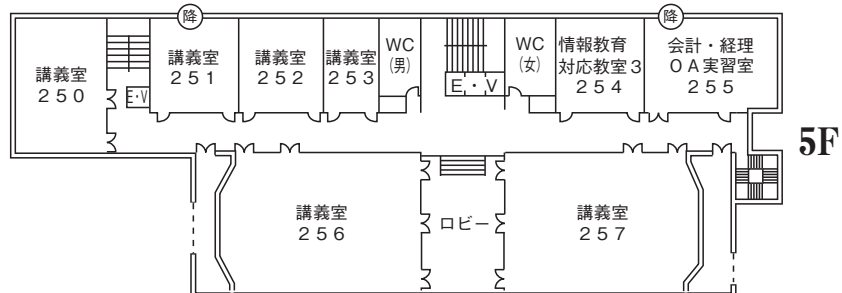

5号館 (図書館・英語教育・情報処理・地域構想研究室等棟)

4F	540-543 教育学多目的教室 英語教育センター 地域構想合同研究室・実習室等
3F	530 情報処理センター 第1~7コンピュータ室
2F	図書館
1F	地下書庫

6号館 (講義棟)

6F	研究系・講義資料系 体育学総合実習室・体育学実験室 体育学実習室・言語文化実習室
5F	研究系・講義資料系 多言語多文化実習室
4F	研究系・講義資料系 多言語多文化実習室
3F	研究系・講義資料系 多言語多文化実習室
2F	研究系・講義資料系 多言語多文化実習室
1F	研究系・講義資料系 多言語多文化実習室

: AED (自動体外式除細動器) 設置箇所

○礼拝堂

1F

3F は座席

○ 1号館（事務管理棟）

3Fは国際交流係事務室、会議室等
4Fは大会議室、役員室等

○2号館（講義棟）

♿車椅子用各階停止
E・V
降は避難用緩降機

○3号館 (研究室棟)

5Fは研究室・地域構想第1・2・3・4総合演習室
・第1・2共同研究室

○4号館（実験実習研究棟）

6F は人間科学実験実習室、人間情報学研究所、大学院自習室C・F・G及び研究室

○5号館（図書館・英語教育・情報処理・地域構想研究室等棟）

B1F・B2Fは地下書庫

○コミュニティセンター

○部室棟