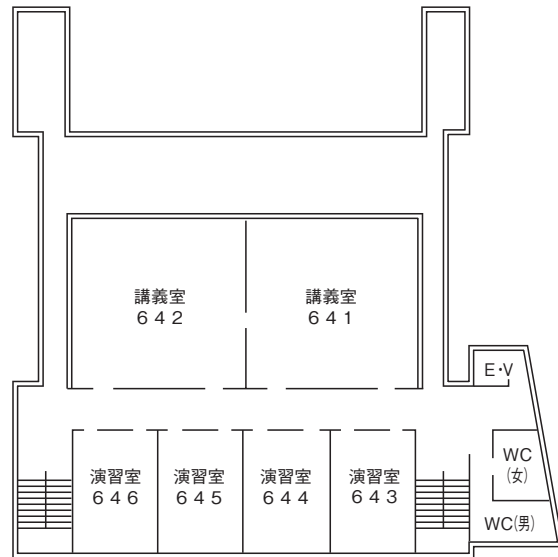

○ラーハウザー記念
東北学院礼拝堂

BF

1F

2F

○5号館

5F は会議室。

6F は 561 講義室、562 講義室、
研究室、法学政治学調査実習
室、法学部キャリアアップ支
援室。

7F は 571 講義室、研究室、
総合人文学科学習支援室。

○6号館

5F は研究室

○7号館

5F

4F

3F

2F

1F

○8号館

1F

2F

3F

4F

5F

6F

○体育館

1F

2F

3F

屋上

○大学院棟

6F

5F

3F