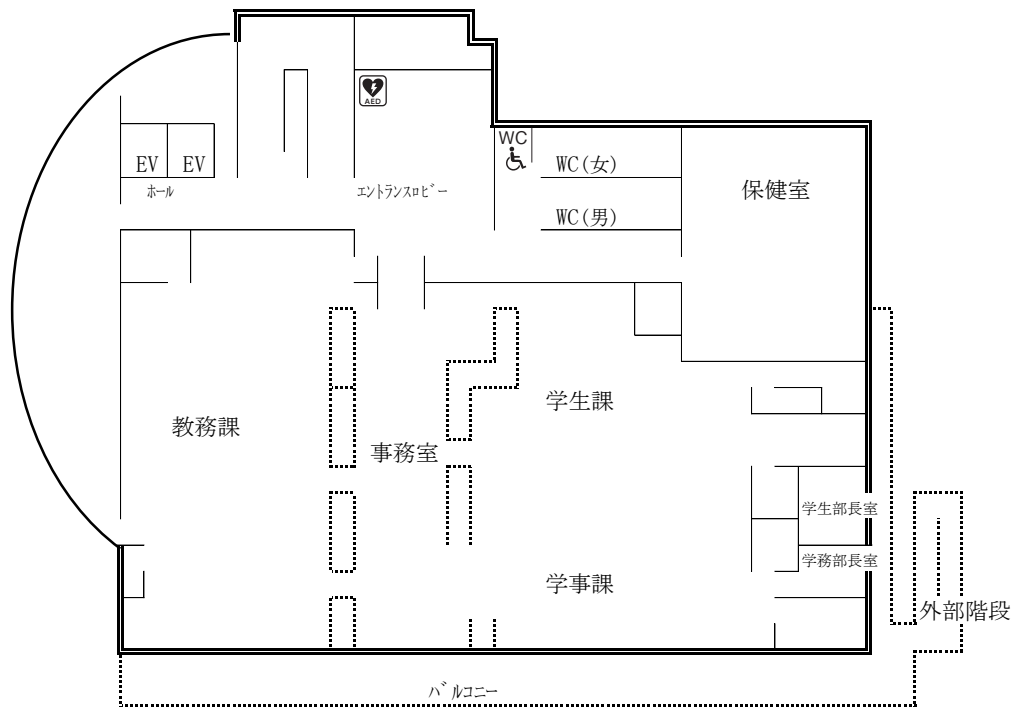

○ラーハウザー記念
東北学院礼拝堂

BF

1F

2F

○5号館

5F は会議室。

6F は 561 講義室、562 講義室、
研究室、法学政治学調査実習
室、法学部キャリアアップ支
援室。

7F は 571 講義室、研究室、
総合人文学科学習支援室。

○6号館

5F は研究室

○7号館

5F

4F

3F

2F

1F

○8号館

1F

2F

3F

4F

5F

6F

○体育館

1F

2F

3F

屋上

○大学院棟

6F

5F

3F