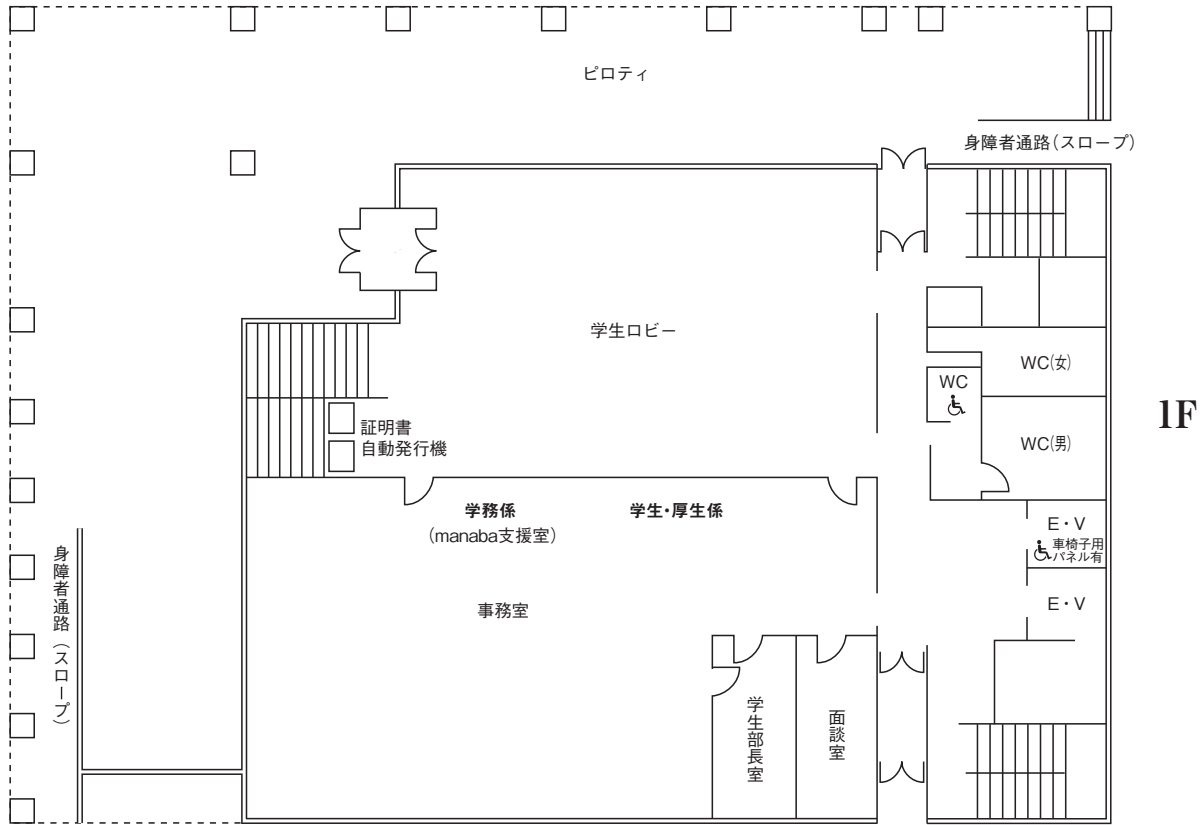

: AED (自動体外式除細動器) 設置箇所

○礼拝堂

1F

3F は座席

○ 1号館（事務管理棟）

3Fは国際交流係事務室、会議室等
4Fは大会議室、役員室等

○2号館（講義棟）

♿車椅子用各階停止
E・V
降は避難用緩降機

○3号館 (研究室棟)

5Fは研究室・地域構想第1・2・3・4総合演習室
・第1・2共同研究室

○4号館（実験実習研究棟）

6F は人間科学実験実習室、人間情報学研究所、大学院自習室C・F・G及び研究室

○5号館（図書館・英語教育・情報処理・地域構想研究室等棟）

B1F・B2Fは地下書庫

○コミュニティセンター

○部室棟