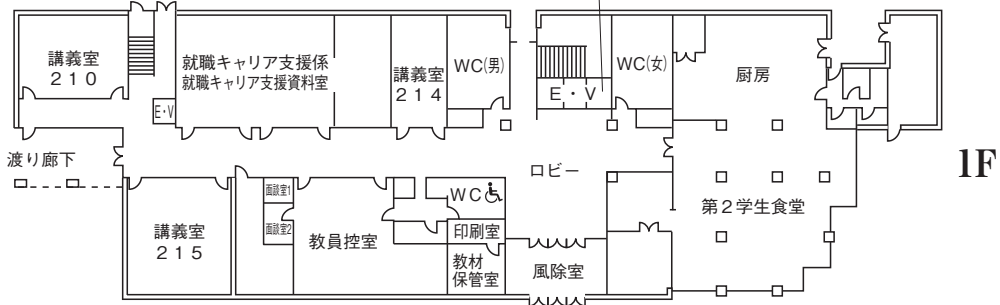

5号館 (図書館・英語教育・情報処理・地域構想研究室等棟)

4F	540-543 教育学多目的教室 英語教育センター 地域構想合同研究室・実習室等
3F	530 情報処理センター 第1~7コンピュータ室
2F	図書館
1F	地下書庫

6号館 (講義棟)

6F	研究系・講義資料系 体育学総合実習室・体育学実験室 体育学実習室・言語文化実習室
5F	研究系・講義資料系 多言語多文化実習室
4F	研究系・講義資料系 多言語多文化実習室
3F	研究系・講義資料系 多言語多文化実習室
2F	研究系・講義資料系 多言語多文化実習室
1F	研究系・講義資料系 多言語多文化実習室

: AED (自動体外式除細動器) 設置箇所

○礼拝堂

1F

3F は座席

○ 1号館（事務管理棟）

3Fは国際交流係事務室、会議室等
4Fは大会議室、役員室等

○2号館（講義棟）

♿車椅子用各階停止
E・V
降は避難用緩降機

○3号館 (研究室棟)

5Fは研究室・地域構想第1・2・3・4総合演習室
・第1・2共同研究室

○4号館（実験実習研究棟）

6F は人間科学実験実習室、人間情報学研究所、大学院自習室C・F・G及び研究室

○5号館（図書館・英語教育・情報処理・地域構想研究室等棟）

B1F・B2Fは地下書庫

○コミュニティセンター

○部室棟