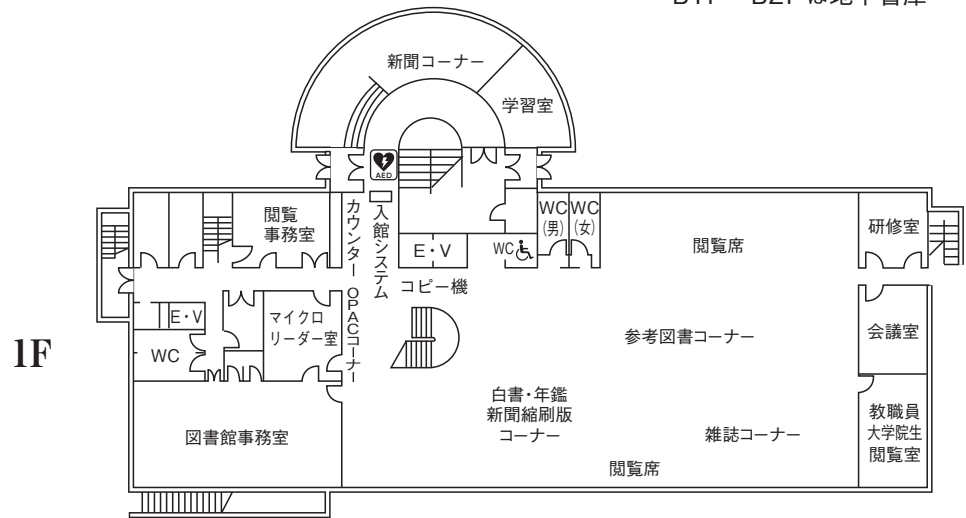

: AED (自動体外式除細動器) 設置箇所

○礼拝堂

1F

3F は座席

○ 1号館（事務管理棟）

3Fは国際交流係事務室、会議室等
4Fは大会議室、役員室等

○2号館（講義棟）

♿車椅子用各階停止
E・V
降は避難用緩降機

○3号館 (研究室棟)

5Fは研究室・地域構想第1・2・3・4総合演習室
・第1・2共同研究室

○4号館（実験実習研究棟）

6F は人間科学実験実習室、人間情報学研究所、大学院自習室C・F・G及び研究室

○5号館（図書館・英語教育・情報処理・地域構想研究室等棟）

B1F・B2Fは地下書庫

○コミュニティセンター

○部室棟