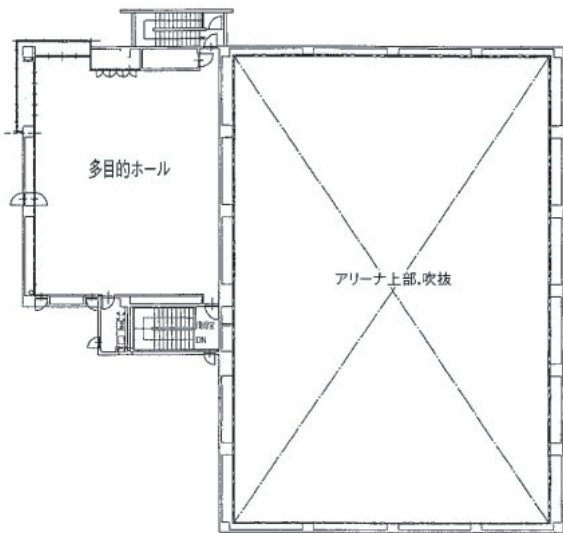

○ラーハウザー記念
東北学院礼拝堂

BF

1F

2F

○5号館

5F は会議室。

6F は 561 講義室、562 講義室、
研究室、法学政治学調査実習
室、法学部キャリアアップ支
援室。

7F は 571 講義室、研究室、
総合人文学科学習支援室。

○6号館

5F は研究室

○7号館

5F

4F

3F

2F

1F

○8号館

1F

2F

3F

4F

5F

6F

○体育館

1F

2F

3F

屋上

○大学院棟

6F

5F

3F