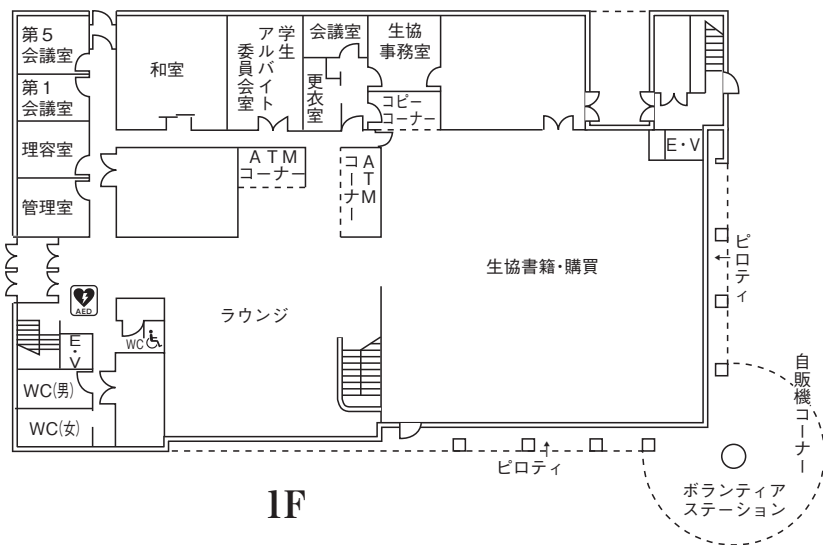

: AED (自動体外式除細動器) 設置箇所

○礼拝堂

1F

3F は座席

○ 1号館（事務管理棟）

3Fは国際交流係事務室、会議室等
4Fは大会議室、役員室等

○2号館（講義棟）

♿車椅子用各階停止
E・V
降は避難用緩降機

○3号館 (研究室棟)

5Fは研究室・地域構想第1・2・3・4総合演習室
・第1・2共同研究室

○4号館（実験実習研究棟）

6F は人間科学実験実習室、人間情報学研究所、大学院自習室C・F・G及び研究室

○5号館（図書館・英語教育・情報処理・地域構想研究室等棟）

B1F・B2Fは地下書庫

○コミュニティセンター

○部室棟