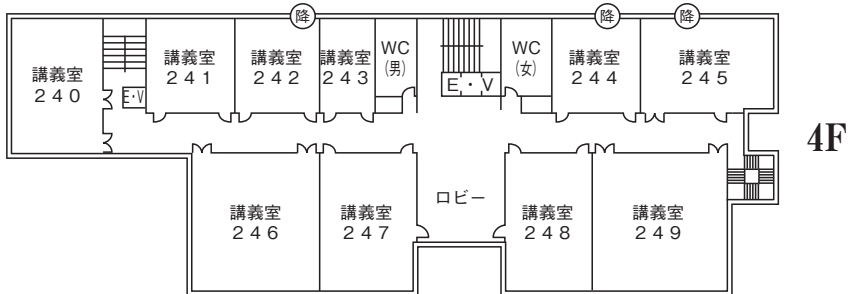

4号館 (実験実習研究棟)

6F	人間科学実験実習室 人間情報学研究所・研究室
5F	心理学研究室・実験室・研究室 教育学実験実習室・研究室
4F	教育実践実習室・研究室 社会科学研究室・社会調査実習室
3F	教職課程センター・教育実習室・研究室 GIS実習室・解剖室・研究室
2F	生体情報実習室・研究室 情報科学実習室・研究室 情報科学実習室・研究室
1F	コンピュータ科学小実験室 地表面積実習室 生化学・水文学実習室 気候学・地形学実習室

5号館 (図書館・英語教育・情報処理・地域構想研究室等棟)

4F	540-543 教育学多目的教室 英語教育センター 地域構想合同研究室・実習室等
3F	530 情報処理センター 第1~7コンピュータ室
2F	図書館
1F	地下書庫

6号館 (講義棟)

6F	研究系・講義資料系 体育学総合実習室・体育学実験室 体育学実習室・言語文化実習室
5F	研究系・講義資料系 多言語多文化実習室
4F	研究系・講義資料系 多言語多文化実習室
3F	研究系・講義資料系 多言語多文化実習室
2F	研究系・講義資料系 多言語多文化実習室
1F	研究系・講義資料系 多言語多文化実習室

: AED (自動体外式除細動器) 設置箇所

○礼拝堂

1F

3F は座席

○ 1号館（事務管理棟）

3Fは国際交流係事務室、会議室等
4Fは大会議室、役員室等

○2号館（講義棟）

♿車椅子用各階停止
E・V
降は避難用緩降機

○3号館 (研究室棟)

5Fは研究室・地域構想第1・2・3・4総合演習室
・第1・2共同研究室

○4号館（実験実習研究棟）

6F は人間科学実験実習室、人間情報学研究所、大学院自習室C・F・G及び研究室

○5号館（図書館・英語教育・情報処理・地域構想研究室等棟）

B1F・B2Fは地下書庫

○コミュニティセンター

○部室棟