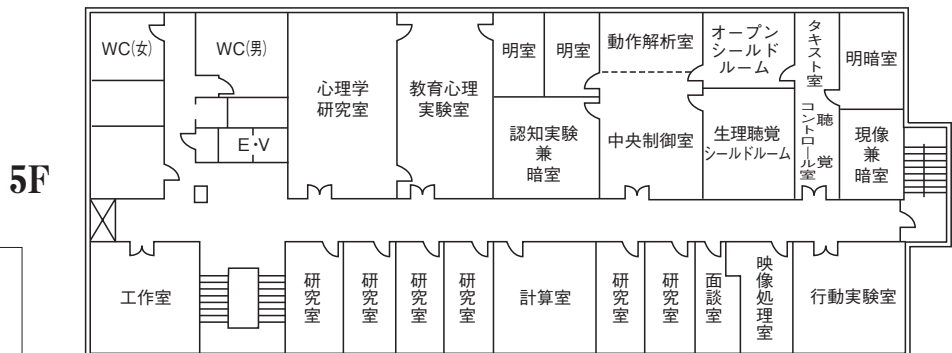

5号館 (図書館・英語教育・情報処理・地域構想研究室等棟)

4F	540-543 教育学多目的教室 英語教育センター 地域構想合同研究室・実習室等
3F	530 情報処理センター 第1~7コンピュータ室
2F	図書館
1F	地下書庫

6号館 (講義棟)

6F	研究系・講義資料系 体育学総合実習室・体育学実験室 体育学実習室・言語文化実習室
5F	研究系・講義資料系 多言語多文化実習室
4F	研究系・講義資料系 多言語多文化実習室
3F	研究系・講義資料系 多言語多文化実習室
2F	研究系・講義資料系 多言語多文化実習室
1F	研究系・講義資料系 多言語多文化実習室

: AED (自動体外式除細動器) 設置箇所

○礼拝堂

1F

3F は座席

○ 1号館（事務管理棟）

3Fは国際交流係事務室、会議室等
4Fは大会議室、役員室等

○2号館（講義棟）

♿車椅子用各階停止
E・V
降は避難用緩降機

○3号館 (研究室棟)

5Fは研究室・地域構想第1・2・3・4総合演習室
・第1・2共同研究室

○4号館（実験実習研究棟）

6F は人間科学実験実習室、人間情報学研究所、大学院自習室C・F・G及び研究室

○5号館（図書館・英語教育・情報処理・地域構想研究室等棟）

B1F・B2Fは地下書庫

○コミュニティセンター

○部室棟