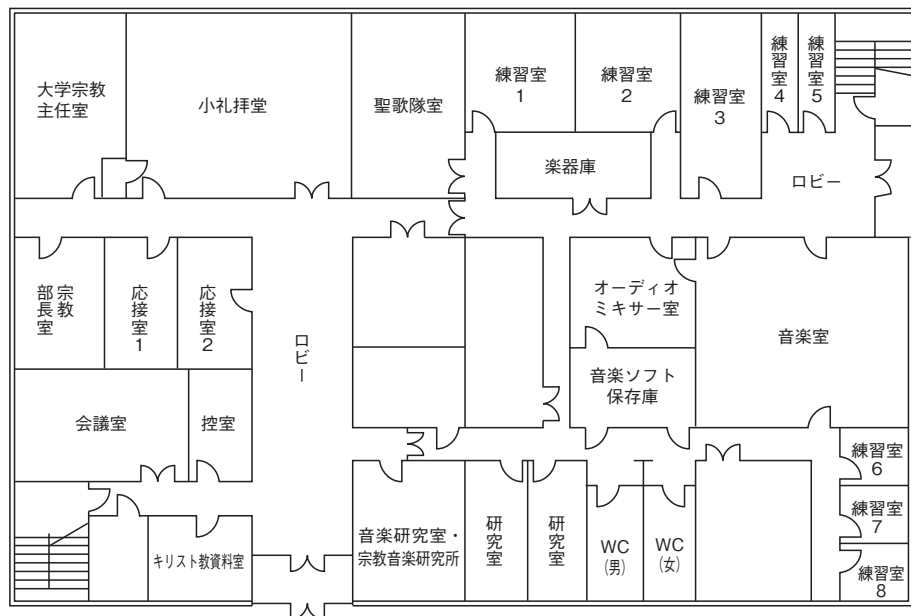

○礼拝堂

1F

3F は座席