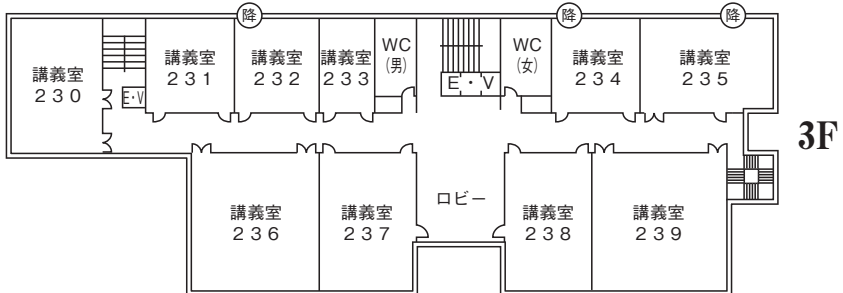

4号館 (実験実習研究棟)

6F	人間科学実験実習室 人間情報学研究所・研究室
5F	心理学研究室・実験室・研究室 教育学実験実習室・研究室
4F	教育実践実習室・研究室 社会科学研究室・社会調査実習室
3F	教職課程センター・教育実習室・研究室 GIS実習室・解剖室・研究室
2F	生体情報実習室・研究室 情報科学実習室・研究室 情報科学実習室・研究室
1F	コンピュータ科学小実験室 地表面積実習室 生化学・水文学実習室 気候学・地形学実習室

5号館 (図書館・英語教育・情報処理・地域構想研究室等棟)

4F	540-543 教育学多目的教室 英語教育センター 地域構想合同研究室・実習室等
3F	530 情報処理センター 第1~7コンピュータ室
2F	図書館
1F	地下書庫

6号館 (講義棟)

6F	研究系・講義資料系 体育学総合実習室・体育学実験室 体育学実習室・言語文化実習室
5F	研究系・講義資料系 多言語多文化実習室
4F	研究系・講義資料系 多言語多文化実習室
3F	研究系・講義資料系 多言語多文化実習室
2F	研究系・講義資料系 多言語多文化実習室
1F	研究系・講義資料系 多言語多文化実習室

: AED (自動体外式除細動器) 設置箇所

○礼拝堂

1F

3F は座席

○ 1号館（事務管理棟）

3Fは国際交流係事務室、会議室等
4Fは大会議室、役員室等

○2号館（講義棟）

♿車椅子用各階停止
E・V
降は避難用緩降機

○3号館 (研究室棟)

5Fは研究室・地域構想第1・2・3・4総合演習室
・第1・2共同研究室

○4号館（実験実習研究棟）

6F は人間科学実験実習室、人間情報学研究所、大学院自習室C・F・G及び研究室

○5号館（図書館・英語教育・情報処理・地域構想研究室等棟）

B1F・B2Fは地下書庫

○コミュニティセンター

○部室棟