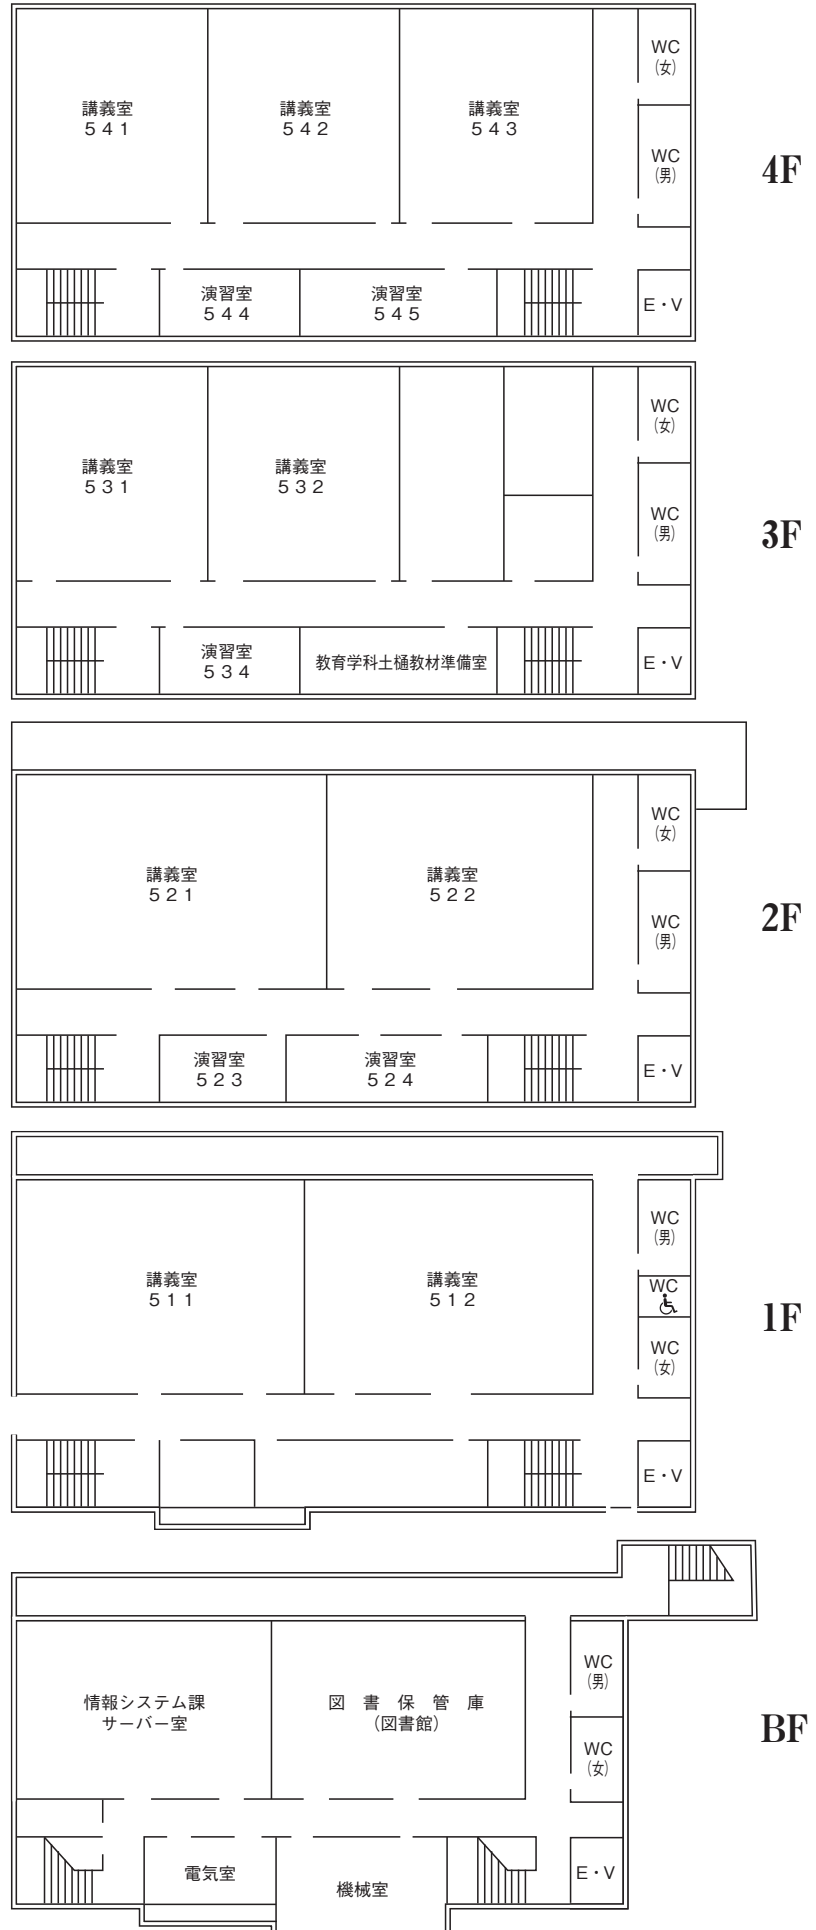

○ラーハウザー記念
東北学院礼拝堂

BF

1F

2F

○5号館

5F は会議室。

6F は 561 講義室、562 講義室、
研究室、法学政治学調査実習
室、法学部キャリアアップ支
援室。

7F は 571 講義室、研究室、
総合人文学科学習支援室。

○6号館

5F は研究室

○7号館

5F

4F

3F

2F

1F

○8号館

1F

2F

3F

4F

5F

6F

○体育館