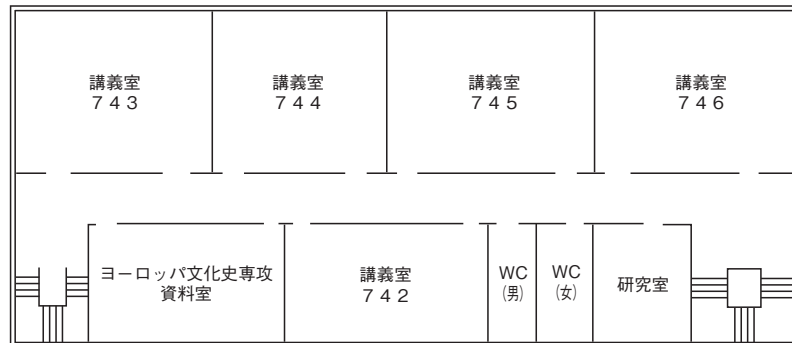

○ラーハウザー記念
東北学院礼拝堂

BF

1F

2F

○5号館

5F は会議室。

6F は 561 講義室、562 講義室、
研究室、法学政治学調査実習
室、法学部キャリアアップ支
援室。

7F は 571 講義室、研究室、
総合人文学科学習支援室。

○6号館

5F は研究室

○7号館

5F

4F

3F

2F

1F

○8号館

1F

2F

3F

4F

5F

6F

○体育館

1F

2F

3F

屋上

○大学院棟

6F

5F

3F