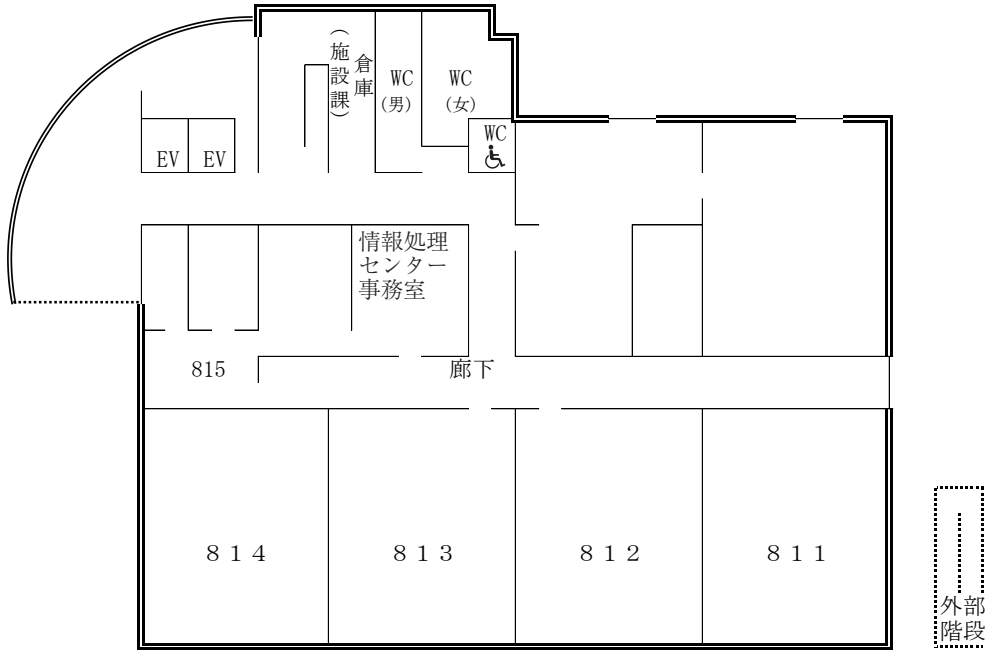

○ラーハウザー記念
東北学院礼拝堂

BF

1F

2F

○5号館

5F は会議室。

6F は 561 講義室、562 講義室、
研究室、法学政治学調査実習
室、法学部キャリアアップ支
援室。

7F は 571 講義室、研究室、
総合人文学科学習支援室。

○6号館

5F は研究室

○7号館

5F

4F

3F

2F

1F

○8号館

1F

2F

3F

4F

5F

6F

○体育館

1F

2F

3F

屋上

○大学院棟

6F

5F

3F