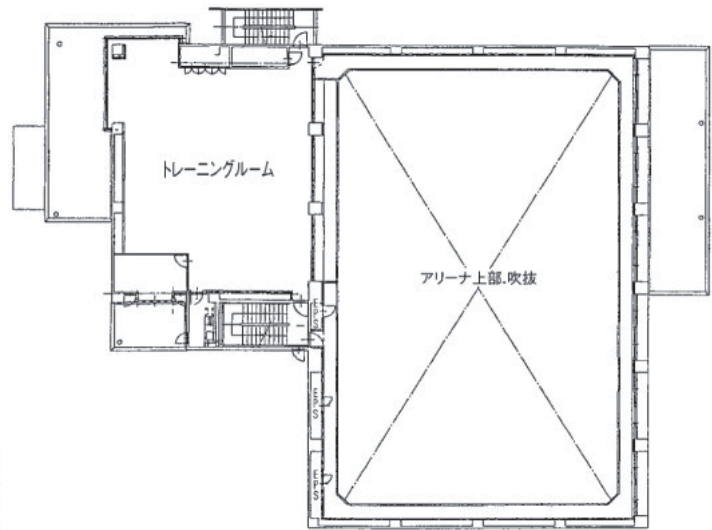

○ラーハウザー記念
東北学院礼拝堂

BF

1F

2F

○5号館

5F は会議室。

6F は 561 講義室、562 講義室、
研究室、法学政治学調査実習
室、法学部キャリアアップ支
援室。

7F は 571 講義室、研究室、
総合人文学科学習支援室。

○6号館

5F は研究室

○7号館

5F

4F

3F

2F

1F

○8号館

1F

2F

3F

4F

5F

6F

○体育館

1F

2F

3F

屋上

○大学院棟

6F

5F

3F