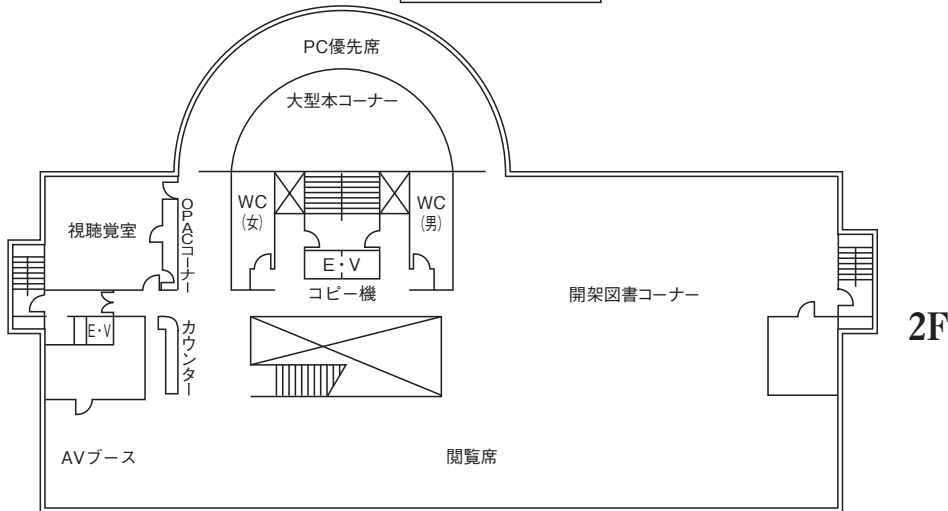

○3号館 (研究室棟)

5Fは研究室・地域構想第1・2・3・4総合演習室
・第1・2共同研究室

○4号館（実験実習研究棟）

6F は人間科学実験実習室、人間情報学研究所、大学院自習室C・F・G及び研究室

○5号館（図書館・英語教育・情報処理・地域構想研究室等棟）

B1F・B2Fは地下書庫

○コミュニティセンター

○部室棟