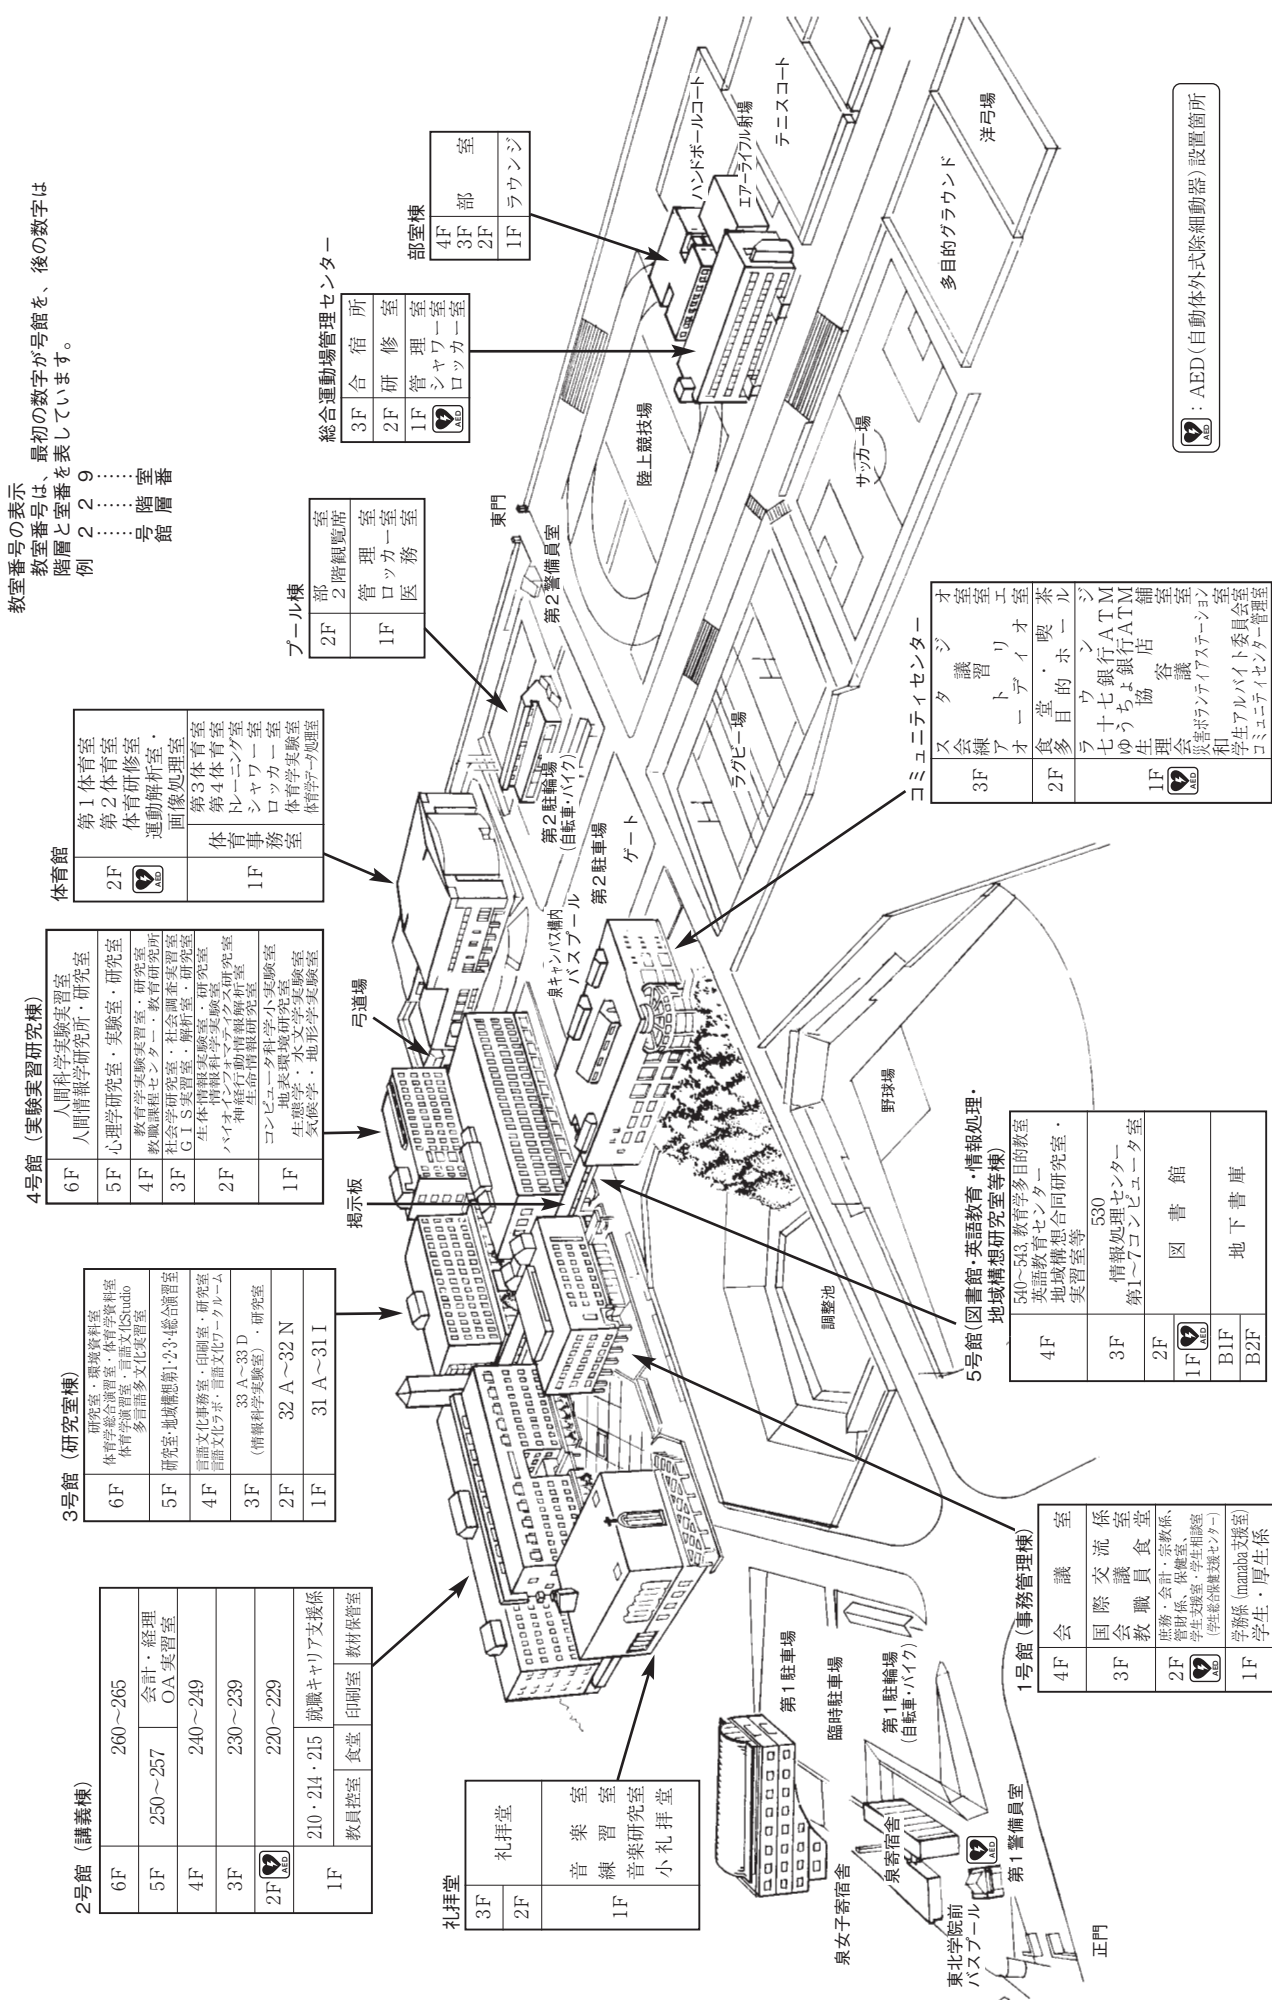

泉キャンパス案内図

教室番号の表示
教室番号は、最初の数字が号館を、後の数字は、
階層と室番を表しています。

例 2 2 9 ……室番
……階層
……号館

2号館 (講義棟)

6F	260~265	会計・経理 OA実習室
5F	250~257	
4F	240~249	
3F	230~239	
2F	220~229	
1F	210・214・215	就職キャリア支援係 教材保管室

3号館 (研究室棟)

6F	人間科学実験実習室 人間情報学研究所・研究室
5F	心理学研究室・実験室・研究室 教育学実験実習室・研究室
4F	教育実践実習室・研究室 社会科学研究室・社会調査実習室
3F	教職課程センター・教育実習室・研究室 GIS実習室・解剖室・研究室
2F	生体情報実習室・研究室 情報科学実習室・研究室 情報科学実習室・研究室 情報科学実習室・研究室
1F	コンピュータ科学小実験室 地表面積実習室 生化学・水文学実習室 気候学・地形学実習室

4号館 (実験実習研究棟)

6F	人間科学実験実習室 人間情報学研究所・研究室
5F	心理学研究室・実験室・研究室 教育学実験実習室・研究室
4F	教育実践実習室・研究室 社会科学研究室・社会調査実習室
3F	教職課程センター・教育実習室・研究室 GIS実習室・解剖室・研究室
2F	生体情報実習室・研究室 情報科学実習室・研究室 情報科学実習室・研究室
1F	コンピュータ科学小実験室 地表面積実習室 生化学・水文学実習室 気候学・地形学実習室

5号館 (図書館・英語教育・情報処理・地域構想研究室等棟)

4F	540-543 教育学多目的教室 英語教育センター 地域構想合同研究室・実習室等
3F	530 情報処理センター 第1~7コンピュータ室
2F	図書館
1F	地下書庫

6号館 (講義棟)

6F	研究系・講義資料系 体育学総合実習室・体育学実験室 体育学実習室・言語文化実習室
5F	研究系・講義資料系 多言語多文化実習室
4F	研究系・講義資料系 多言語多文化実習室
3F	研究系・講義資料系 多言語多文化実習室
2F	研究系・講義資料系 多言語多文化実習室
1F	研究系・講義資料系 多言語多文化実習室

礼拝堂

3F	礼拝堂
2F	音楽練習室
1F	音楽研究室 小礼拝堂

2号館 (講義棟)

6F	260~265	会計・経理 OA実習室
5F	250~257	
4F	240~249	
3F	230~239	
2F	220~229	
1F	210・214・215	就職キャリア支援係 教材保管室

3号館 (研究室棟)

6F	人間科学実験実習室 人間情報学研究所・研究室
5F	心理学研究室・実験室・研究室 教育学実験実習室・研究室
4F	教育実践実習室・研究室 社会科学研究室・社会調査実習室
3F	教職課程センター・教育実習室・研究室 GIS実習室・解剖室・研究室
2F	生体情報実習室・研究室 情報科学実習室・研究室 情報科学実習室・研究室
1F	コンピュータ科学小実験室 地表面積実習室 生化学・水文学実習室 気候学・地形学実習室

4号館 (実験実習研究棟)

6F	人間科学実験実習室 人間情報学研究所・研究室
5F	心理学研究室・実験室・研究室 教育学実験実習室・研究室
4F	教育実践実習室・研究室 社会科学研究室・社会調査実習室
3F	教職課程センター・教育実習室・研究室 GIS実習室・解剖室・研究室
2F	生体情報実習室・研究室 情報科学実習室・研究室 情報科学実習室・研究室
1F	コンピュータ科学小実験室 地表面積実習室 生化学・水文学実習室 気候学・地形学実習室

5号館 (図書館・英語教育・情報処理・地域構想研究室等棟)

4F	540-543 教育学多目的教室 英語教育センター 地域構想合同研究室・実習室等
3F	530 情報処理センター 第1~7コンピュータ室
2F	図書館
1F	地下書庫

6号館 (講義棟)

6F	研究系・講義資料系 体育学総合実習室・体育学実験室 体育学実習室・言語文化実習室
5F	研究系・講義資料系 多言語多文化実習室
4F	研究系・講義資料系 多言語多文化実習室
3F	研究系・講義資料系 多言語多文化実習室
2F	研究系・講義資料系 多言語多文化実習室
1F	研究系・講義資料系 多言語多文化実習室

7号館 (講義棟)

6F	研究系・講義資料系 体育学総合実習室・体育学実験室 体育学実習室・言語文化実習室
5F	研究系・講義資料系 多言語多文化実習室
4F	研究系・講義資料系 多言語多文化実習室
3F	研究系・講義資料系 多言語多文化実習室
2F	研究系・講義資料系 多言語多文化実習室
1F	研究系・講義資料系 多言語多文化実習室

1号館 (事務管理棟)

4F	会議室 国際交流室 教職員食堂
3F	国際会議室 教職員食堂
2F	庶務・会計・宗教授係 管財係・保健室 学生支援室・学生相談室 (学生支援センター)
1F	学務係 (manaba支援室) 学生・厚生係

2号館 (講義棟)

6F	研究系・講義資料系 体育学総合実習室・体育学実験室 体育学実習室・言語文化実習室
5F	研究系・講義資料系 多言語多文化実習室
4F	研究系・講義資料系 多言語多文化実習室
3F	研究系・講義資料系 多言語多文化実習室
2F	研究系・講義資料系 多言語多文化実習室
1F	研究系・講義資料系 多言語多文化実習室

3号館 (研究室棟)

6F	人間科学実験実習室 人間情報学研究所・研究室
5F	心理学研究室・実験室・研究室 教育学実験実習室・研究室
4F	教育実践実習室・研究室 社会科学研究室・社会調査実習室
3F	教職課程センター・教育実習室・研究室 GIS実習室・解剖室・研究室
2F	生体情報実習室・研究室 情報科学実習室・研究室 情報科学実習室・研究室
1F	コンピュータ科学小実験室 地表面積実習室 生化学・水文学実習室 気候学・地形学実習室

4号館 (実験実習研究棟)

6F	人間科学実験実習室 人間情報学研究所・研究室
5F	心理学研究室・実験室・研究室 教育学実験実習室・研究室
4F	教育実践実習室・研究室 社会科学研究室・社会調査実習室
3F	教職課程センター・教育実習室・研究室 GIS実習室・解剖室・研究室
2F	生体情報実習室・研究室 情報科学実習室・研究室 情報科学実習室・研究室
1F	コンピュータ科学小実験室 地表面積実習室 生化学・水文学実習室 気候学・地形学実習室

5号館 (図書館・英語教育・情報処理・地域構想研究室等棟)

4F	540-543 教育学多目的教室 英語教育センター 地域構想合同研究室・実習室等
3F	530 情報処理センター 第1~7コンピュータ室
2F	図書館
1F	地下書庫