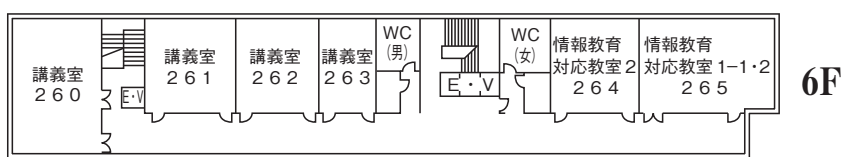

: AED (自動体外式除細動器) 設置箇所

○礼拝堂

1F

3F は座席

○ 1号館（事務管理棟）

3Fは国際交流係事務室、会議室等
4Fは大会議室、役員室等

○2号館（講義棟）

♿車椅子用各階停止
E・V
降は避難用緩降機

○3号館 (研究室棟)

5Fは研究室・地域構想第1・2・3・4総合演習室
・第1・2共同研究室

○4号館（実験実習研究棟）

6F は人間科学実験実習室、人間情報学研究所、大学院自習室C・F・G及び研究室

○5号館（図書館・英語教育・情報処理・地域構想研究室等棟）

B1F・B2Fは地下書庫

○コミュニティセンター

○部室棟