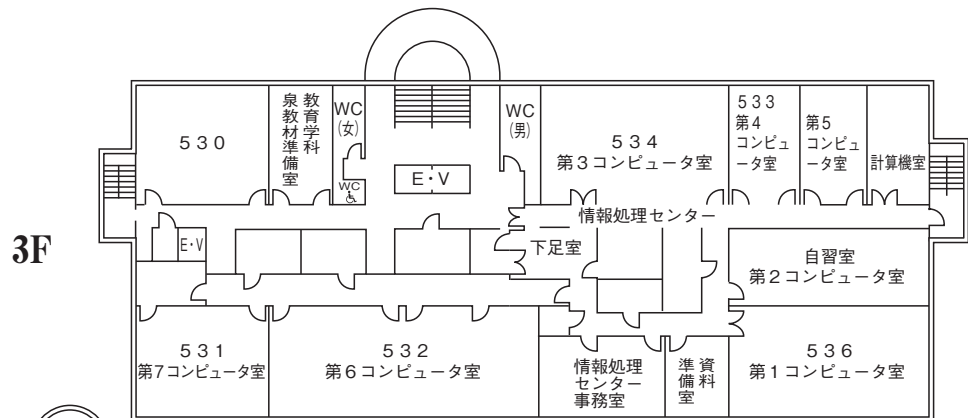

○3号館 (研究室棟)

5Fは研究室・地域構想第1・2・3・4総合演習室
・第1・2共同研究室

○4号館（実験実習研究棟）

6F は人間科学実験実習室、人間情報学研究所、大学院自習室C・F・G及び研究室

○5号館（図書館・英語教育・情報処理・地域構想研究室等棟）

B1F・B2Fは地下書庫

○コミュニティセンター

○部室棟