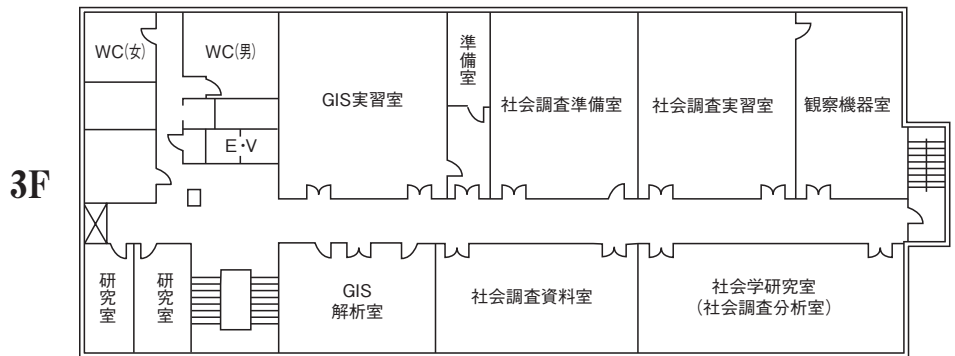

5号館 (図書館・英語教育・情報処理・地域構想研究室等棟)

4F	540-543 教育学多目的教室 英語教育センター 地域構想合同研究室・実習室等
3F	530 情報処理センター 第1~7コンピュータ室
2F	図書館
1F	地下書庫

6号館 (講義棟)

6F	研究系・講義資料系 体育学総合実習室・体育学実験室 体育学実習室・言語文化実習室
5F	研究系・講義資料系 多言語多文化実習室
4F	研究系・講義資料系 多言語多文化実習室
3F	研究系・講義資料系 多言語多文化実習室
2F	研究系・講義資料系 多言語多文化実習室
1F	研究系・講義資料系 多言語多文化実習室

: AED (自動体外式除細動器) 設置箇所

○礼拝堂

1F

3F は座席

○ 1号館（事務管理棟）

3Fは国際交流係事務室、会議室等
4Fは大会議室、役員室等

○2号館（講義棟）

♿車椅子用各階停止
E・V
降は避難用緩降機

○3号館 (研究室棟)

5Fは研究室・地域構想第1・2・3・4総合演習室
・第1・2共同研究室

○4号館（実験実習研究棟）

6F は人間科学実験実習室、人間情報学研究所、大学院自習室C・F・G及び研究室

○5号館（図書館・英語教育・情報処理・地域構想研究室等棟）

B1F・B2Fは地下書庫

○コミュニティセンター

○部室棟