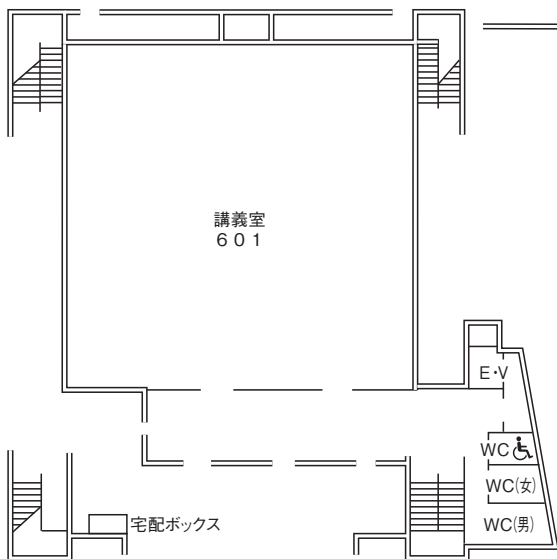

○ラーハウザー記念
東北学院礼拝堂

BF

1F

2F

○5号館

5F は会議室。

6F は 561 講義室、562 講義室、
研究室、法学政治学調査実習
室、法学部キャリアアップ支
援室。

7F は 571 講義室、研究室、
総合人文学科学習支援室。

○6号館

5F は研究室

○7号館

5F

4F

3F

2F

1F

○8号館

1F

2F

3F

4F

5F

6F

○体育館