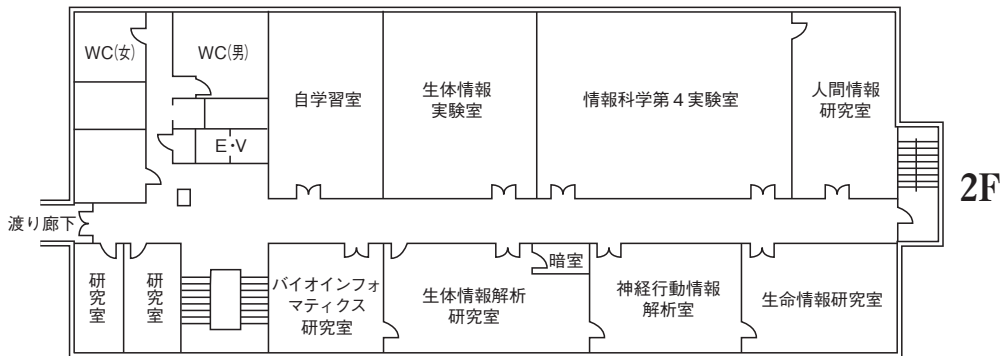

5号館 (図書館・英語教育・情報処理・地域構想研究室等棟)

4F	540-543 教育学多目的教室 英語教育センター 地域構想合同研究室・実習室等
3F	530 情報処理センター 第1~7コンピュータ室
2F	図書館
1F	地下書庫

6号館 (講義棟)

6F	研究系・講義資料系 体育学総合実習室・体育学実験室 体育学実習室・言語文化実習室
5F	研究系・講義資料系 多言語多文化実習室
4F	研究系・講義資料系 多言語多文化実習室
3F	研究系・講義資料系 多言語多文化実習室
2F	研究系・講義資料系 多言語多文化実習室
1F	研究系・講義資料系 多言語多文化実習室

: AED (自動体外式除細動器) 設置箇所

○礼拝堂

1F

3F は座席

○ 1号館（事務管理棟）

3Fは国際交流係事務室、会議室等
4Fは大会議室、役員室等

○2号館（講義棟）

♿車椅子用各階停止
E・V
降は避難用緩降機

○3号館 (研究室棟)

5Fは研究室・地域構想第1・2・3・4総合演習室
・第1・2共同研究室

○4号館（実験実習研究棟）

6F は人間科学実験実習室、人間情報学研究所、大学院自習室C・F・G及び研究室

○5号館（図書館・英語教育・情報処理・地域構想研究室等棟）

B1F・B2Fは地下書庫

○コミュニティセンター

○部室棟