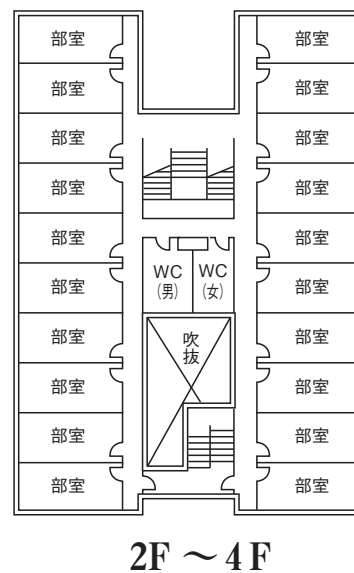

○3号館 (研究室棟)

5Fは研究室・地域構想第1・2・3・4総合演習室
・第1・2共同研究室

○4号館（実験実習研究棟）

6F は人間科学実験実習室、人間情報学研究所、大学院自習室C・F・G及び研究室

○5号館（図書館・英語教育・情報処理・地域構想研究室等棟）

B1F・B2Fは地下書庫

○コミュニティセンター

○部室棟