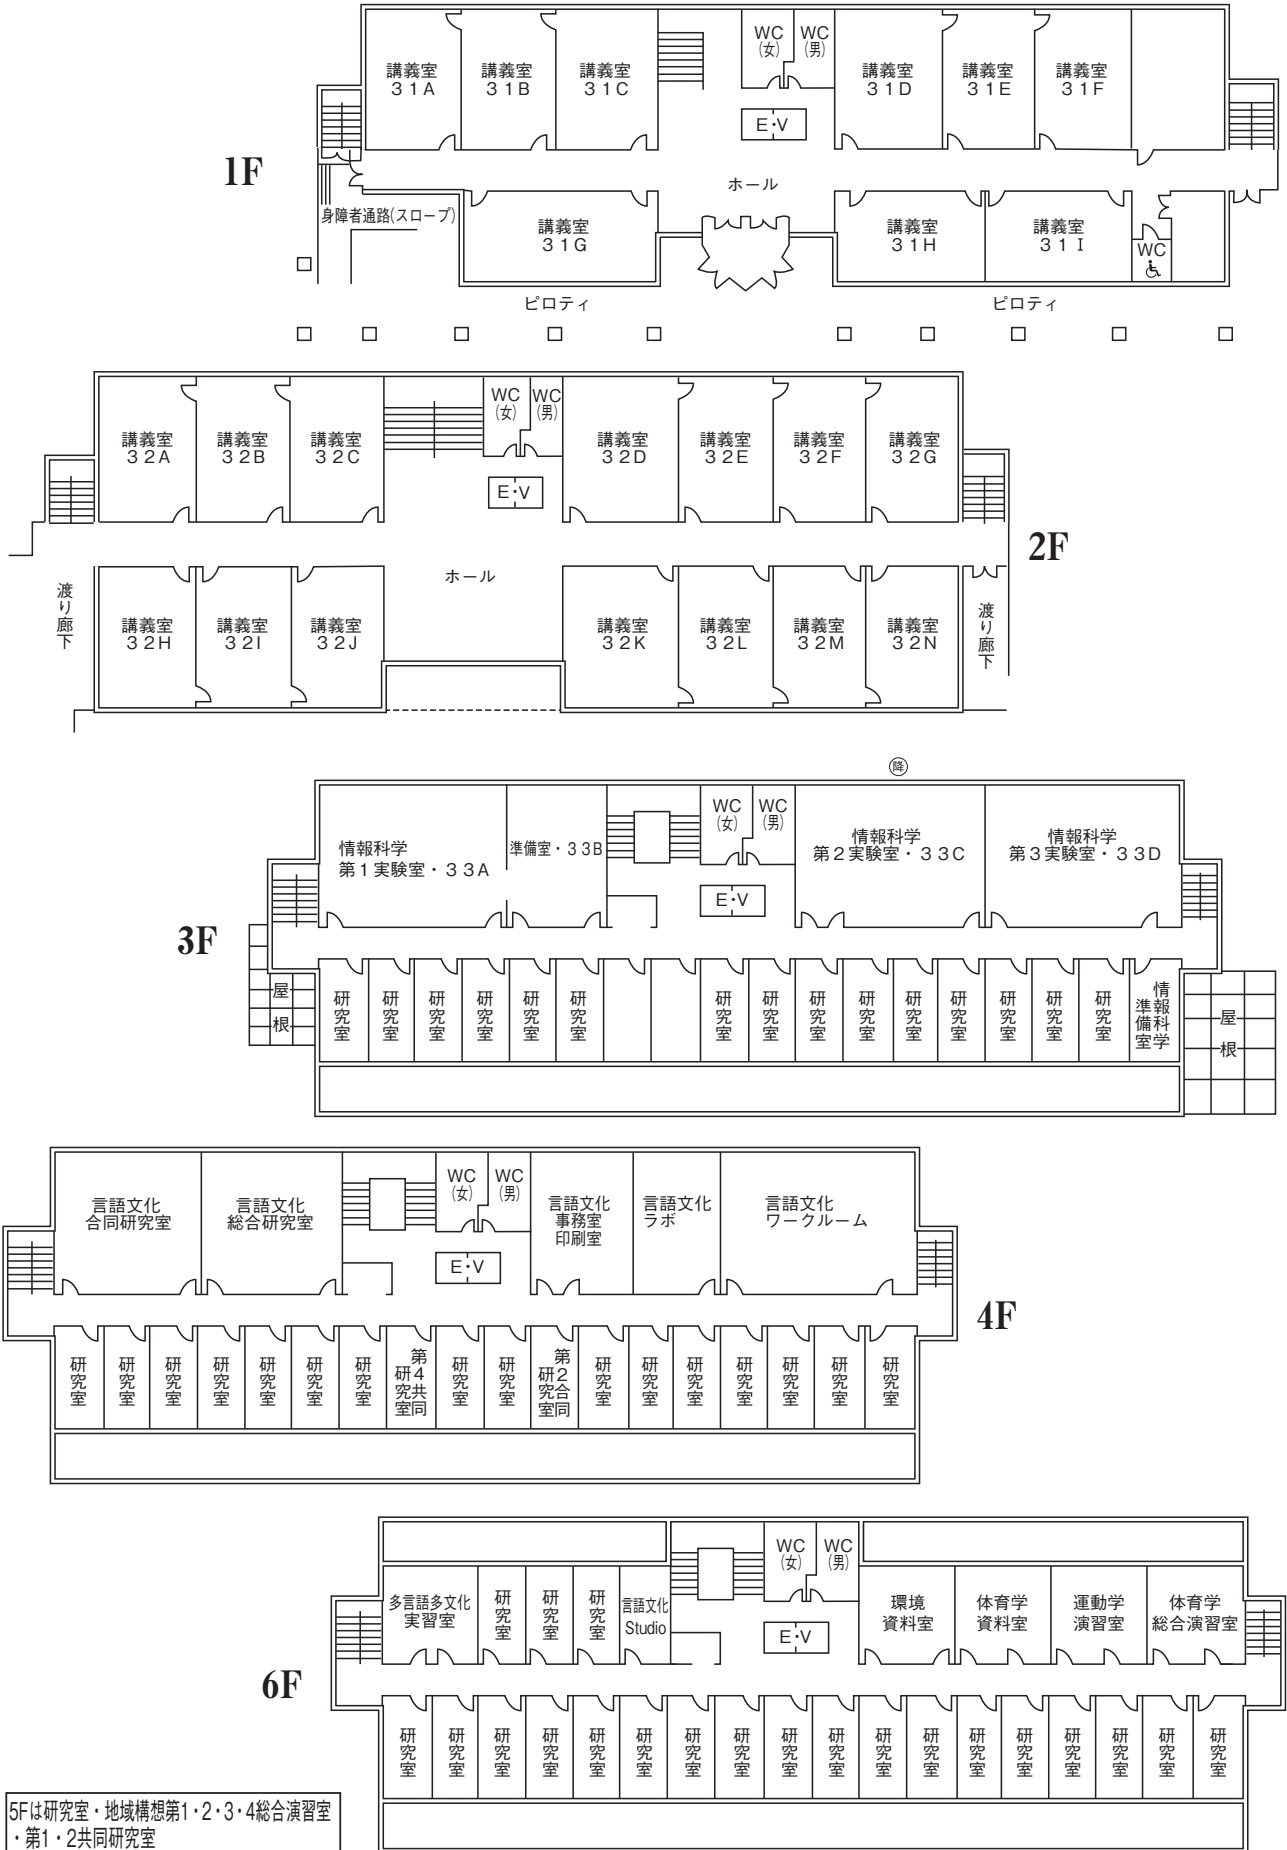

○3号館 (研究室棟)

5Fは研究室・地域構想第1・2・3・4総合演習室
・第1・2共同研究室