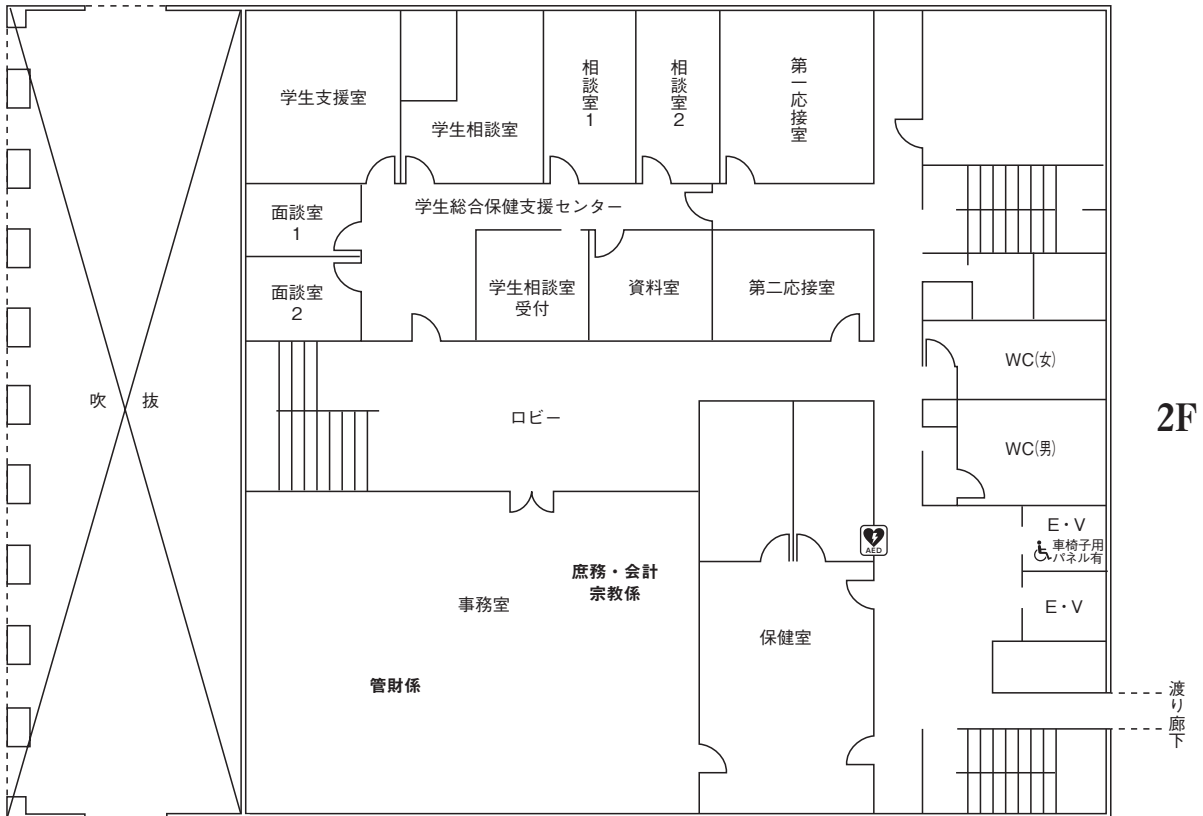

: AED (自動体外式除細動器) 設置箇所

○礼拝堂

1F

3F は座席

○ 1号館（事務管理棟）

3Fは国際交流係事務室、会議室等
4Fは大会議室、役員室等

○2号館（講義棟）

♿車椅子用各階停止
E・V
降は避難用緩降機

○3号館 (研究室棟)

5Fは研究室・地域構想第1・2・3・4総合演習室
・第1・2共同研究室

○4号館（実験実習研究棟）

6F は人間科学実験実習室、人間情報学研究所、大学院自習室C・F・G及び研究室

○5号館（図書館・英語教育・情報処理・地域構想研究室等棟）

B1F・B2Fは地下書庫

○コミュニティセンター

○部室棟