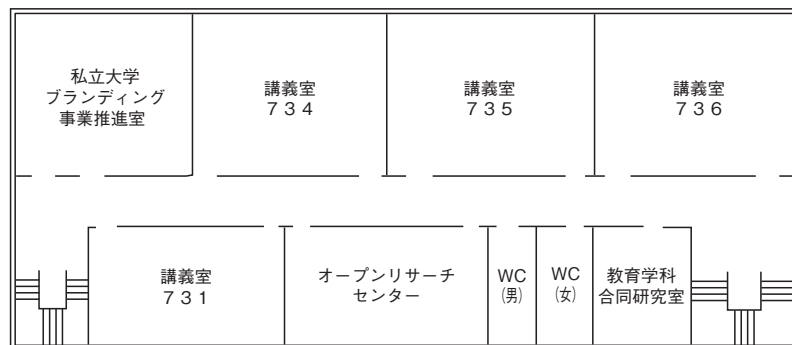

○ラーハウザー記念
東北学院礼拝堂

BF

1F

2F

○5号館

5F は会議室。

6F は 561 講義室、562 講義室、
研究室、法学政治学調査実習
室、法学部キャリアアップ支
援室。

7F は 571 講義室、研究室、
総合人文学科学習支援室。

○6号館

5F は研究室

○7号館

5F

4F

3F

2F

1F

○8号館

1F

2F

3F

4F

5F

6F

○体育館

1F

2F

3F

屋上

○大学院棟

6F

5F

3F