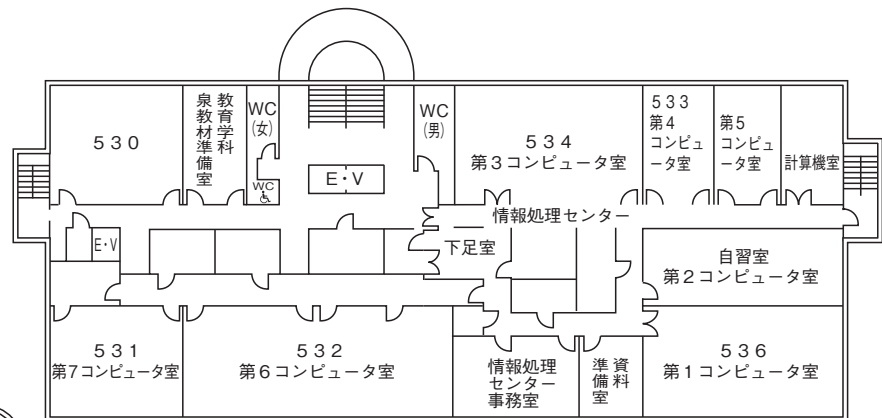

○5号館（図書館・英語教育・情報処理・地域構想研究室等棟）

B1F・B2Fは地下書庫

1F

2F

3F

4F