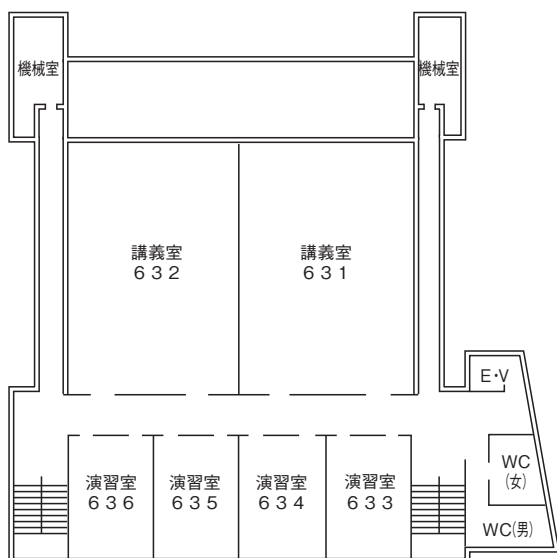

○ラーハウザー記念
東北学院礼拝堂

BF

1F

2F

○5号館

5F は会議室。

6F は 561 講義室、562 講義室、
研究室、法学政治学調査実習
室、法学部キャリアアップ支
援室。

7F は 571 講義室、研究室、
総合人文学科学習支援室。

○6号館

5F は研究室

○7号館

○8号館

1F

2F

3F

4F

5F

6F

○体育館

1F

2F

3F

屋上

○大学院棟