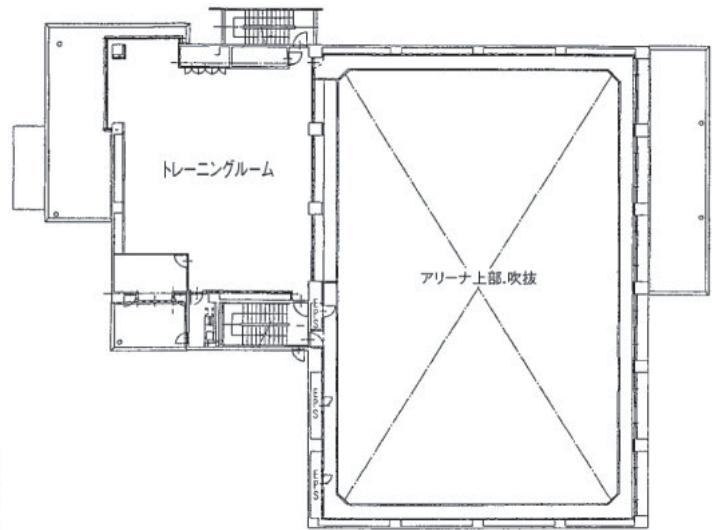

○ラーハウザー記念
東北学院礼拝堂

BF

1F

2F

○5号館

5F は会議室。

6F は 561 講義室、562 講義室、
研究室、法学政治学調査実習
室、法学部キャリアアップ支
援室。

7F は 571 講義室、研究室、
総合人文学科学習支援室。

○6号館

5F は研究室

○7号館

○8号館

1F

2F

3F

4F

5F

6F

○体育館

1F

2F

3F

屋上

○大学院棟