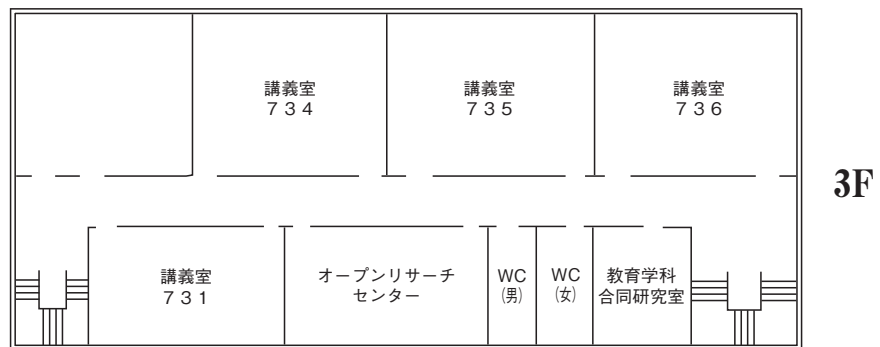

○ラーハウザー記念
東北学院礼拝堂

BF

1F

2F

○5号館

5F は会議室。

6F は 561 講義室、562 講義室、
研究室、法学政治学調査実習
室、法学部キャリアアップ支
援室。

7F は 571 講義室、研究室、
総合人文学科学習支援室。

○6号館

5F は研究室

○7号館

○8号館

1F

2F

3F

4F

5F

6F

○体育館

1F

2F

3F

屋上

○大学院棟