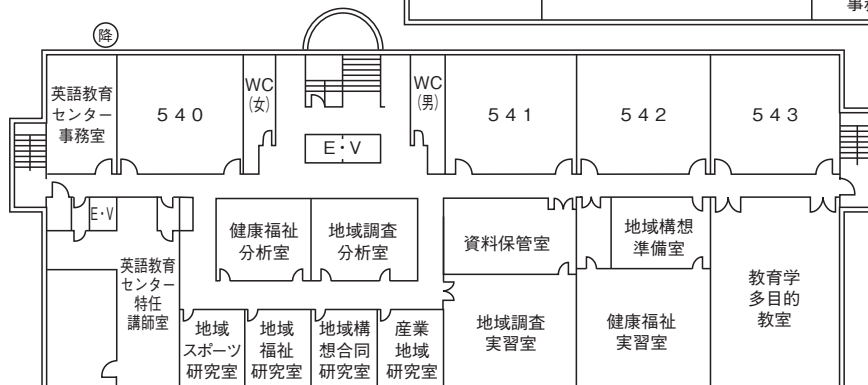

○5号館（図書館・英語教育・情報処理・地域構想研究室等棟）

B1F・B2Fは地下書庫

1F

2F

3F

4F