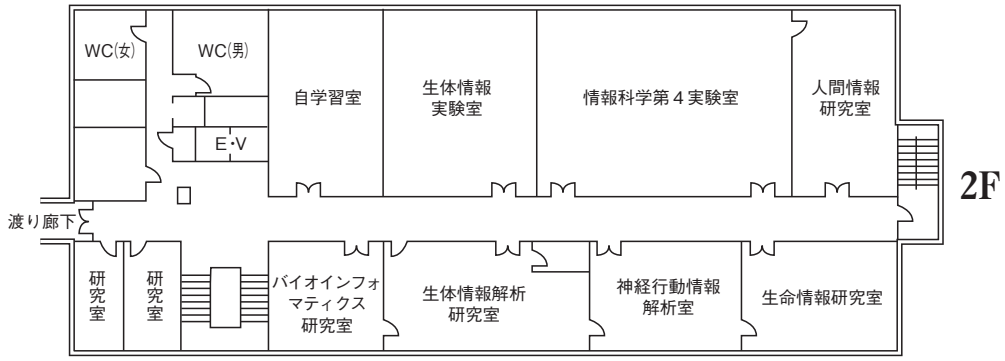

38号館 (実習棟)

3F	実習室 実習室 実習室
2F	実習室 実習室 実習室
1F	実習室 実習室 実習室

○ : AED (自動体外式除細動器) 設置箇所

○礼拝堂

3F は座席

○ 1号館（事務管理棟）

3Fは国際交流係事務室、会議室等
4Fは大会議室、役員室等

○2号館（講義棟）

♿車椅子用
パネル有 各階停止

降は避難用緩降機

○3号館 (研究室棟)

○4号館（実験実習研究棟）

6F は人間科学実験実習室、人間情報学研究所、大学院自習室C・F・G及び研究室

○5号館（図書館・英語教育・情報処理・地域構想研究室等棟）

B1F・B2Fは地下書庫

1F