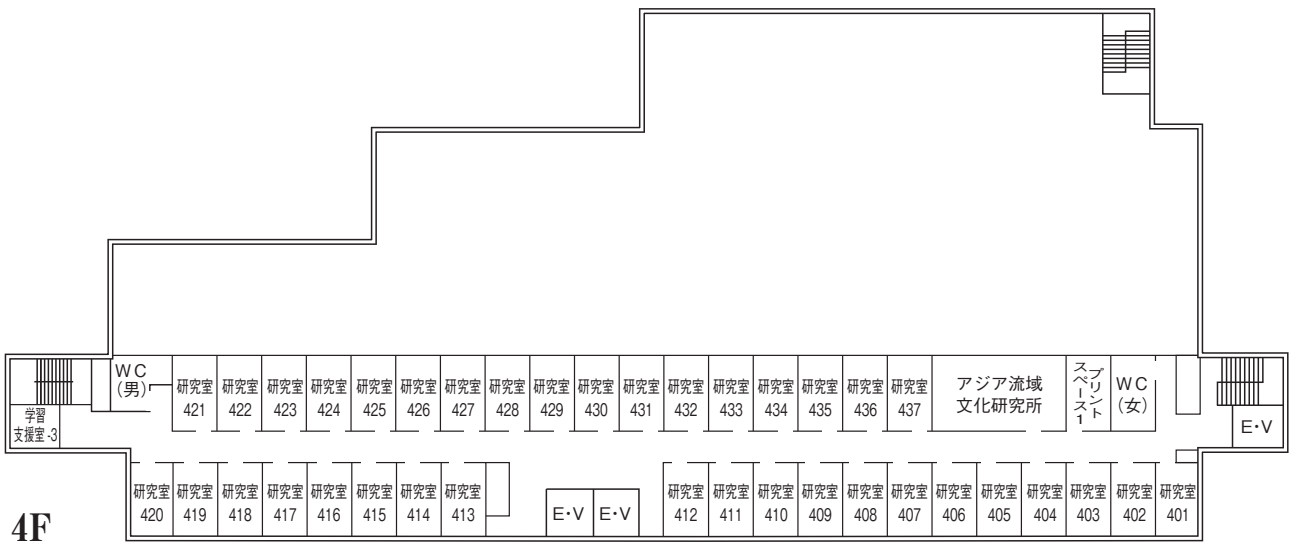

1F

BF

○ホーイ記念館

:非常用インターホン(警備室につながります)

2F

1F

B1F

○90周年記念館