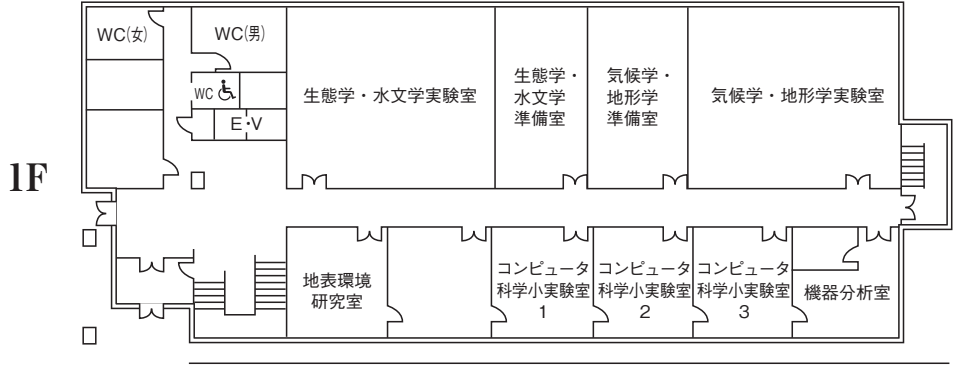

34号館 (実習棟)

3F	実習室 実習室 実習室
2F	実習室 実習室 実習室
1F	実習室 実習室 実習室

35号館 (実習棟)

3F	実習室 実習室 実習室
2F	実習室 実習室 実習室
1F	実習室 実習室 実習室

36号館 (実習棟)

3F	実習室 実習室 実習室
2F	実習室 実習室 実習室
1F	実習室 実習室 実習室

37号館 (実習棟)

3F	実習室 実習室 実習室
2F	実習室 実習室 実習室
1F	実習室 実習室 実習室

38号館 (実習棟)

3F	実習室 実習室 実習室
2F	実習室 実習室 実習室
1F	実習室 実習室 実習室

○ : AED (自動体外式除細動器) 設置箇所

○礼拝堂

3F は座席

○ 1号館（事務管理棟）

3Fは国際交流係事務室、会議室等
4Fは大会議室、役員室等

○2号館（講義棟）

♿車椅子用
パネル有 各階停止

降は避難用緩降機

○3号館 (研究室棟)

○4号館（実験実習研究棟）

6F は人間科学実験実習室、人間情報学研究所、大学院自習室C・F・G及び研究室

○5号館（図書館・英語教育・情報処理・地域構想研究室等棟）

B1F・B2Fは地下書庫

1F