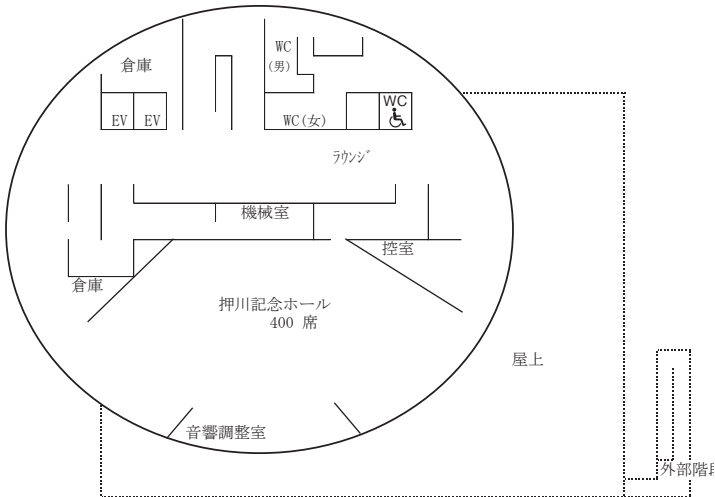

○ラーハウザー記念
東北学院礼拝堂

BF

1F

2F

○5号館

5F は会議室。

6F は 561 講義室、562 講義室、
研究室、法学政治学調査実習
室、法学部キャリアアップ支
援室。

7F は 571 講義室、研究室、
総合人文学科学習支援室。

○6号館

5F は研究室

○7号館

○8号館

1F

2F

3F

4F

5F

6F

○体育館

1F

2F

3F

屋上

○大学院棟