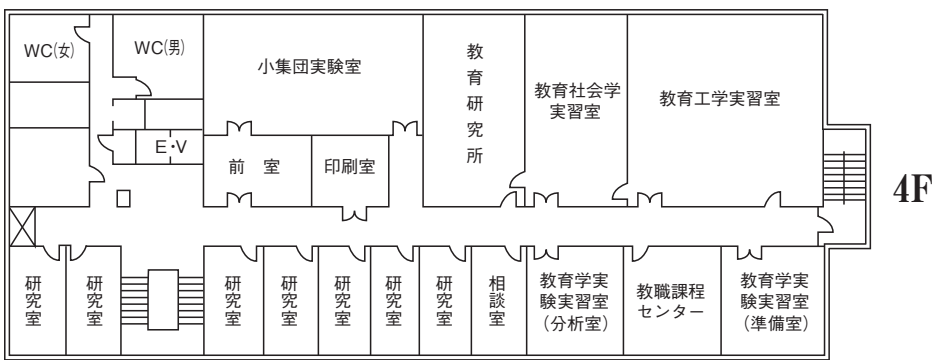

34号館 (実習棟)

3F	実習室 実習室 実習室
2F	実習室 実習室 実習室
1F	実習室 実習室 実習室

35号館 (実習棟)

3F	実習室 実習室 実習室
2F	実習室 実習室 実習室
1F	実習室 実習室 実習室

36号館 (実習棟)

3F	実習室 実習室 実習室
2F	実習室 実習室 実習室
1F	実習室 実習室 実習室

37号館 (実習棟)

3F	実習室 実習室 実習室
2F	実習室 実習室 実習室
1F	実習室 実習室 実習室

38号館 (実習棟)

3F	実習室 実習室 実習室
2F	実習室 実習室 実習室
1F	実習室 実習室 実習室

○ : AED (自動体外式除細動器) 設置箇所

○礼拝堂

3F は座席

○ 1号館（事務管理棟）

3Fは国際交流係事務室、会議室等
4Fは大会議室、役員室等

○2号館（講義棟）

♿車椅子用
パネル有 各階停止

降は避難用緩降機

○3号館 (研究室棟)

○4号館（実験実習研究棟）

6F は人間科学実験実習室、人間情報学研究所、大学院自習室C・F・G及び研究室

○5号館（図書館・英語教育・情報処理・地域構想研究室等棟）

B1F・B2Fは地下書庫

1F