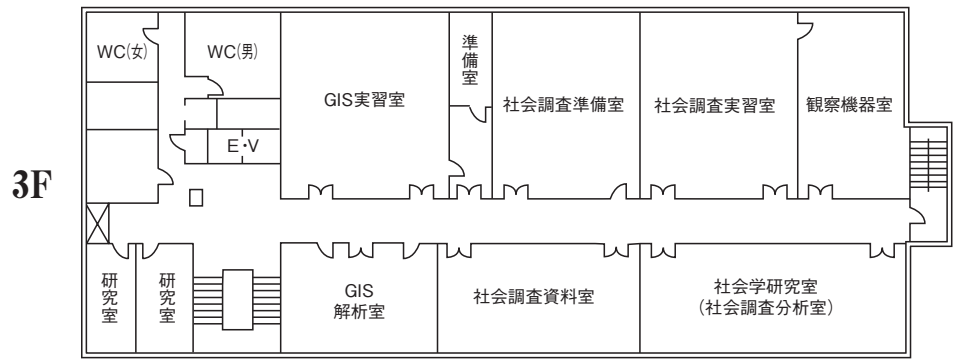

38号館 (実習棟)

3F	実習室 実習室 実習室
2F	実習室 実習室 実習室
1F	実習室 実習室 実習室

○ : AED (自動体外式除細動器) 設置箇所

○礼拝堂

3F は座席

○ 1号館（事務管理棟）

3Fは国際交流係事務室、会議室等
4Fは大会議室、役員室等

○2号館（講義棟）

♿車椅子用
パネル有 各階停止

降は避難用緩降機

○3号館 (研究室棟)

○4号館（実験実習研究棟）

6F は人間科学実験実習室、人間情報学研究所、大学院自習室C・F・G及び研究室

○5号館（図書館・英語教育・情報処理・地域構想研究室等棟）

B1F・B2Fは地下書庫

1F