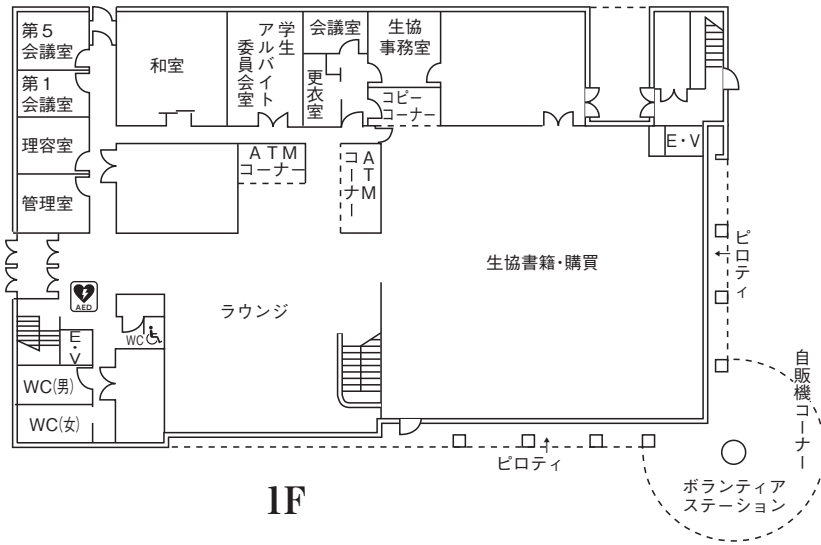

○コミュニティセンター