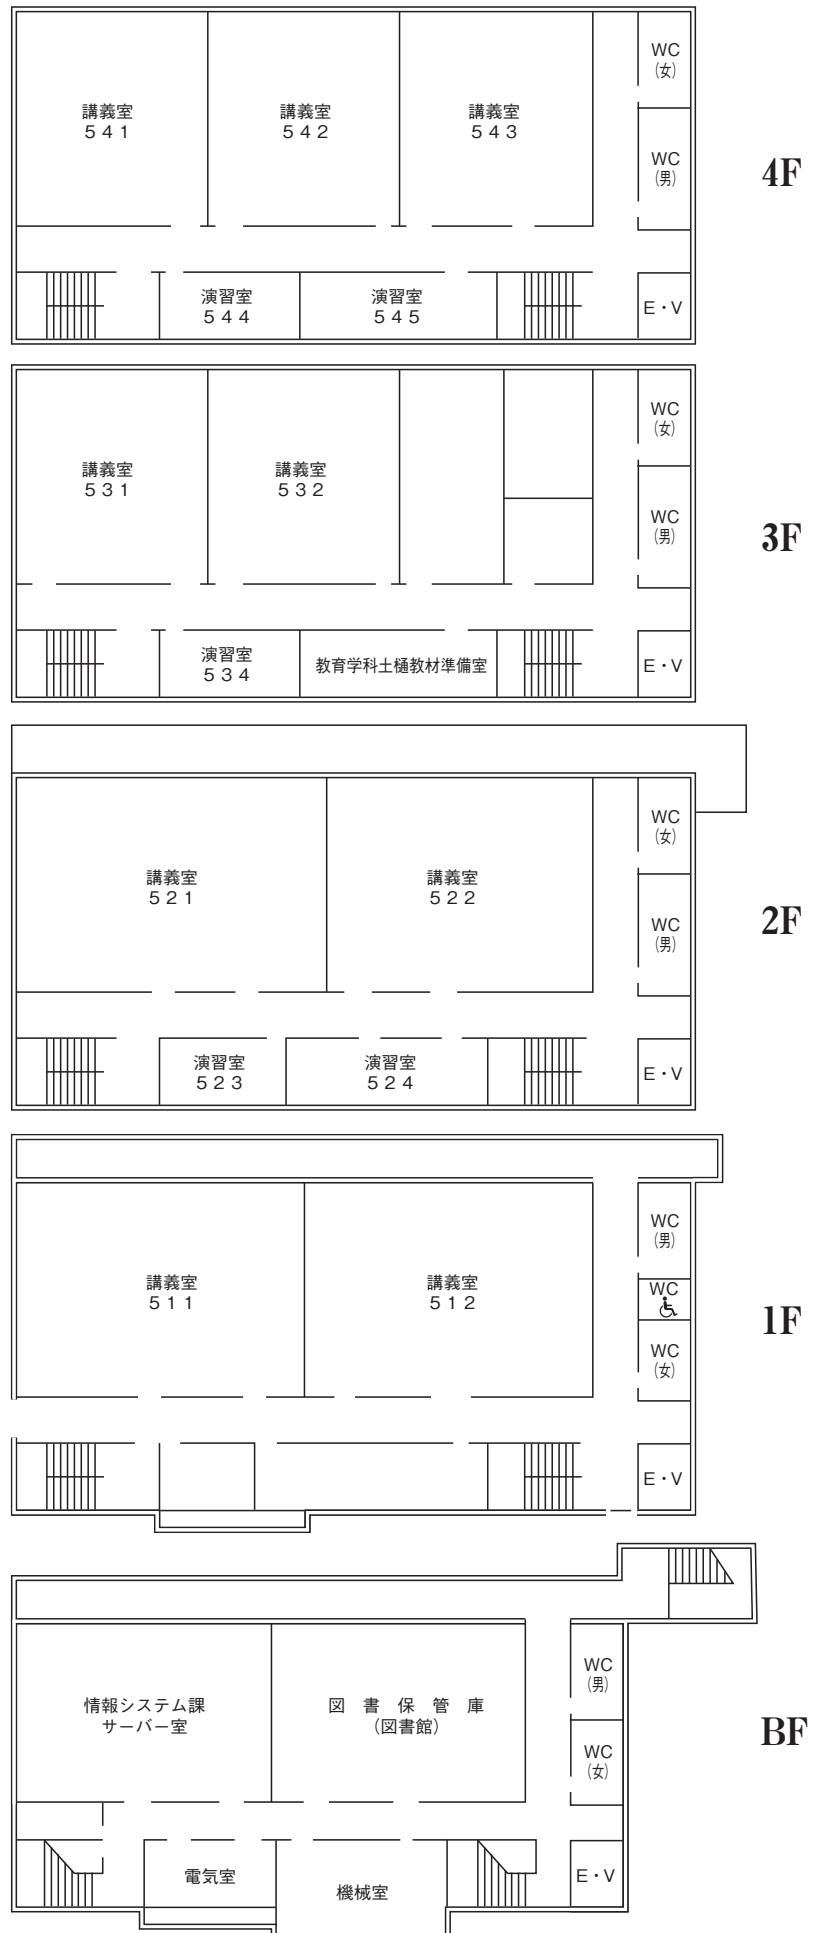

○ラーハウザー記念
東北学院礼拝堂

BF

1F

2F

○5号館

5F は会議室。

6F は 561 講義室、562 講義室、
研究室、法学政治学調査実習
室、法学部キャリアアップ支
援室。

7F は 571 講義室、研究室、
総合人文学科学習支援室。

○6号館

5F は研究室

○7号館

○8号館

1F

2F

3F

4F

5F

6F

○体育館

1F

2F

3F

屋上

○大学院棟