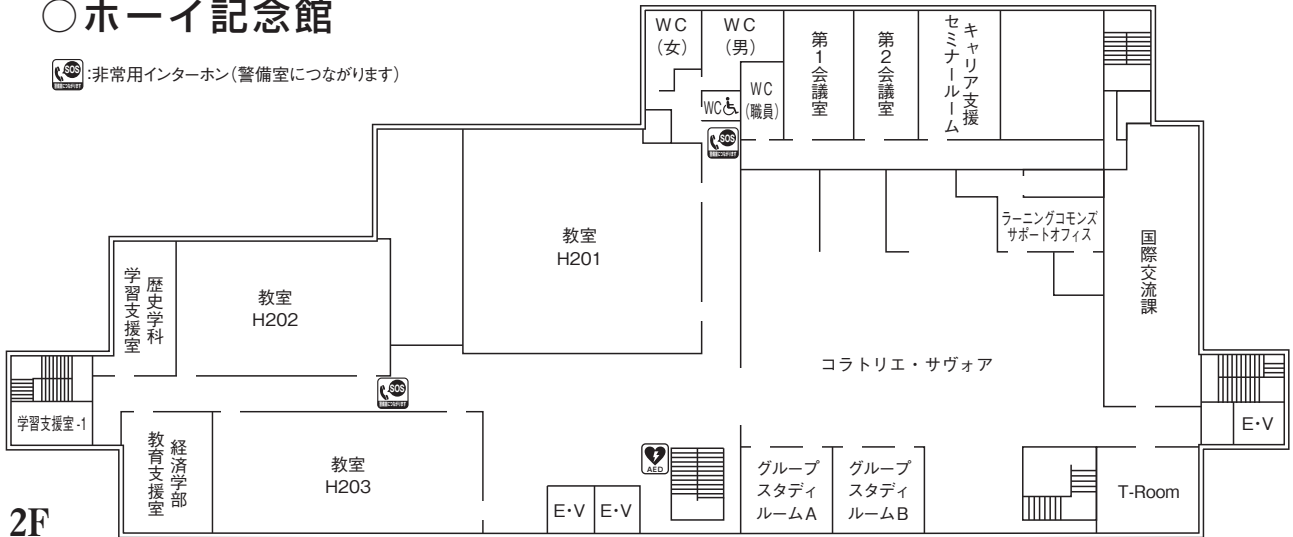

5F

6F

○体育館

1F

2F

3F

屋上

○大学院棟

6F

5F

3F

1F

○シュネーダー
記念図書館

○博物館

○総合研究棟

2F

1F

BF

○ホーイ記念館

:非常用インターホン(警備室につながります)

2F

1F

B1F

○90周年記念館

2F

1F

BF

5F

4F

3F

○教育学多目的実習室

緊急時の避難について