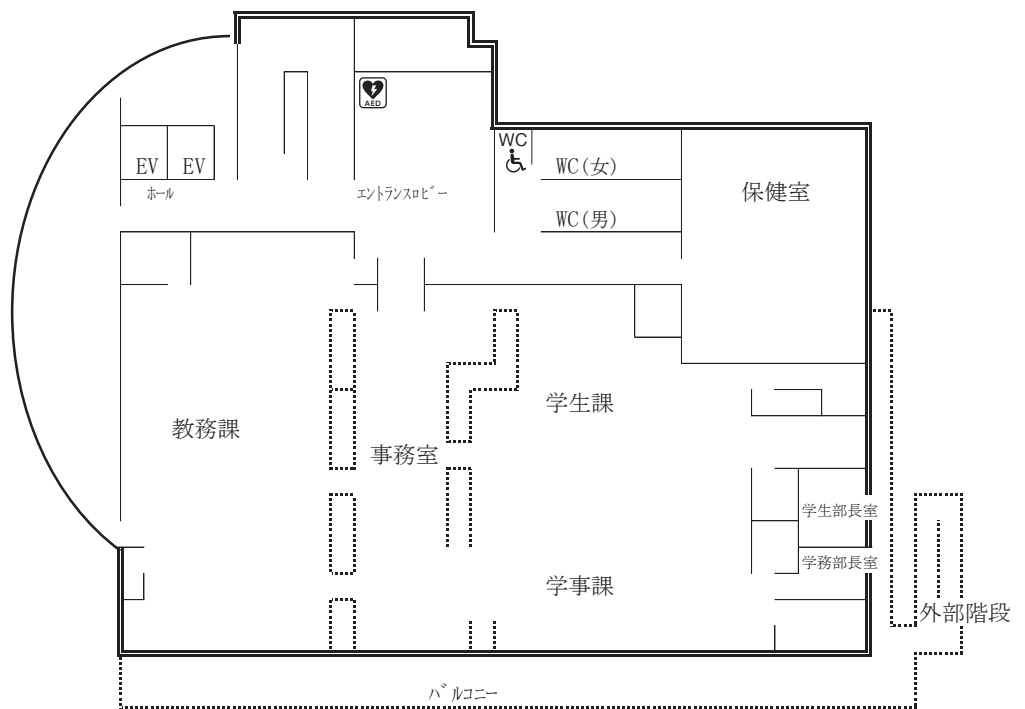

○ラーハウザー記念
東北学院礼拝堂

BF

1F

2F

○5号館

5F は会議室。

6F は 561 講義室、562 講義室、
研究室、法学政治学調査実習
室、法学部キャリアアップ支
援室。

7F は 571 講義室、研究室、
総合人文学科学習支援室。

○6号館

5F は研究室

○7号館

○8号館

1F

2F

3F

4F

5F

6F

○体育館

1F

2F

3F

屋上

○大学院棟