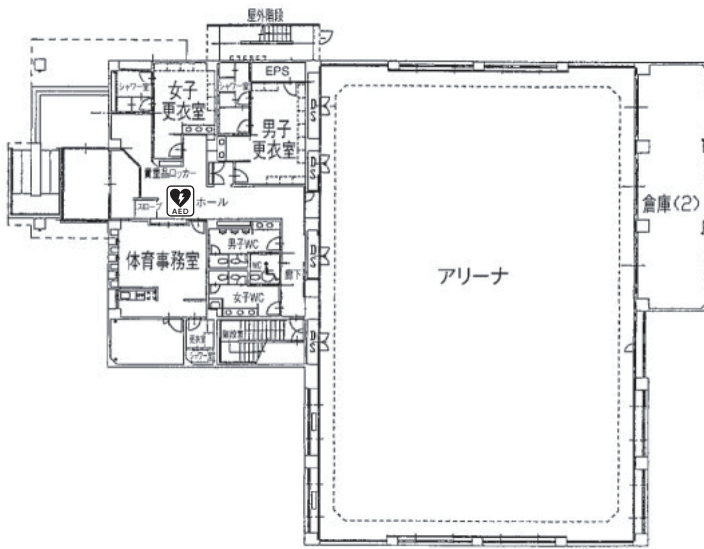

○ラーハウザー記念
東北学院礼拝堂

BF

1F

2F

○5号館

5F は会議室。

6F は 561 講義室、562 講義室、
研究室、法学政治学調査実習
室、法学部キャリアアップ支
援室。

7F は 571 講義室、研究室、
総合人文学科学習支援室。

○6号館

5F は研究室

○7号館

○8号館

1F

2F

3F

4F

5F

6F

○体育館

1F

2F

3F

屋上

○大学院棟