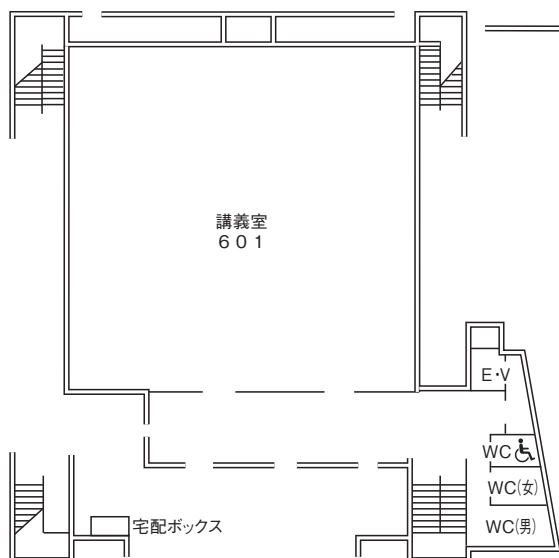

○ラーハウザー記念
東北学院礼拝堂

BF

1F

2F

○5号館

5F は会議室。

6F は 561 講義室、562 講義室、
研究室、法学政治学調査実習
室、法学部キャリアアップ支
援室。

7F は 571 講義室、研究室、
総合人文学科学習支援室。

○6号館

5F は研究室

○7号館

○8号館

1F

2F

3F

4F

5F

6F

○体育館

1F

2F

3F

屋上

○大学院棟