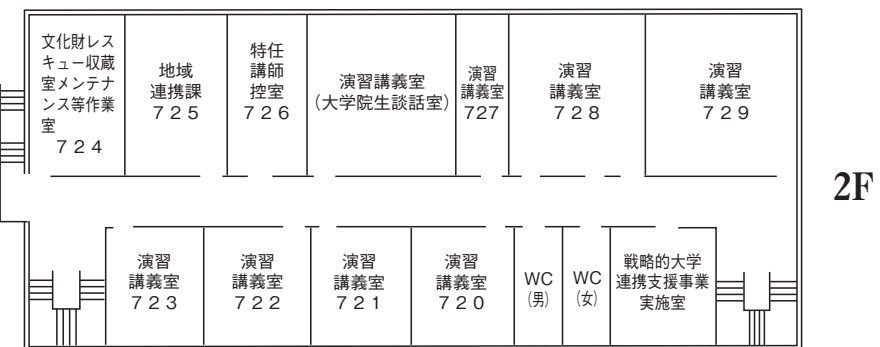

○ラーハウザー記念
東北学院礼拝堂

BF

1F

2F

○5号館

5F は会議室。

6F は 561 講義室、562 講義室、
研究室、法学政治学調査実習
室、法学部キャリアアップ支
援室。

7F は 571 講義室、研究室、
総合人文学科学習支援室。

○6号館

5F は研究室

○7号館

○8号館

1F

2F

3F

4F

5F

6F

○体育館

1F

2F

3F

屋上

○大学院棟