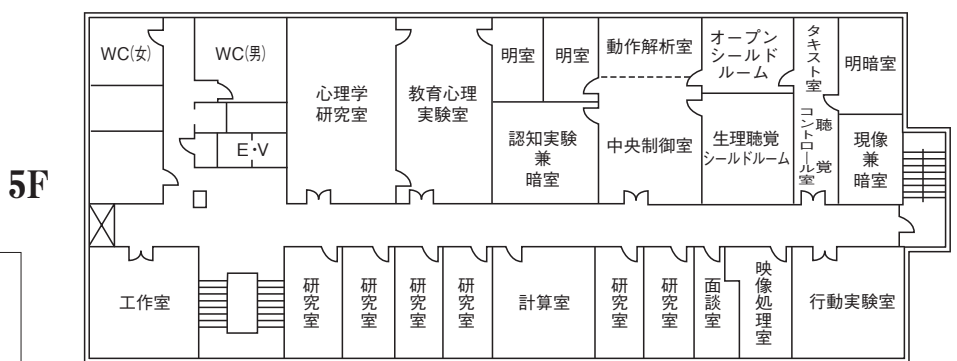

34号館 (実習棟)

3F	実習室 実習室 実習室
2F	実習室 実習室 実習室
1F	実習室 実習室 実習室

35号館 (実習棟)

3F	実習室 実習室 実習室
2F	実習室 実習室 実習室
1F	実習室 実習室 実習室

36号館 (実習棟)

3F	実習室 実習室 実習室
2F	実習室 実習室 実習室
1F	実習室 実習室 実習室

37号館 (実習棟)

3F	実習室 実習室 実習室
2F	実習室 実習室 実習室
1F	実習室 実習室 実習室

38号館 (実習棟)

3F	実習室 実習室 実習室
2F	実習室 実習室 実習室
1F	実習室 実習室 実習室

○ : AED (自動体外式除細動器) 設置箇所

○礼拝堂

3F は座席

○ 1号館（事務管理棟）

3Fは国際交流係事務室、会議室等
4Fは大会議室、役員室等

○2号館（講義棟）

♿車椅子用
パネル有 各階停止

降は避難用緩降機

○3号館 (研究室棟)

○4号館（実験実習研究棟）

6F は人間科学実験実習室、人間情報学研究所、大学院自習室C・F・G及び研究室

○5号館（図書館・英語教育・情報処理・地域構想研究室等棟）

B1F・B2Fは地下書庫

1F