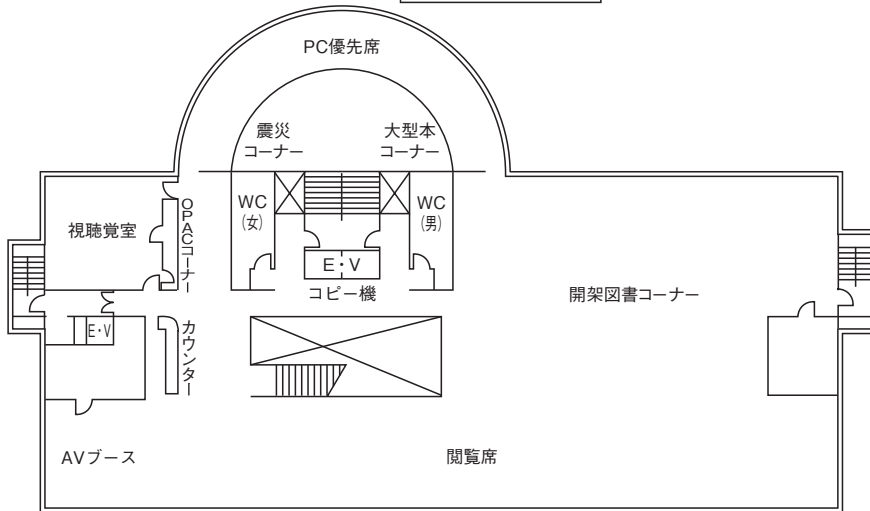

○5号館（図書館・英語教育・情報処理・地域構想研究室等棟）

B1F・B2Fは地下書庫

1F

2F

3F

4F