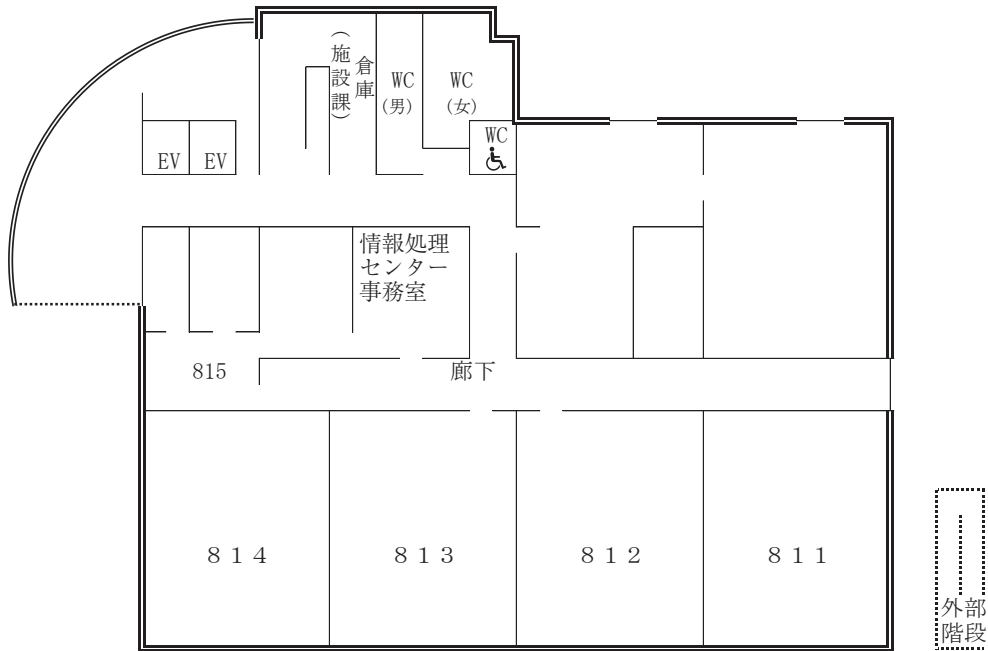

○ラーハウザー記念
東北学院礼拝堂

BF

1F

2F

○5号館

5F は会議室。

6F は 561 講義室、562 講義室、
研究室、法学政治学調査実習
室、法学部キャリアアップ支
援室。

7F は 571 講義室、研究室、
総合人文学科学習支援室。

○6号館

5F は研究室

○7号館

○8号館

1F

2F

3F

4F

5F

6F

○体育館

1F

2F

3F

屋上

○大学院棟