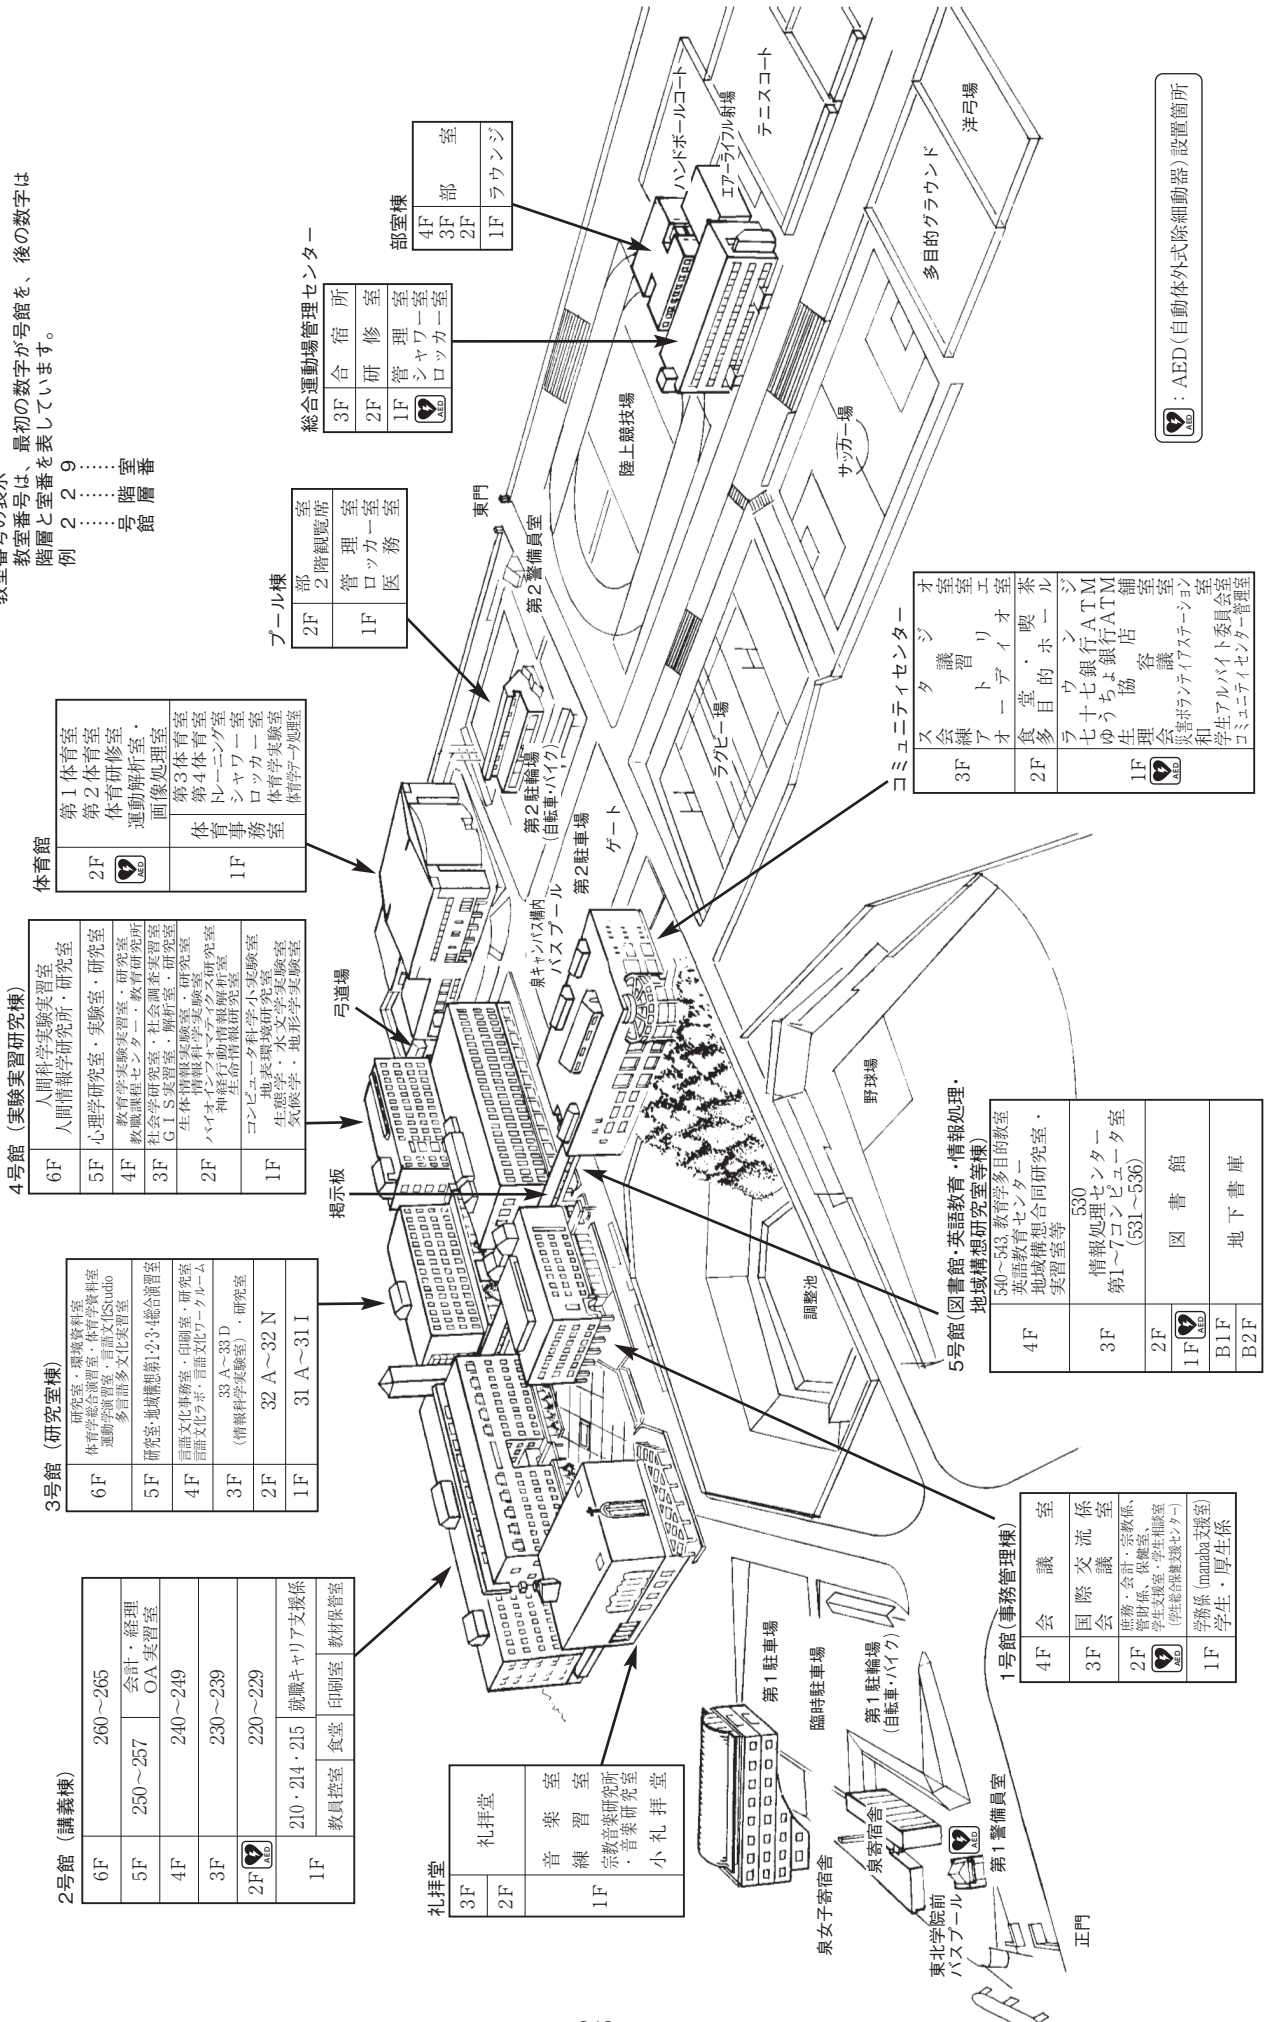

泉キャンパス案内図

教室番号の表示は、最初の数字が号館を、後の数字は教室番号、層と室番を表しています。
例 2229 …… 2号館 2階 22番 9号室

2号館 (講義棟)

6F	260~265	会計・経理 OA実習室
5F	250~257	OA実習室
4F	240~249	
3F	230~239	
2F	220~229	
1F	210・214・215	就職キャリア支援係 教員控室 食堂 印刷室 教材保管室

3号館 (研究室棟)

6F	人間科学実験実習室 人間情報学研究所・研究室
5F	心理学研究室・実験室・研究室 教育実践実習室・研究室 教職課程ゼミナール・教育研究所
4F	教育実践実習室・研究室 G.I.S実習室・印刷室・研究室 社会学研究室・社会調査実習室
3F	生体情報科学実験室 バイオインフォマティクス研究室 神経行動情報解析研究室
2F	コンピュータ科学小9号実験室 地表面環境研究室 生態学・水文学実験室
1F	気候学・地形学実験室

4号館 (実験実習研究棟)

2F	第1体育室 第2体育室 第3体育室 第4体育室 身体機能検査室 画像処理室
1F	体育事務室 体育学実験室 体育学実習室 体育学実習室

5号館 (図書館・英語教育・情報処理・地域構想研究室等棟)

4F	図書館 英語教育センター 地域構想共同研究室・実習室等
3F	英語教育センター 地域構想共同研究室・実習室等
2F	英語教育センター 地域構想共同研究室・実習室等
1F	英語教育センター 地域構想共同研究室・実習室等

6号館 (実習棟)

3F	実習室 実習室 実習室
2F	実習室 実習室 実習室
1F	実習室 実習室 実習室

7号館 (実習棟)

3F	実習室 実習室 実習室
2F	実習室 実習室 実習室
1F	実習室 実習室 実習室

8号館 (実習棟)

3F	実習室 実習室 実習室
2F	実習室 実習室 実習室
1F	実習室 実習室 実習室

9号館 (実習棟)

3F	実習室 実習室 実習室
2F	実習室 実習室 実習室
1F	実習室 実習室 実習室

10号館 (実習棟)

3F	実習室 実習室 実習室
2F	実習室 実習室 実習室
1F	実習室 実習室 実習室

11号館 (実習棟)

3F	実習室 実習室 実習室
2F	実習室 実習室 実習室
1F	実習室 実習室 実習室

12号館 (実習棟)

3F	実習室 実習室 実習室
2F	実習室 実習室 実習室
1F	実習室 実習室 実習室

13号館 (実習棟)

3F	実習室 実習室 実習室
2F	実習室 実習室 実習室
1F	実習室 実習室 実習室

14号館 (実習棟)

3F	実習室 実習室 実習室
2F	実習室 実習室 実習室
1F	実習室 実習室 実習室

15号館 (実習棟)

3F	実習室 実習室 実習室
2F	実習室 実習室 実習室
1F	実習室 実習室 実習室

16号館 (実習棟)

3F	実習室 実習室 実習室
2F	実習室 実習室 実習室
1F	実習室 実習室 実習室

17号館 (実習棟)

3F	実習室 実習室 実習室
2F	実習室 実習室 実習室
1F	実習室 実習室 実習室

18号館 (実習棟)

3F	実習室 実習室 実習室
2F	実習室 実習室 実習室
1F	実習室 実習室 実習室

19号館 (実習棟)

3F	実習室 実習室 実習室
2F	実習室 実習室 実習室
1F	実習室 実習室 実習室

20号館 (実習棟)

3F	実習室 実習室 実習室
2F	実習室 実習室 実習室
1F	実習室 実習室 実習室

21号館 (実習棟)

3F	実習室 実習室 実習室
2F	実習室 実習室 実習室
1F	実習室 実習室 実習室

22号館 (実習棟)

3F	実習室 実習室 実習室
2F	実習室 実習室 実習室
1F	実習室 実習室 実習室

23号館 (実習棟)

3F	実習室 実習室 実習室
2F	実習室 実習室 実習室
1F	実習室 実習室 実習室

24号館 (実習棟)

3F	実習室 実習室 実習室
2F	実習室 実習室 実習室
1F	実習室 実習室 実習室

25号館 (実習棟)

3F	実習室 実習室 実習室
2F	実習室 実習室 実習室
1F	実習室 実習室 実習室

26号館 (実習棟)

3F	実習室 実習室 実習室
2F	実習室 実習室 実習室
1F	実習室 実習室 実習室

27号館 (実習棟)

3F	実習室 実習室 実習室
2F	実習室 実習室 実習室
1F	実習室 実習室 実習室

28号館 (実習棟)

3F	実習室 実習室 実習室
2F	実習室 実習室 実習室
1F	実習室 実習室 実習室

29号館 (実習棟)

3F	実習室 実習室 実習室
2F	実習室 実習室 実習室
1F	実習室 実習室 実習室

30号館 (実習棟)

3F	実習室 実習室 実習室
2F	実習室 実習室 実習室
1F	実習室 実習室 実習室

31号館 (実習棟)

3F	実習室 実習室 実習室
2F	実習室 実習室 実習室
1F	実習室 実習室 実習室

32号館 (実習棟)

3F	実習室 実習室 実習室
2F	実習室 実習室 実習室
1F	実習室 実習室 実習室

33号館 (実習棟)

3F	実習室 実習室 実習室
2F	実習室 実習室 実習室
1F	実習室 実習室 実習室

34号館 (実習棟)

3F	実習室 実習室 実習室
2F	実習室 実習室 実習室
1F	実習室 実習室 実習室

35号館 (実習棟)

3F	実習室 実習室 実習室
2F	実習室 実習室 実習室
1F	実習室 実習室 実習室

36号館 (実習棟)

3F	実習室 実習室 実習室
2F	実習室 実習室 実習室
1F	実習室 実習室 実習室

37号館 (実習棟)

3F	実習室 実習室 実習室
2F	実習室 実習室 実習室
1F	実習室 実習室 実習室

38号館 (実習棟)

3F	実習室 実習室 実習室
2F	実習室 実習室 実習室
1F	実習室 実習室 実習室

○ : AED (自動体外式除細動器) 設置箇所