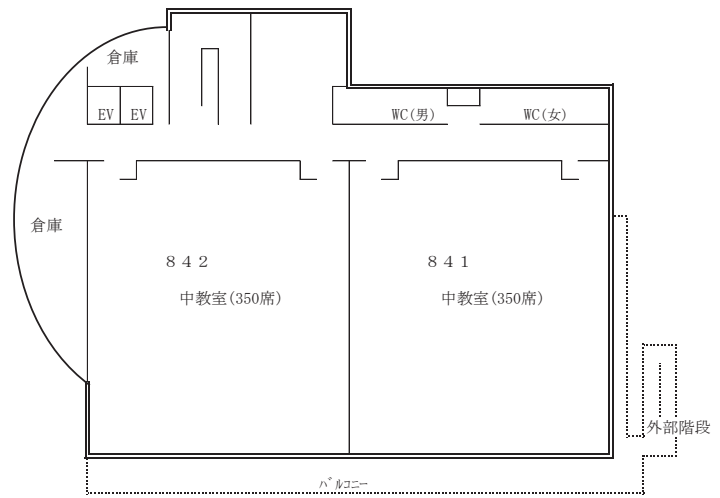

○ラーハウザー記念
東北学院礼拝堂

BF

1F

2F

○5号館

5F は会議室。

6F は 561 講義室、562 講義室、
研究室、法学政治学調査実習
室、法学部キャリアアップ支
援室。

7F は 571 講義室、研究室、
総合人文学科学習支援室。

○6号館

5F は研究室

○7号館

○8号館

1F

2F

3F

4F

5F

6F

○体育館

1F

2F

3F

屋上

○大学院棟