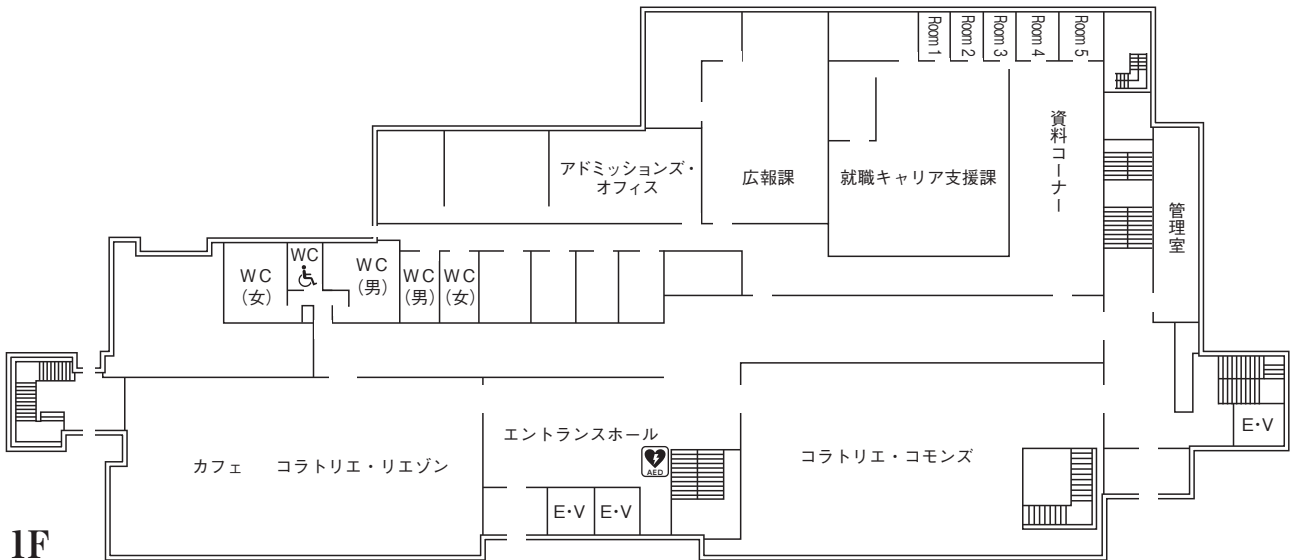

5F

6F

○体育館

1F

2F

3F

屋上

○大学院棟

1F

BF

○ホーイ記念館

:非常用インターホン(警備室につながります)

2F

1F

B1F

○90周年記念館

2F

1F

BF

5F

4F

3F

○教育学多目的実習室

緊急時の避難について