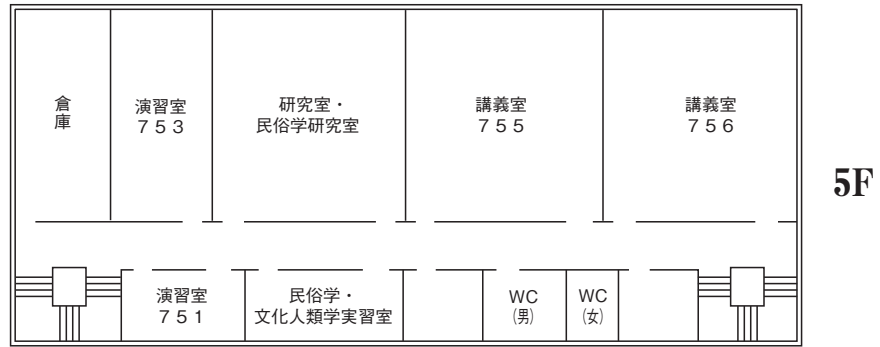

○ラーハウザー記念
東北学院礼拝堂

BF

1F

2F

○5号館

5F は会議室。

6F は 561 講義室、562 講義室、
研究室、法学政治学調査実習
室、法学部キャリアアップ支
援室。

7F は 571 講義室、研究室、
総合人文学科学習支援室。

○6号館

5F は研究室

○7号館

○8号館

1F

2F

3F

4F

5F

6F

○体育館

1F

2F

3F

屋上

○大学院棟