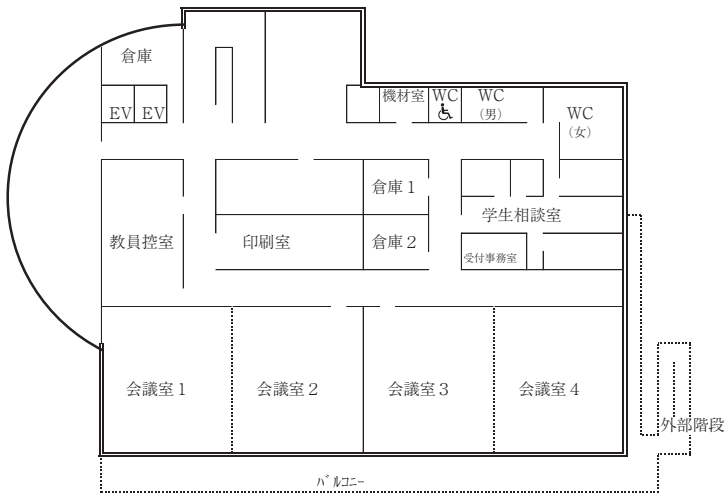

○ラーハウザー記念
東北学院礼拝堂

BF

1F

2F

○5号館

5F は会議室。

6F は 561 講義室、562 講義室、
研究室、法学政治学調査実習
室、法学部キャリアアップ支
援室。

7F は 571 講義室、研究室、
総合人文学科学習支援室。

○6号館

5F は研究室

○7号館

○8号館

1F

2F

3F

4F

5F

6F

○体育館

1F

2F

3F

屋上

○大学院棟