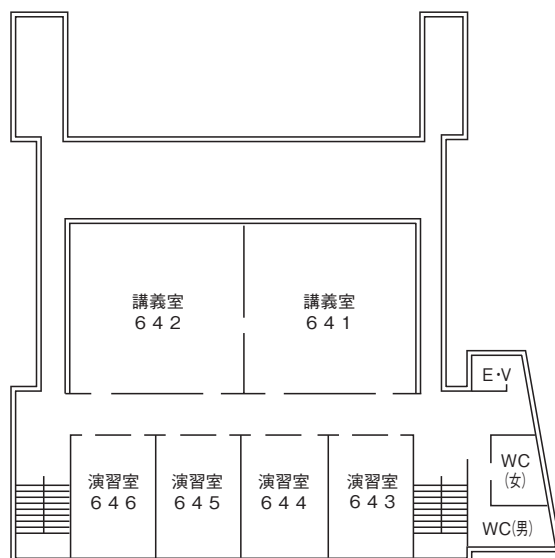

○ラーハウザー記念
東北学院礼拝堂

BF

1F

2F

○5号館

5F は会議室。

6F は 561 講義室、562 講義室、
研究室、法学政治学調査実習
室、法学部キャリアアップ支
援室。

7F は 571 講義室、研究室、
総合人文学科学習支援室。

○6号館

5F は研究室

○7号館

○8号館

1F

2F

3F

4F

5F

6F

○体育館

1F

2F

3F

屋上

○大学院棟