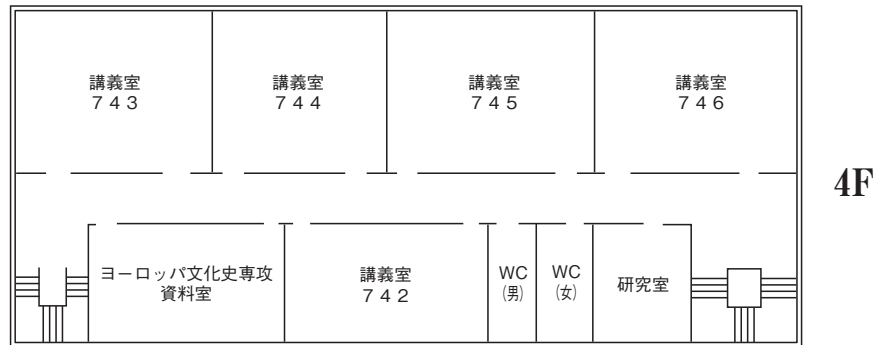

○ラーハウザー記念
東北学院礼拝堂

BF

1F

2F

○5号館

5F は会議室。

6F は 561 講義室、562 講義室、
研究室、法学政治学調査実習
室、法学部キャリアアップ支
援室。

7F は 571 講義室、研究室、
総合人文学科学習支援室。

○6号館

5F は研究室

○7号館

○8号館

1F

2F

3F

4F

5F

6F

○体育館

1F

2F

3F

屋上

○大学院棟