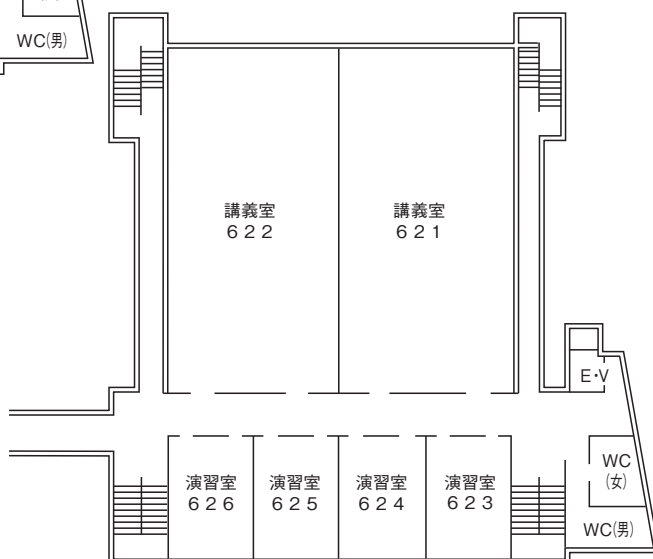

○ラーハウザー記念
東北学院礼拝堂

BF

1F

2F

○5号館

5F は会議室。

6F は 561 講義室、562 講義室、
研究室、法学政治学調査実習
室、法学部キャリアアップ支
援室。

7F は 571 講義室、研究室、
総合人文学科学習支援室。

○6号館

5F は研究室

○7号館

○8号館

1F

2F

3F

4F

5F

6F

○体育館

1F

2F

3F

屋上

○大学院棟