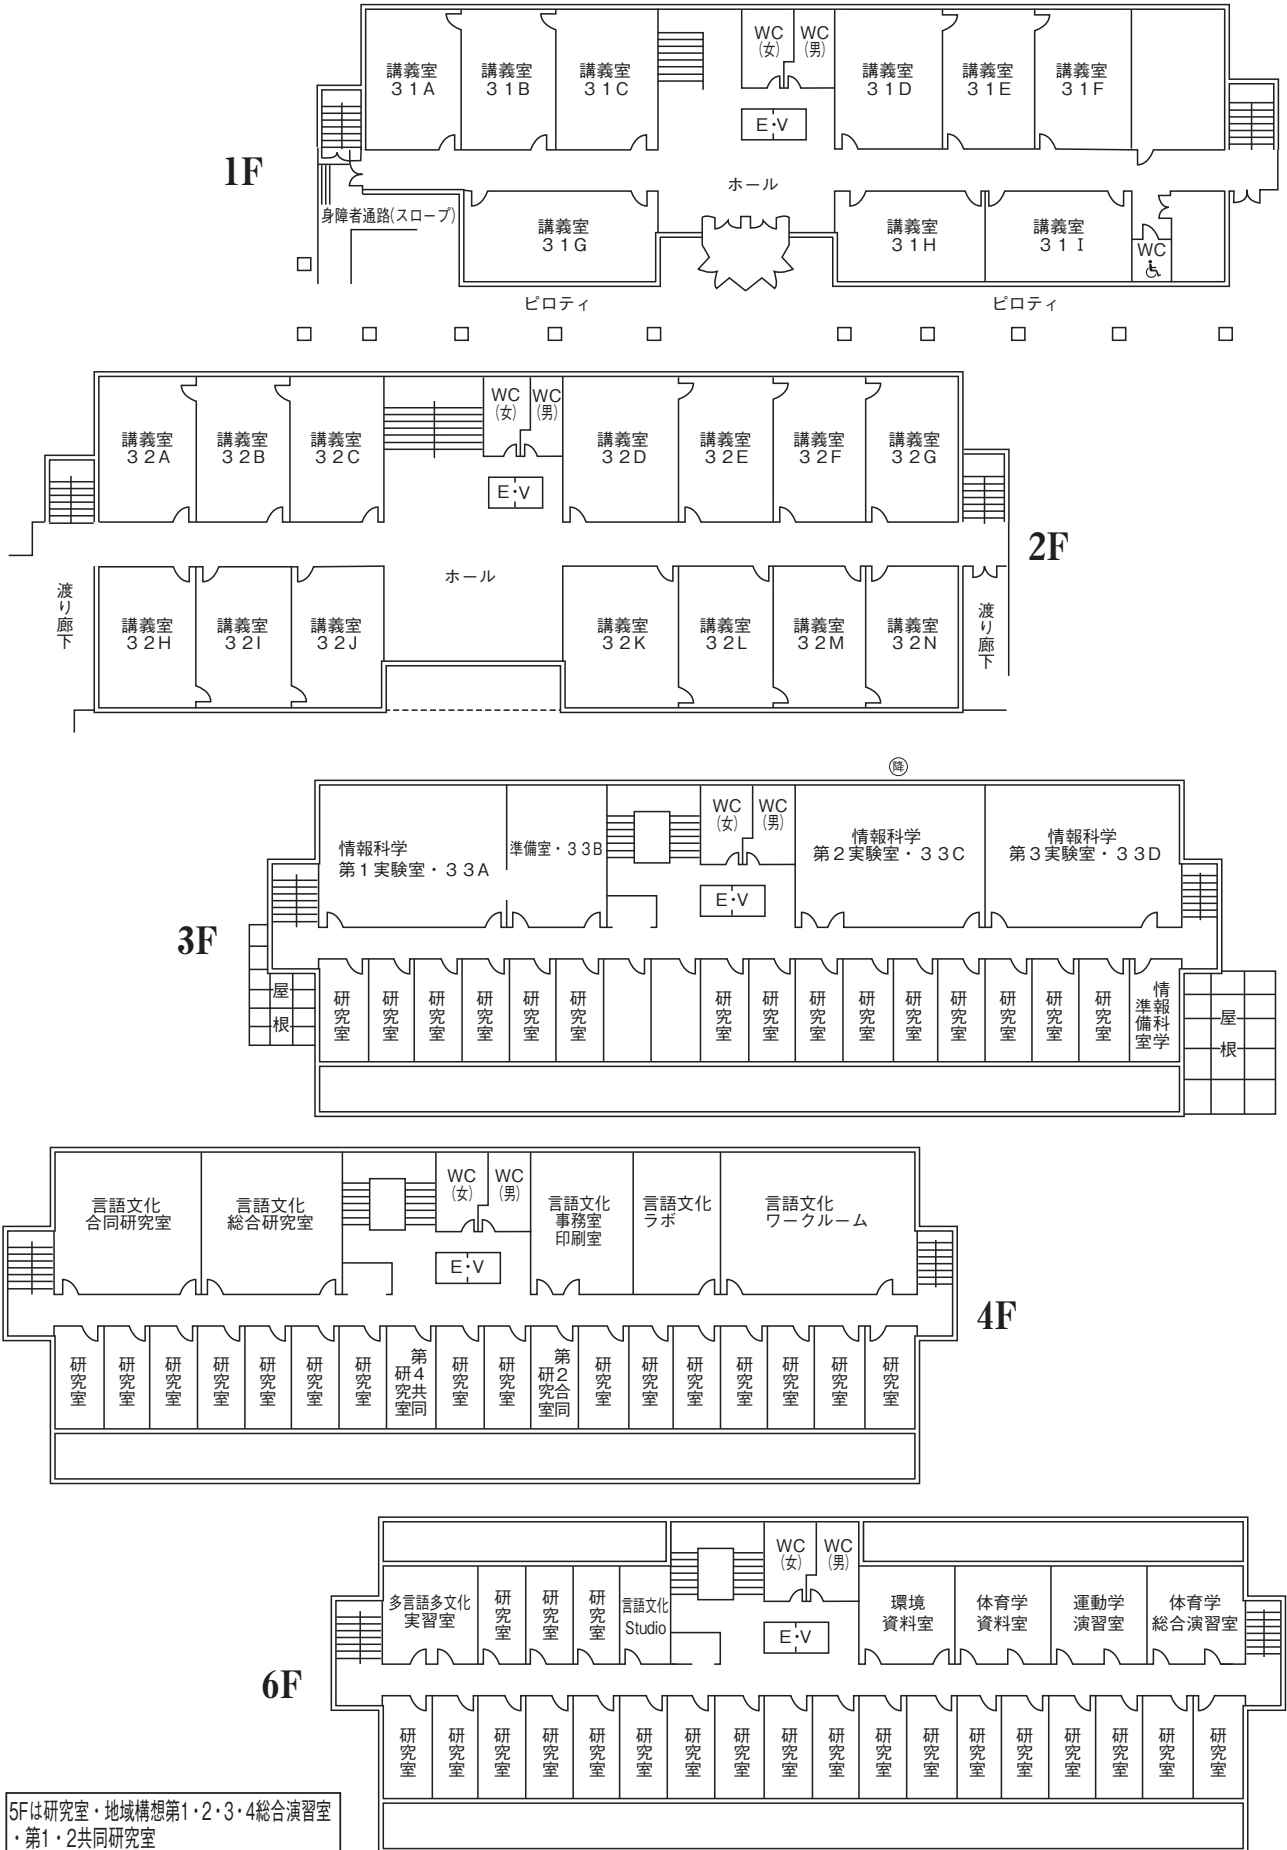

○3号館 (研究室棟)