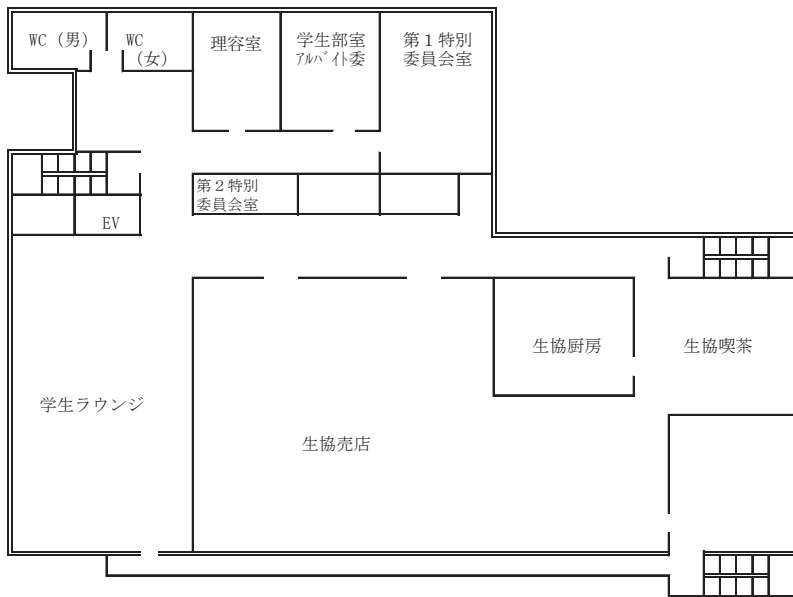

5F

6F

○体育館

1F

2F

3F

屋上

○大学院棟

1F

BF

○ホーイ記念館

:非常用インターホン(警備室につながります)

2F

1F

B1F

○90周年記念館

2F

1F

BF

5F

4F

3F

○教育学多目的実習室

緊急時の避難について