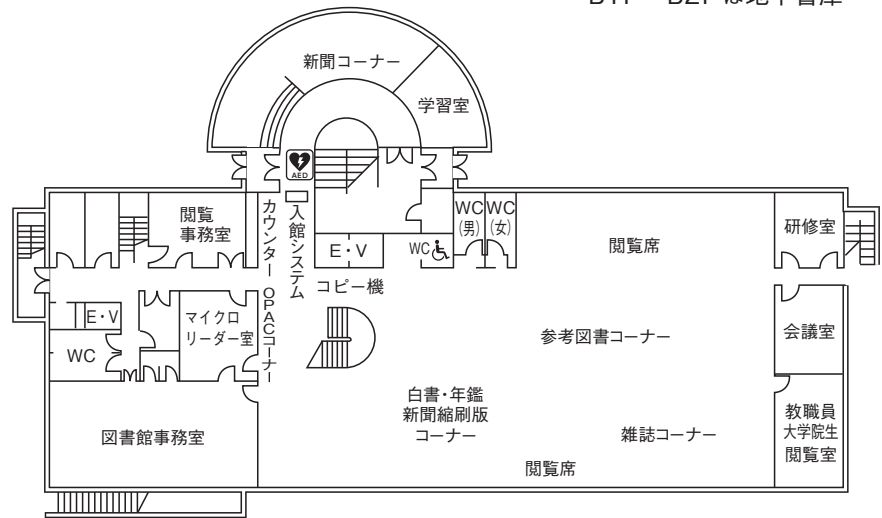

34号館 (実習棟)

3F	実習室 実習室 実習室
2F	実習室 実習室 実習室
1F	実習室 実習室 実習室

35号館 (実習棟)

3F	実習室 実習室 実習室
2F	実習室 実習室 実習室
1F	実習室 実習室 実習室

36号館 (実習棟)

3F	実習室 実習室 実習室
2F	実習室 実習室 実習室
1F	実習室 実習室 実習室

37号館 (実習棟)

3F	実習室 実習室 実習室
2F	実習室 実習室 実習室
1F	実習室 実習室 実習室

38号館 (実習棟)

3F	実習室 実習室 実習室
2F	実習室 実習室 実習室
1F	実習室 実習室 実習室

○ : AED (自動体外式除細動器) 設置箇所

○礼拝堂

3F は座席

○ 1号館（事務管理棟）

3Fは国際交流係事務室、会議室等
4Fは大会議室、役員室等

○2号館（講義棟）

♿車椅子用
パネル有 各階停止

降は避難用緩降機

○3号館 (研究室棟)

○4号館（実験実習研究棟）

6F は人間科学実験実習室、人間情報学研究所、大学院自習室C・F・G及び研究室

○5号館（図書館・英語教育・情報処理・地域構想研究室等棟）

B1F・B2Fは地下書庫

1F