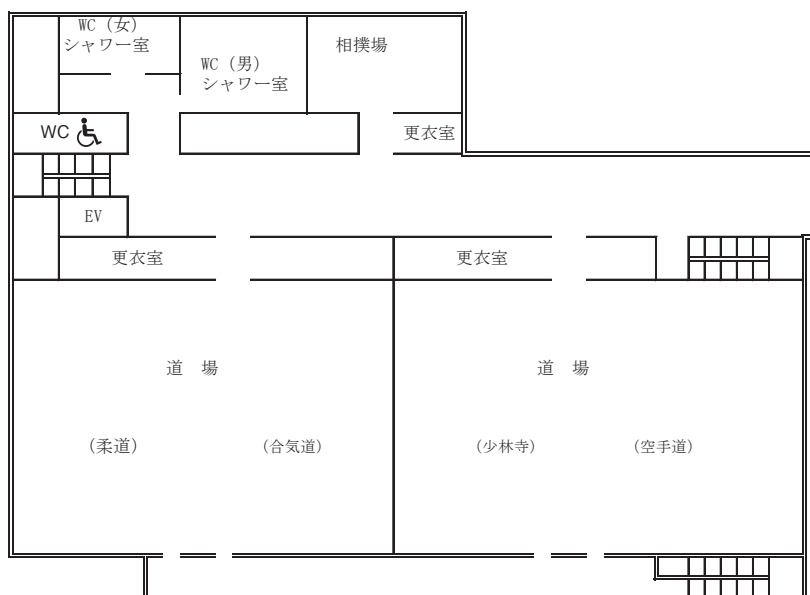

5F

6F

○体育館

1F

2F

3F

屋上

○大学院棟

1F

BF

○ホーイ記念館

:非常用インターホン(警備室につながります)

2F

1F

B1F

○90周年記念館

2F

1F

BF

5F

4F

3F

○教育学多目的実習室

緊急時の避難について