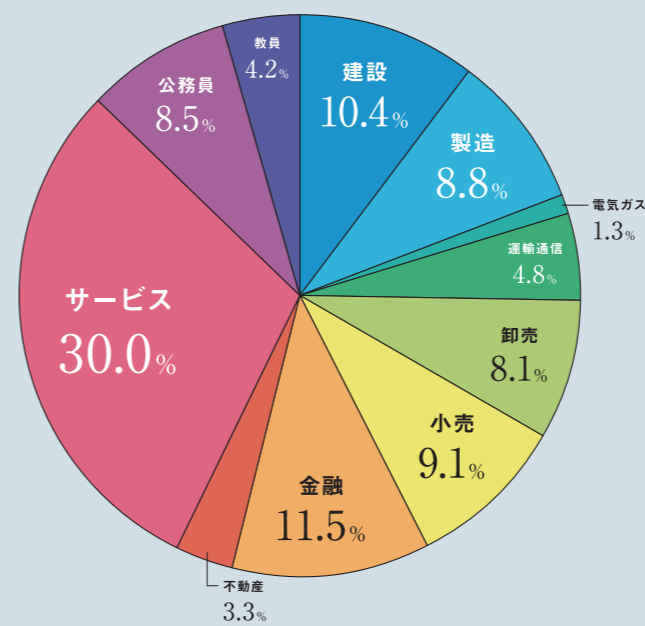

全学部の業種別進路実績(2024年度)