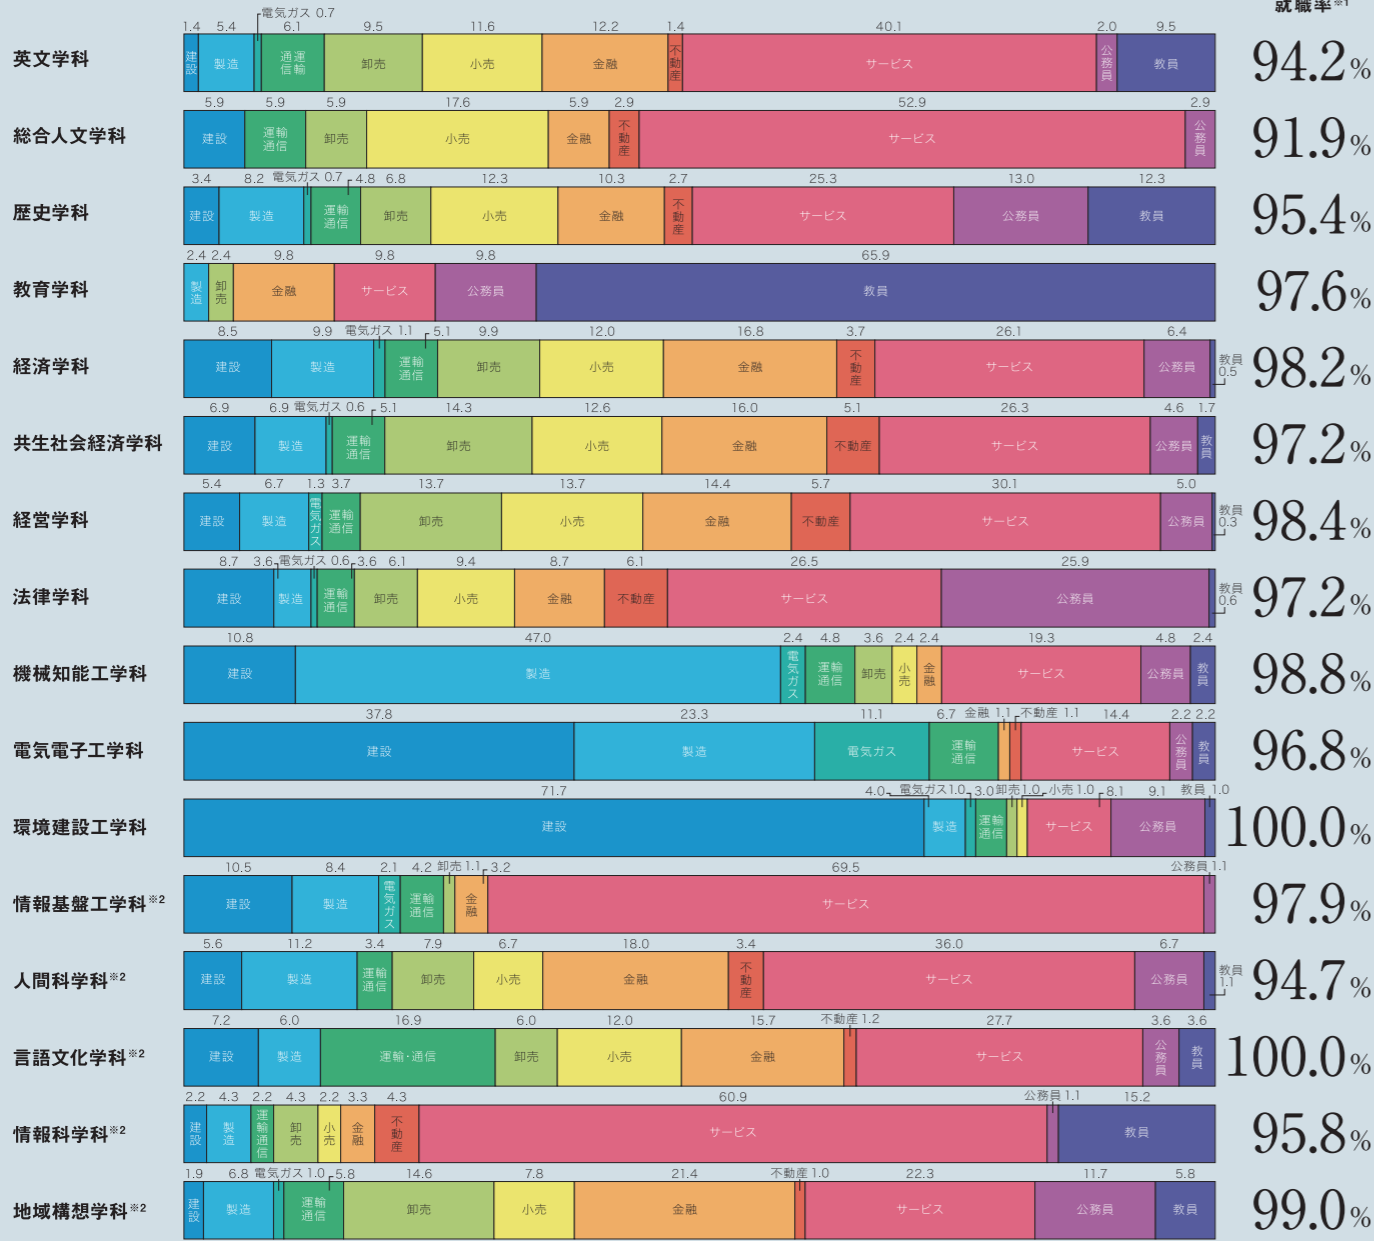

# 各学部・学科の就職状況(業種別就職実績)

2025年度の実績はこちらに公開

## 各学科の業種別進路実績(2024年度実績)

\*1 就職率は就職希望者に占める就職者の割合です。端数処理のため%の合計が100にならない場合があります。  
\*2 2023年4月より募集停止

## 全学部のエリア別進路実績(2024年度)