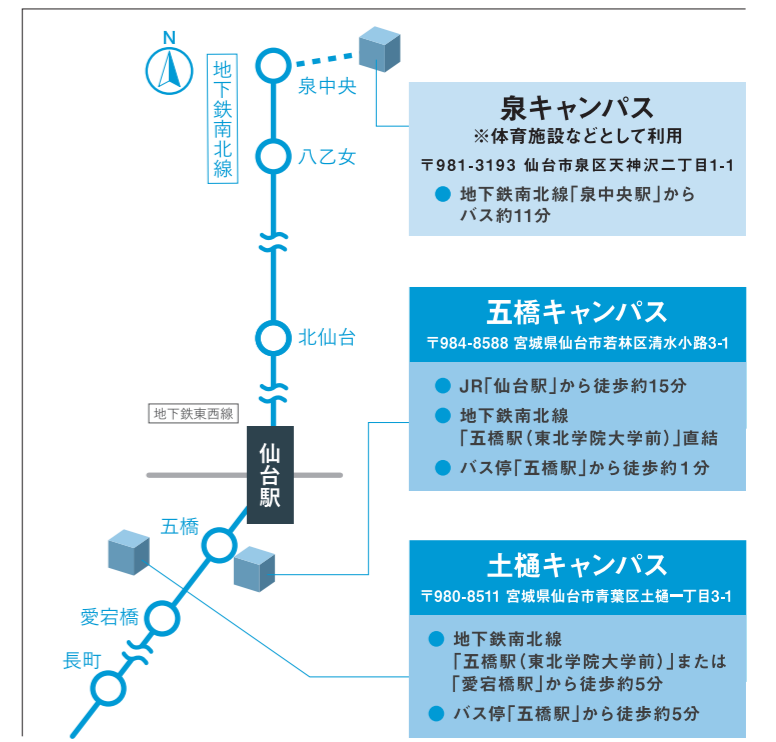

東北学院大学生協の新生サポートサイト
<https://newlife.u-coop.or.jp/tohoku-g/>

アクセス

各地から仙台までの最短アクセス時間※

飛行機	●札幌	1時間10分
高速バス	●山形	1時間8分
	●福島	1時間10分~1時間22分
	●一ノ関	1時間30分
新幹線	●東京	1時間30分
	●高崎	1時間36分
	●宇都宮	1時間3分
	●水戸	2時間58分
	●新潟	2時間52分
	●盛岡	38分
	●八戸	1時間9分
	●新青森	1時間28分
	●秋田	2時間7分
	●新函館北斗	2時間47分
特急+飛行機	●帯広	3時間19分

※本学園調べ。利用時間、交通事情により異なります。

OPEN CAMPUS 2026

[夏] 7/4 (土)	[夏] 8/1 (土)	[冬] 12/5 (土)	[春] 3月 下旬
--------------------------	--------------------------	---------------------------	------------------------

いずれも事前申込制です。詳しくはオープンキャンパスページをご確認ください。
※上記日程は変更になる場合があります。