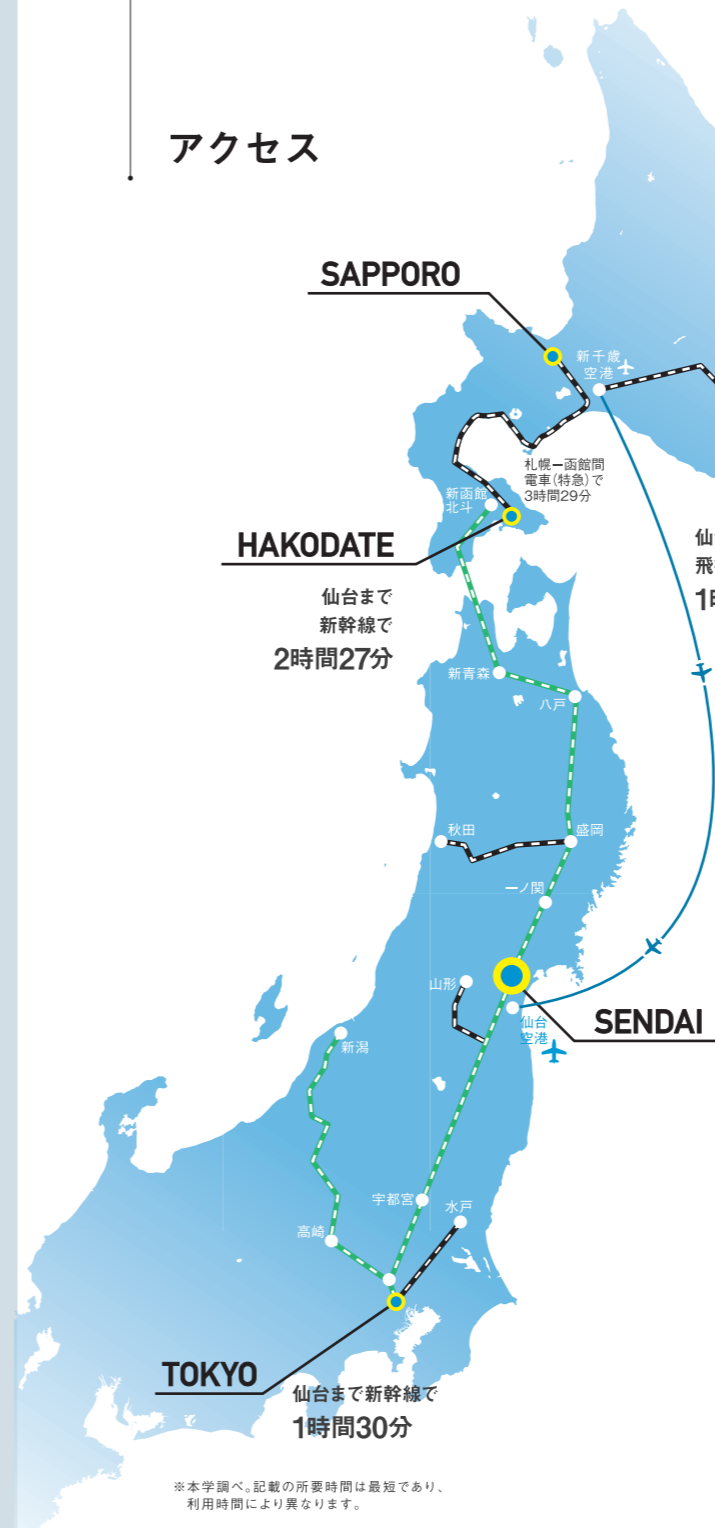

住まいについて | 一人暮らしでも安心

東北学院大学は、本学の学生のみが入居できる専用寮や学生会館の運営管理会社と提携しています。また、東北学院大学生協ではマンション・アパートなどのご案内も行っています。さまざまな物件をご用意していますので、ぜひご検討ください。

詳しくは
こちら

専用寮 学生会館レジディア仙台五橋プレイス

2023年2月に完成した東北学院大学専用寮「学生会館レジディア仙台五橋プレイス」は、東北学院大学の学生のみ入居可能。食事付き、家具家電付きで充実の一人暮らしをスタートできます。※管理・運営及び契約はUniLife仙台駅前店が行います。

Point

- **キャンパスが徒歩圏内**
  土樋キャンパス徒歩3分 / 五橋キャンパス徒歩6分
- **家具・家電付き**
  すぐに新生活をスタートできます
- **平日朝・夕2食付き**
  管理栄養士が考えるメニュー
- **充実のセキュリティ**
  オートロック、24時間サポートサービスなど

○全154室 ○鉄筋12階建て ○7階女子専用フロア

入寮に関するお問い合わせ・運営管理
UniLife仙台駅前店 0120-956-543
<https://unilife.co.jp/view/12328/>

家賃5.65~6.7万円

●食費:27,500円/月(税込) ●年間管理費:14.4万円/年(月払可)1.25万円/月) ※共用部水道光熱費含む ●入館金:12万円 ●敷金:なし(禁煙特約あり) ●契約年数:1年 ●更新料:3万円 ●その他:家賃保証会社加入要。上記費用の他、駐輪登録料、電子錠初期設定費、退去時清掃料、事務手数料などが別途必要です。

東北学院大学の支援制度

家賃月額2万円補助

●最長24か月。実家から大学まで公共交通機関を利用した場合の通学時間が片道90分以上又は通学距離が片道60km以上の方。●補助を受けるには大学の審査で認定される必要があり、入居は補助を受けられる方優先となります。

※上記条件は2025年度のものであり、変更となる可能性があります。

学生会館 仙台市内26棟の提携学生寮

(株)共立メンテナンスと提携し、東北学院大学の学生が優先的に入居できる学生会館の部屋を用意しています。学生会館には寮長・寮母が常駐し、はじめての一人暮らしをサポートします。

Point

- **食事付き(月曜~土曜 朝・夕提供)**
- **充実の共用設備**
- **家具・家電付き**
- **寮長・寮母常駐**
- **学生交流イベントの実施**

東北学院大学限定で

家賃月額2万円割引

●最長4年間適用。一部対象寮に限りです。

運動部員向け

スポーツ奨学寮制度(定員若干名)

●詳しくは(株)共立メンテナンス東北支店にお問い合わせください。

入寮に関するお問い合わせ・運営管理

株式会社共立メンテナンス 東北支店 0120-97-4013
<https://www.dormy-sendai.com/>

提携学生寮
詳細はこちら

学生マンション 東北学院大学限定の特別割引

2025年11月より(株)学生情報センターと提携し、東北学院大学の学生が安心して生活できる24時間管理の学生マンションの紹介をしています。学校法人東北学院100%出資法人「(株)TGサポート」推奨学生マンションは、家電付き・インターネット無料で、東北学院大学限定の特別割引があります。

Point

- **東北学院大学限定**
- **初期費用6万円割引** (対象物件) D-room南染師町 A棟・B棟 (TGサポート推奨学生マンション)
- **仲介手数料50%オフ**

入居に関するお問い合わせ・運営管理

株式会社学生情報センター 仙台駅前店 0120-356-502
<https://749.jp/school/tohoku-gakuin/>

お部屋探し マンション・アパート等のご案内