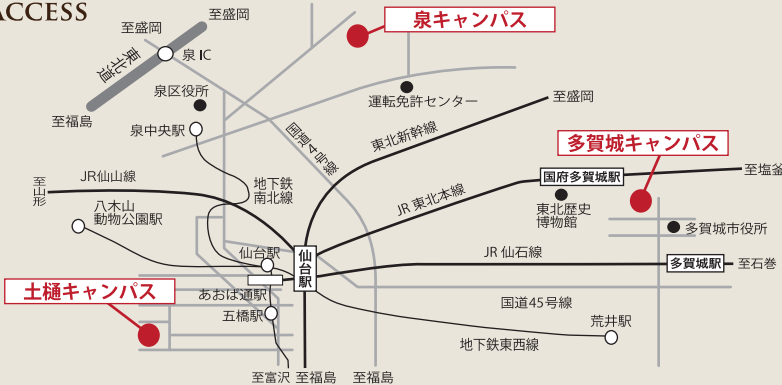

7/30 土・31 日

9:00~15:00

工学部

多賀城キャンパス

- 学科ガイダンス
- 模擬授業
- 入試説明会
- 在学生との懇談
- 各種相談コーナー
- AO 入試対策講座 (泉)
- 保護者のための就職・進学セミナー (泉)

- パイプオルガン演奏会
- キャンパスツアー
- その他各種イベントを実施します

7/30 土

■地下鉄南北線泉中央駅⇄泉キャンパス間無料シャトルバス随時運行 ■泉⇄多賀城キャンパス間シャトルバス1便運行
■東北16都市から無料送迎バス運行 (予約制) 詳しくは下記無料送迎バスのご案内をご覧ください

主な内容

- ・学科ガイダンス : 各学科の教育内容や特色について、詳しく説明いたします。AO入試の説明も行います。
 - ・模擬授業 : 大学の授業を味わってみませんか?各学科さまざまなテーマを準備しています。
 - ・在学生との懇談 : 先輩大学生から授業や学生生活、アルバイトまでさまざまな情報をGETしよう。
 - ・各種相談コーナー : 授業・学生生活・カリキュラム・入試・留学・就職状況・奨学金など、何でも相談できます。
 - ・入試対策講座 : AO入試の傾向と対策を外部講師が解説します。(6/25土樋、7/30泉)
 - ・入試説明会 : AO入試や推薦入試など、さまざまな入試制度について、詳しく説明します。
 - ・保護者のための就職・進学セミナー : 東北学院大学の就職状況、大学入学までの家庭でのサポートや資金計画について講演いたします。
 - ・キャンパスツアー : 在学生がキャンパス内のさまざまな施設をご案内いたします。
- ※開催日、会場により実施しないイベントもございます。詳しくはホームページでご確認ください。

あなたの街から
東北学院大学
オープンキャンパスへ
無料送迎バス運行

7/30 土

青森	弘前	八戸	秋田・横手	盛岡・一関
気仙沼・佐沼	米沢・上山	酒田・鶴岡	郡山	いわき・相馬

OPEN
CAMPUS

泉
CAMPUS

文学部・経済学部
経営学部・法学部
教養学部

多賀城
CAMPUS

工学部

予約制

ご予約は Web で

ご予約は6月上旬よりホームページで受付いたします。定員になり次第、受付を締め切らせていただきますので、あらかじめご了承ください。

ACCESS

土樋キャンパス

- 〒980-8511 仙台市青葉区土樋一丁目 3-1
- ・地下鉄南北線「五橋駅」または「愛宕橋駅」から徒歩 5分
- ・駐車場はございません。公共交通機関をご利用ください

泉キャンパス

- 〒981-3193 仙台市泉区天神沢二丁目 1-1
- ・地下鉄南北線「泉中央駅」より「泉キャンパス前」行きのバス 10分
- ・駐車場を準備しております