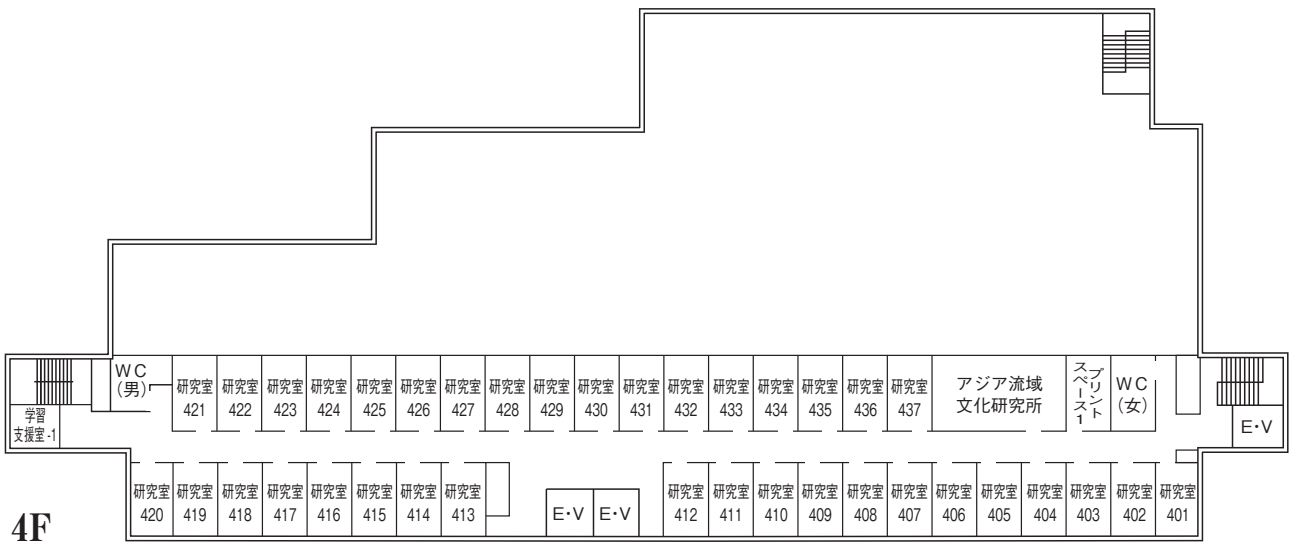

:非常用インターホン(警備室につながります)

2F

1F

B1F

○90周年記念館

2F

1F

BF

5F

4F

3F

○教育学多目的実習室