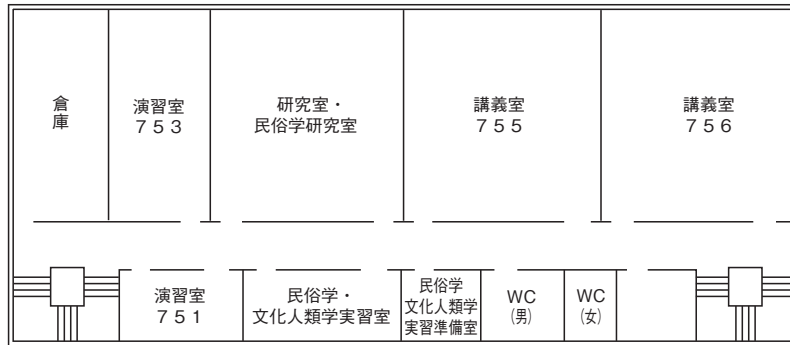

○ラーハウザー記念
東北学院礼拝堂

BF

1F

2F

○5号館

5F は会議室。

6F は 561、562、研究室、法
学政治学研究所。

7F は 571、研究室。

○6号館

5F は研究室

○7号館

5F

4F

3F

2F

1F