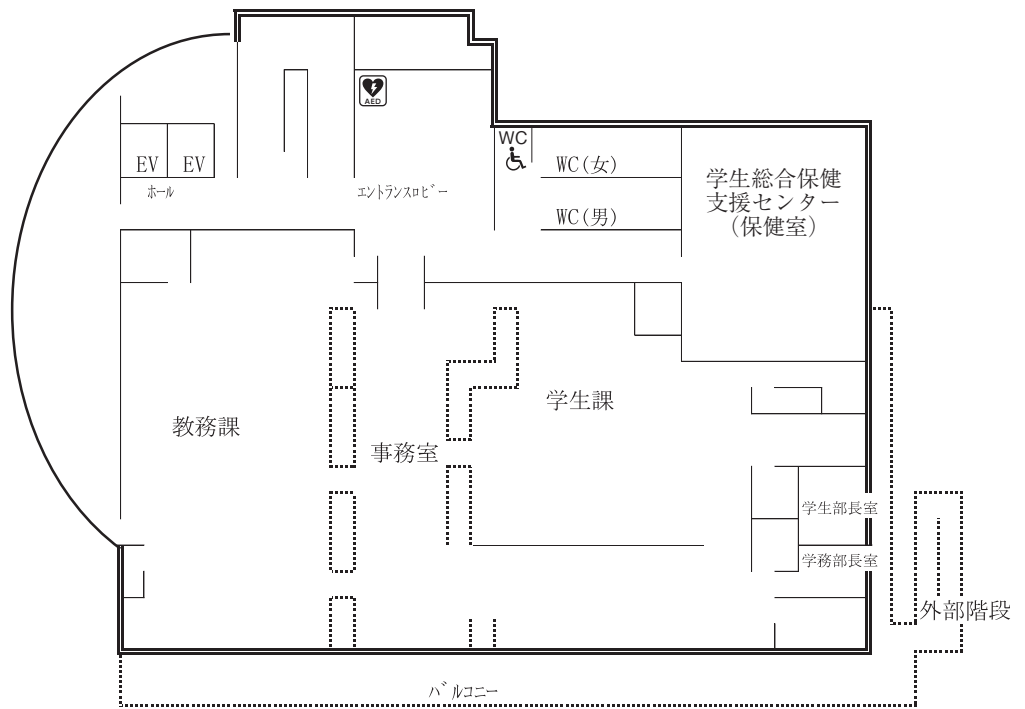

○ラーハウザー記念
東北学院礼拝堂

BF

1F

2F

○5号館

5F は会議室。

6F は 561、562、研究室、法
学政治学研究所。

7F は 571、研究室。

○6号館

5F は研究室

○7号館

5F

4F

3F

2F

1F

○8号館

1F

2F

3F

4F

5F

6F

○体育館