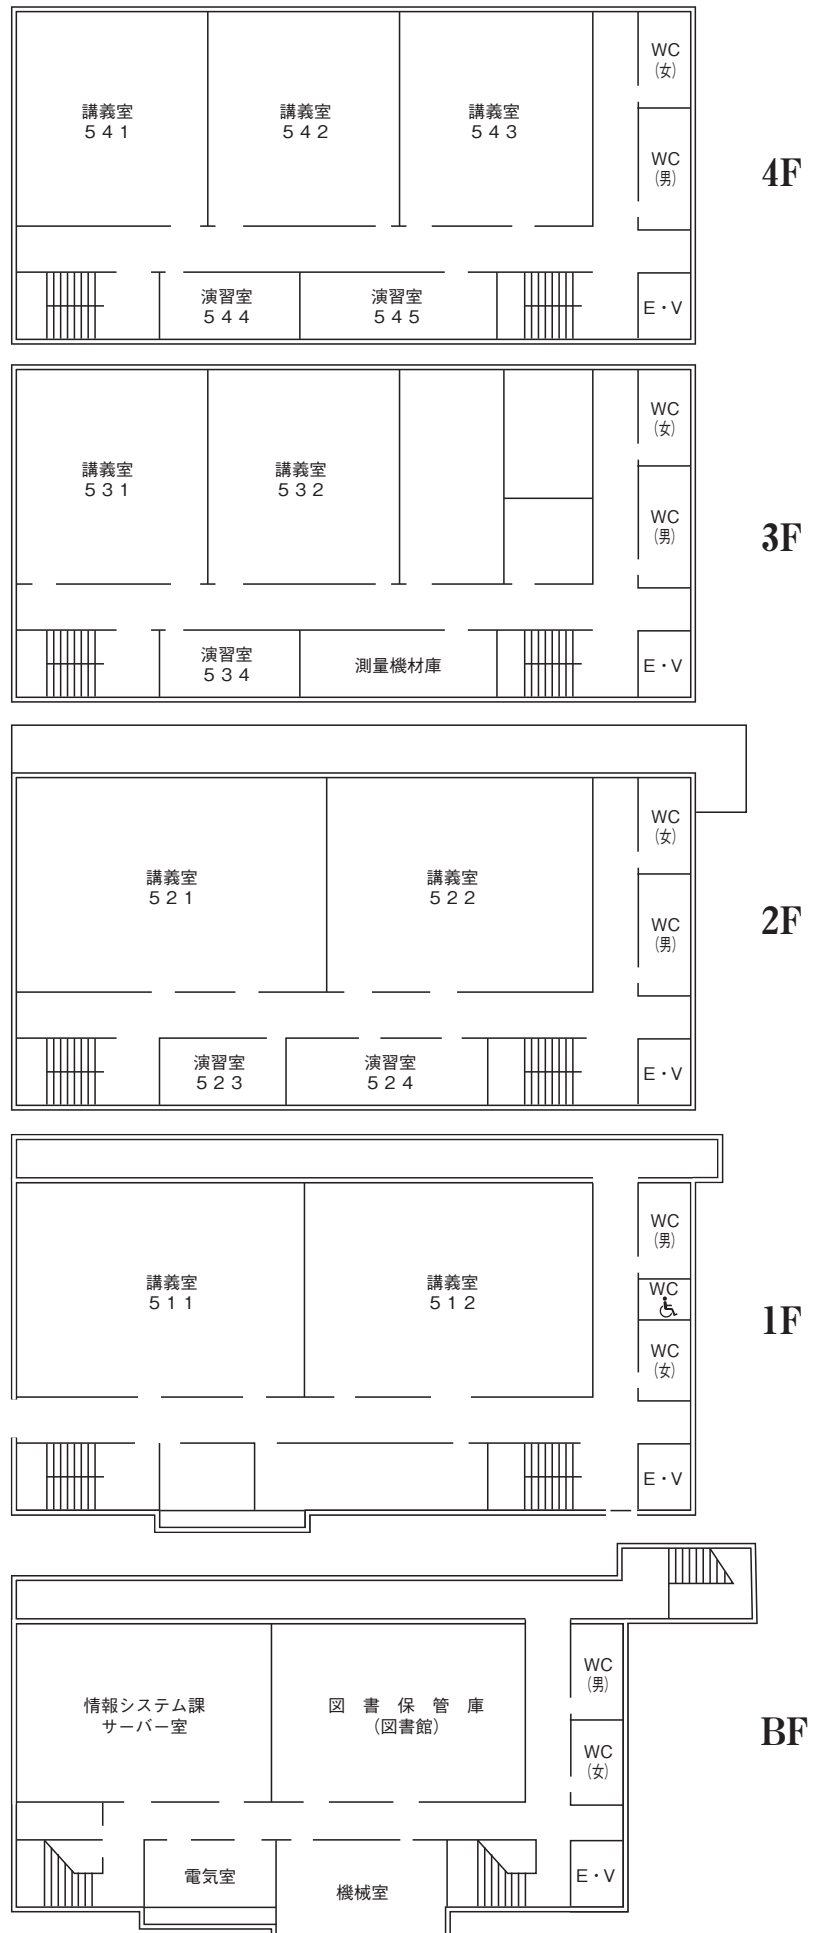

○ラーハウザー記念
東北学院礼拝堂

BF

1F

2F

○5号館

5F は会議室。

6F は 561、562、研究室、法
学政治学研究所。

7F は 571、研究室。

○6号館

5F は研究室

○7号館

5F

4F

3F

2F

1F