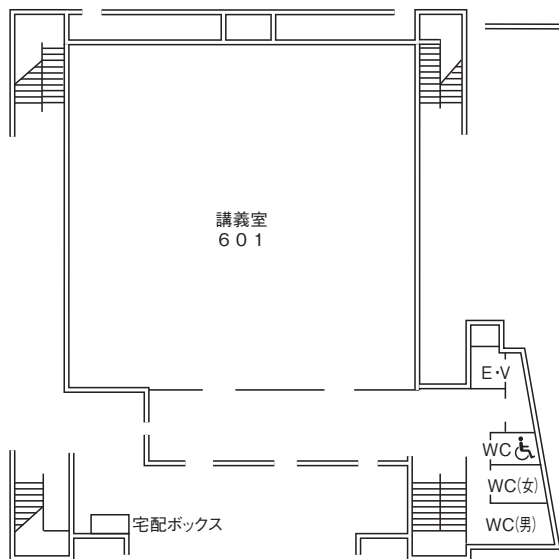

○ラーハウザー記念
東北学院礼拝堂

BF

1F

2F

○5号館

5F は会議室。

6F は 561、562、研究室、法
学政治学研究所。

7F は 571、研究室。

○6号館

5F は研究室

○7号館

5F

4F

3F

2F

1F