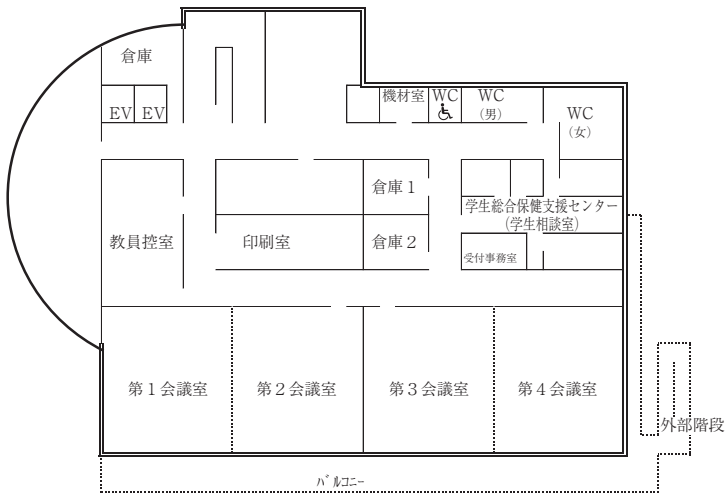

○ラーハウザー記念
東北学院礼拝堂

BF

1F

2F

○5号館

5F は会議室。

6F は 561、562、研究室、法
学政治学研究所。

7F は 571、研究室。

○6号館

5F は研究室

○7号館

5F

4F

3F

2F

1F

○8号館

1F

2F

3F

4F

5F

6F

○体育館

1F

2F

3F

屋上

○大学院棟

6F

5F

3F