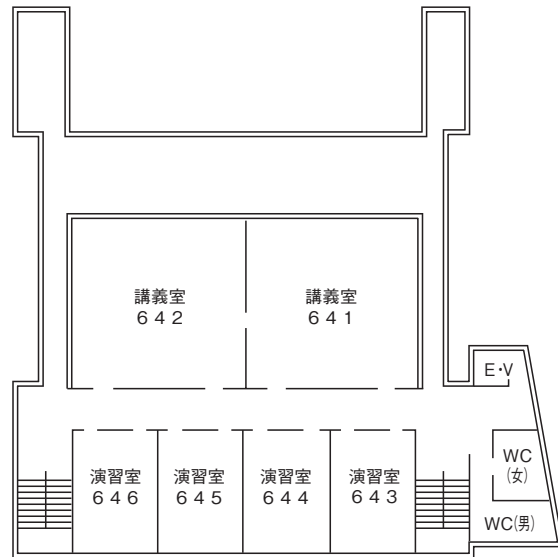

○ラーハウザー記念
東北学院礼拝堂

BF

1F

2F

○5号館

5F は会議室。

6F は 561、562、研究室、法
学政治学研究所。

7F は 571、研究室。

○6号館

5F は研究室

○7号館

5F

4F

3F

2F

1F

○8号館

1F

2F

3F

4F

5F

6F

○体育館