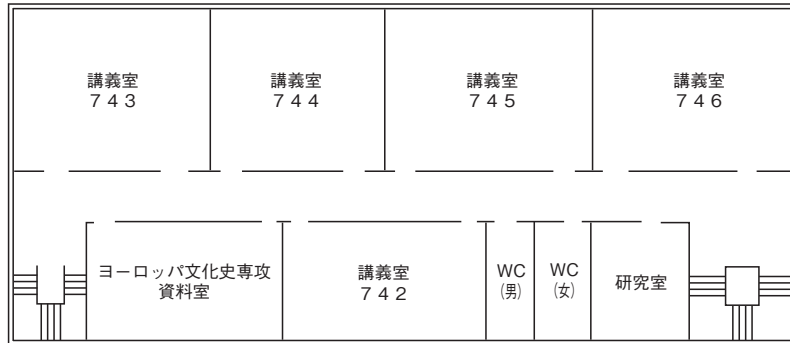

○ラーハウザー記念
東北学院礼拝堂

BF

1F

2F

○5号館

5F は会議室。

6F は 561、562、研究室、法
学政治学研究所。

7F は 571、研究室。

○6号館

5F は研究室

○7号館

5F

4F

3F

2F

1F

○8号館

1F

2F

3F

4F

5F

6F

○体育館