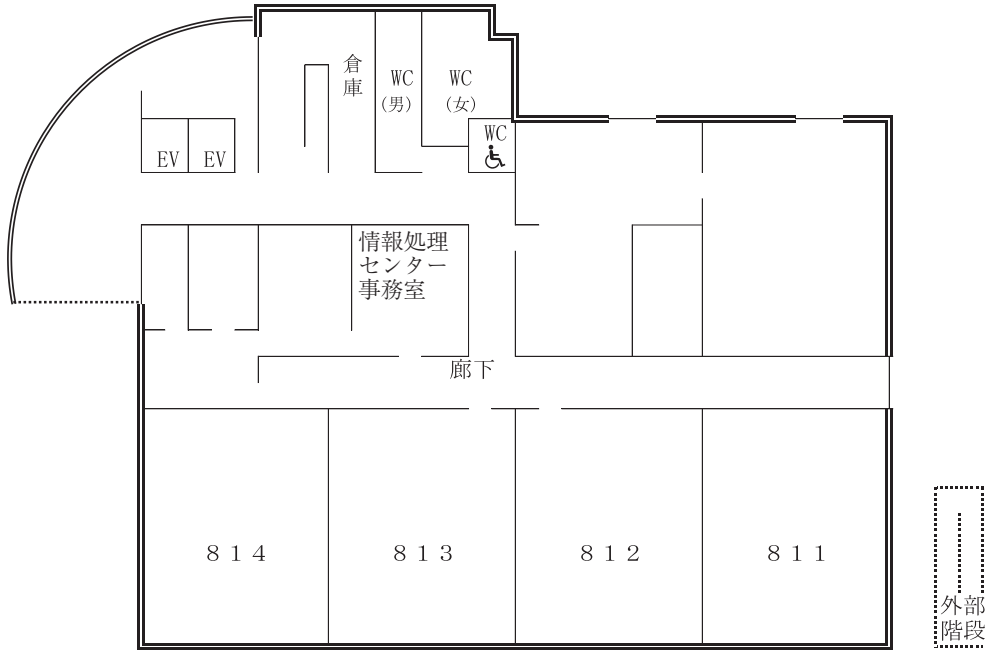

○ラーハウザー記念
東北学院礼拝堂

BF

1F

2F

○5号館

5F は会議室。

6F は 561、562、研究室、法
学政治学研究所。

7F は 571、研究室。

○6号館

5F は研究室

○7号館

5F

4F

3F

2F

1F

○8号館

1F

2F

3F

4F

5F

6F

○体育館

1F

2F

3F

屋上

○大学院棟

6F

5F

3F