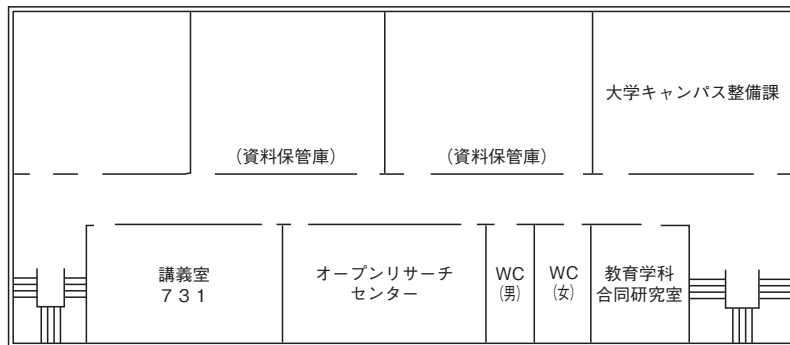

○ラーハウザー記念
東北学院礼拝堂

BF

1F

2F

○5号館

5F は会議室。

6F は 561、562、研究室、法
学政治学研究所。

7F は 571、研究室。

○6号館

5F は研究室

○7号館

5F

4F

3F

2F

1F

○8号館

1F

2F

3F

4F

5F

6F

○体育館