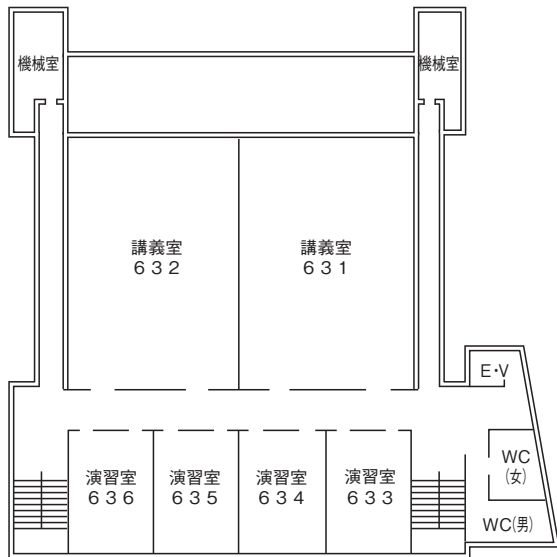

○ラーハウザー記念
東北学院礼拝堂

BF

1F

2F

○5号館

5F は会議室。

6F は 561、562、研究室、法
学政治学研究所。

7F は 571、研究室。

○6号館

5F は研究室

○7号館

5F

4F

3F

2F

1F