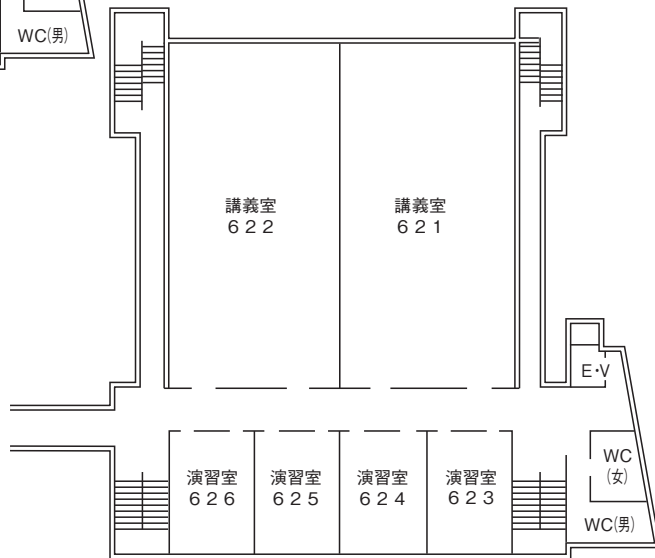

○ラーハウザー記念
東北学院礼拝堂

BF

1F

2F

○5号館

5F は会議室。

6F は 561、562、研究室、法
学政治学研究所。

7F は 571、研究室。

○6号館

5F は研究室

○7号館

5F

4F

3F

2F

1F