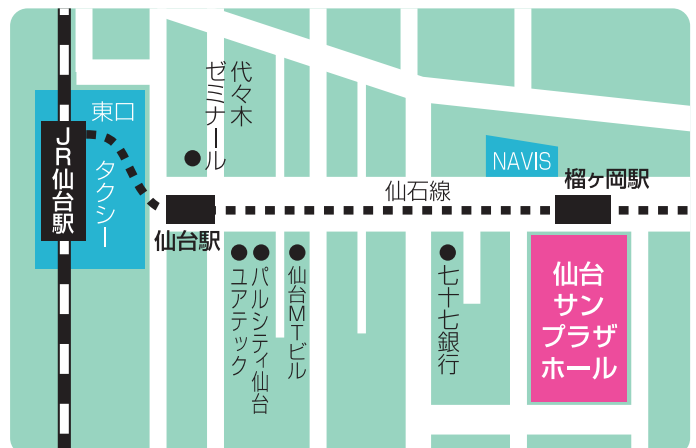

仙台サンプラザホール

[学生の車での来場は不可]

- JR「仙台駅」東口より徒歩13分
- JR仙石線「榴ヶ岡駅」よりすぐ

主催 東北学院大学就職部、東北学院大学後援会