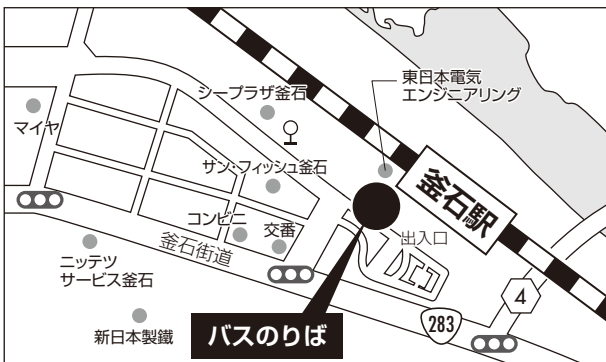

平成26年度地区後援会開催地区への シャトルバス運行について

地区後援会を開催するにあたりまして、震災の影響で開催することが難しい地区に関しまして、最寄りの地区へシャトルバスを運行することになりました。

つきましては、是非シャトルバスをご利用いただきまして、地区後援会にご参加くださいますようよろしくお願い申し上げます。

会場・運行スケジュール

①釜石地区

【参加地区：宮古（8月23日開催）】

釜石駅前 ⇄ 宮古（宮古ホテル沢田屋）

往路 07：40 出発 → 09：45 到着

復路 14：00 出発 → 16：05 到着

②大船渡地区

【参加地区：気仙沼（8月30日開催）】

盛駅東口 ⇄ 気仙沼（気仙沼ホテル観洋）

往路 08：35 出発 → 09：45 到着

復路 14：00 出発 → 15：10 到着

③石巻地区

【参加地区：古川（8月30日開催）】

石巻駅前 ⇄ 古川（芙蓉閣）

往路 08：15 出発 → 09：45 到着

復路 15：00 出発 → 16：30 到着

④南相馬地区

【参加地区：相馬（8月30日開催）】

原ノ町駅前 ⇄ 相馬（フローラ）

往路 08：45 出発 → 09：45 到着