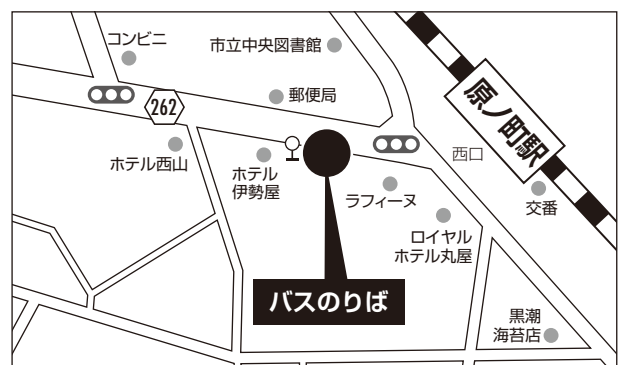

往路 07：40 出発 → 09：45 到着

復路 14：00 出発 → 16：05 到着

②大船渡地区

【参加地区：気仙沼（8月30日開催）】

盛駅東口 ⇄ 気仙沼（気仙沼ホテル観洋）

往路 08：35 出発 → 09：45 到着

復路 14：00 出発 → 15：10 到着

③石巻地区

【参加地区：古川（8月30日開催）】

石巻駅前 ⇄ 古川（芙蓉閣）

往路 08：15 出発 → 09：45 到着

復路 15：00 出発 → 16：30 到着

④南相馬地区

【参加地区：相馬（8月30日開催）】

原ノ町駅前 ⇄ 相馬（フローラ）

往路 08：45 出発 → 09：45 到着