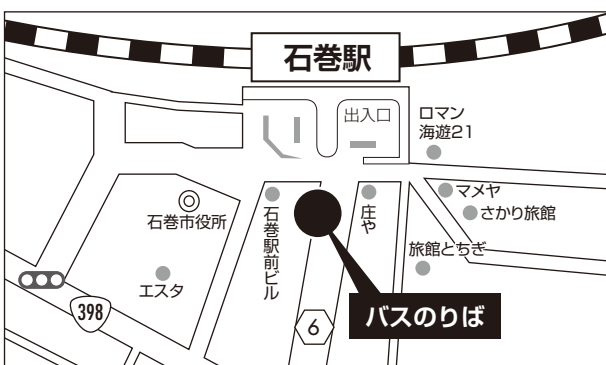

往路 07：40 出発 → 09：45 到着

復路 14：00 出発 → 16：05 到着

②大船渡地区

【参加地区：気仙沼（8月30日開催）】

盛駅東口 ⇄ 気仙沼（気仙沼ホテル観洋）

往路 08：35 出発 → 09：45 到着

復路 14：00 出発 → 15：10 到着

③石巻地区

【参加地区：古川（8月30日開催）】

石巻駅前 ⇄ 古川（芙蓉閣）

往路 08：15 出発 → 09：45 到着

復路 15：00 出発 → 16：30 到着

④南相馬地区

【参加地区：相馬（8月30日開催）】

原ノ町駅前 ⇄ 相馬（フローラ）

往路 08：45 出発 → 09：45 到着