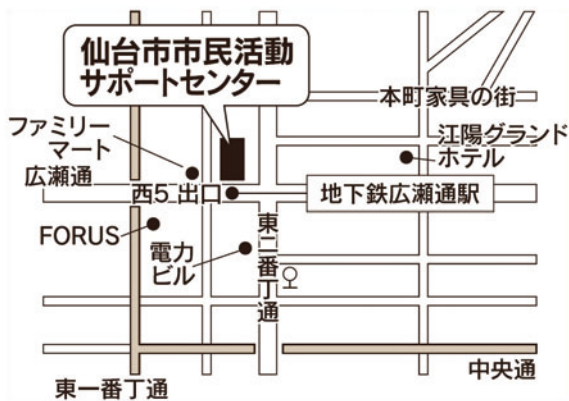

「復興に関わる学生ボランティアと大学の役割」

学生ボランティアが今後の復興活動や防災活動にどのような役割を果たすのかを考える機会として本フォーラムを開催いたします。

平成 **27**年**3**月**17**日(火)

開場 | 12:30 (午後13:00~17:00)

会場 | 仙台市市民活動サポートセンター
 6階セミナーホール
 (仙台市青葉区一番町四丁目 1-3)

第3回 国連防災世界会議 パブリックフォーラム「市民協働と防災」テーマ館
 2015.3/14 SAT 15 SUN 16 MON 17 TUE
 つながる想いを、マチのチカラに。