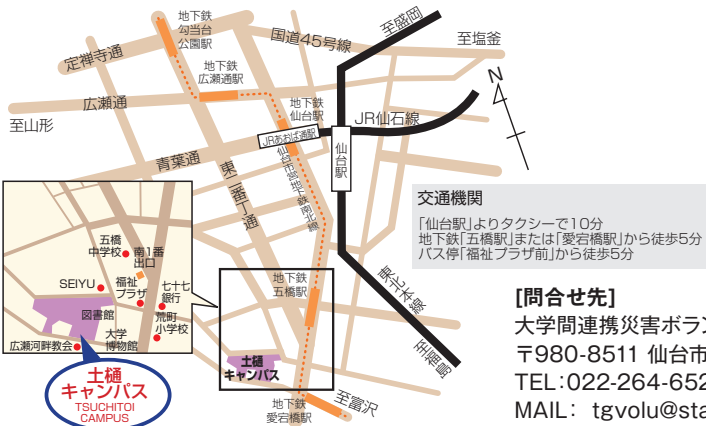

14:20~14:30 休憩(10分)

14:30~15:30 ポスターセッション **8号館3階 第1・2会議室**
セッション2-1 日本全国の大学の学生ごとに活動報告、活動を行う中での課題等を発表
高校間連携ボランティアネットワークの生徒や中学間連携ボランティアネットワークの生徒も発表予定

15:30~16:30 情報交換会 **8号館3階 第1・2会議室**
セッション2-2 ポスターセッションを受けて課題・悩み等を共有、解決策・提案などを話し合うフリーの時間

16:30~17:00 まとめ **8号館5階 押川記念ホール**
セッション2-3 ポスターセッションの総評

19:00~21:00 東北学院サテライトステーション
全体情報交換会 ※情報交換会は大学キャンパスと別会場になり、会費制となります。

事務連絡:
○記録資料作成のため、会場内では収録作業(動画・音声収録、静止画撮影)を行いますので、ご了承ください。
○貴重品管理につきましては、参加者の皆様各自でお願いいたします。