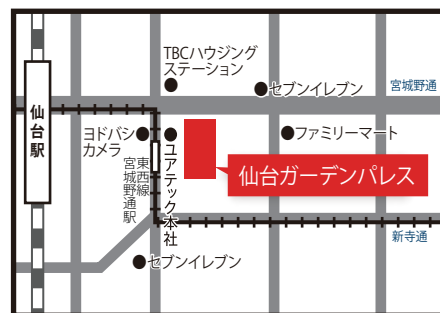

日時

平成30年6月27日(水)
14時30分～17時(受付開始14時～)

会場

仙台ガーデンパレス 2F 鳳凰
〒983-0852 仙台市宮城野区榴岡4丁目1-5
受講希望者は、裏面をご覧くださいお申し込みください。

復興大学

主催 学都仙台コンソーシアム (事業担当：東北工業大学)

<http://www.fukkou-daigaku.gakuto-sendai.jp/>

学都仙台コンソーシアム 復興大学県民講座 開講記念シンポジウム