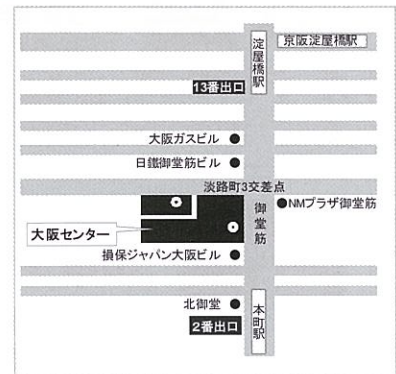

情報収集・ES作りに！
※予約不要

ご利用方法・アクセス

★お電話でご予約の上、学生証をお持ちください！ ※私学共済制度の被扶養者の方は保険証

東京センター

03-6734-1310

JR東京駅日本橋口 徒歩3分
東京メトロ大手町駅B9出口直結
東京メトロ日本橋駅A1出口
徒歩2分

東京都千代田区大手町2-6-4
株式会社パソナ内

大阪センター

06-7636-6121

市営地下鉄本町駅から徒歩5分
市営地下鉄/京阪本線
淀屋橋駅から徒歩5分

大阪府中央区淡路町4-2-15
株式会社パソナ内

就職活動サポートセンター を検索！

●ご利用時間 平日 9:30~17:30
(土日祝、年末年始を除く)

<対象者> 私学共済制度の被扶養者である学生/私学共済制度に加入する全国の私立学校の学生(一部私立大学を除く)