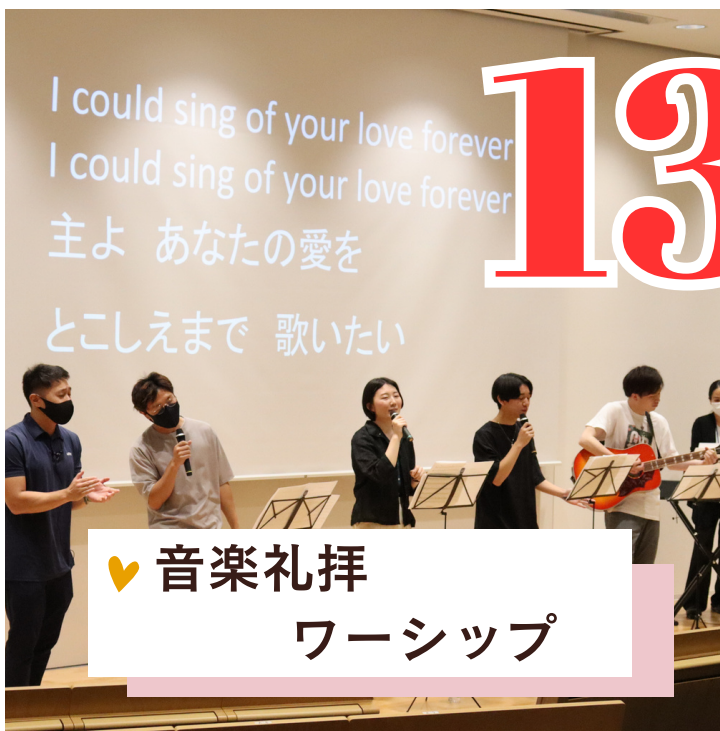

7月

クリスチャン フェローシップ

TGCF

♥ English Cafe ☕
Ice-breaker

♥ English Cafe ☕
Self-introduction time

I could sing of your love forever
I could sing of your love forever
主よ あなたの愛を
とこしえまで 歌いたい

♥ 音楽礼拝
ワークショップ

♥ 音楽礼拝
交流会