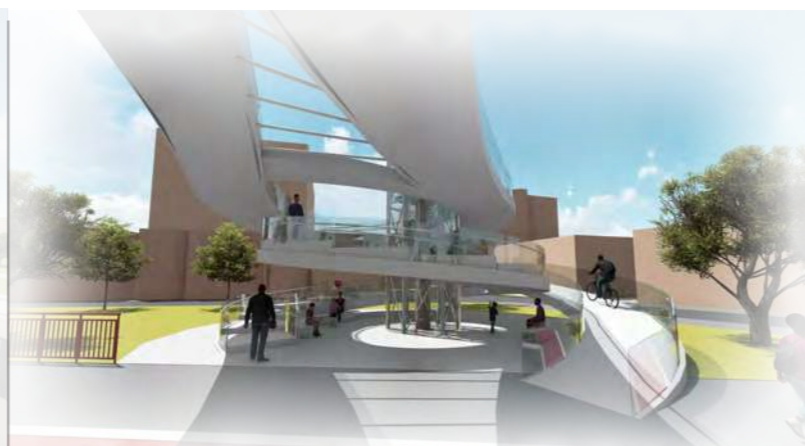

Tsmoothie

2つの公園を渦巻く つむじかぜ。

ここは人や自転車の交通量が盛んで導線が混雑している。この隠れた現状を螺旋によって機能分けすることで、機能的かつ複雑的な状況を紐解いた形とした。

豊かな情景を含んでいる長町において、洗練された Tsmoothie は舞い上がる。

2つの公園をコネクトする螺旋

公園利用者や通行人を取り巻く

交差する自転車と歩行者

公園で桜と共存する「Tsmoothie」