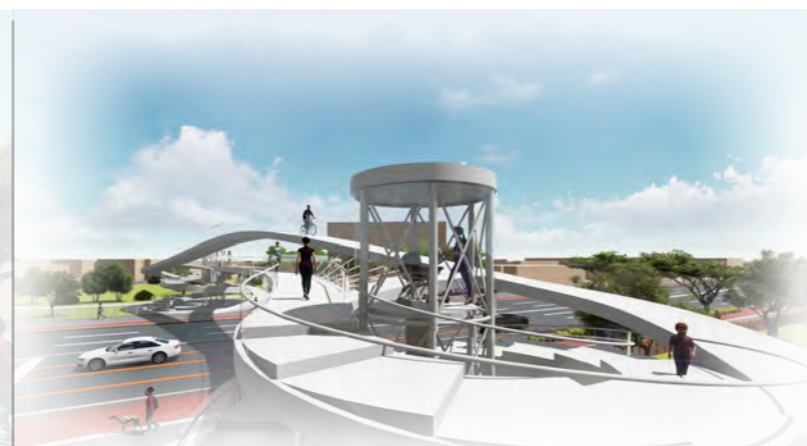

Tsmoothie

2つの公園を渦巻く つむじかぜ。

ここは人や自転車の交通量が盛んで導線が混雑している。この隠れた現状を螺旋によって機能分けすることで、機能的かつ複雑的な状況を紐解いた形とした。

豊かな情景を含んでいる長町において、洗練された Tsmoothie は舞い上がる。

2つの公園をコネクトする螺旋

公園利用者や通行人を取り巻く

交差する自転車と歩行者

公園で桜と共存する「Tsmoothie」