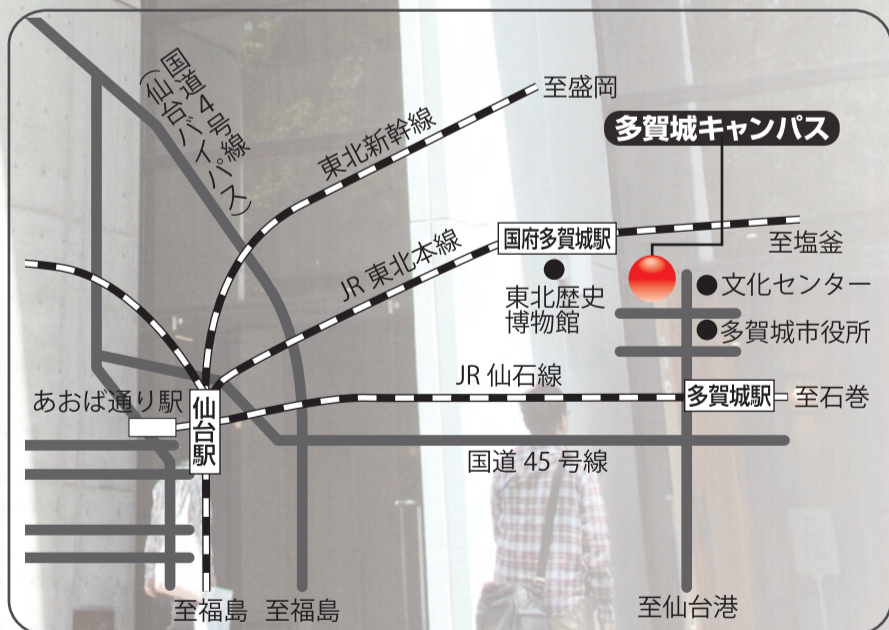

## 東日本大震災追悼礼拝

未曾有の大災害となった2011年3月11日の東日本大震災。津波被害を受けた多賀城市にある東北学院大学多賀城キャンパスもまた、被災地でした。震災直後は避難した市民の受け入れや支援物資の保管などまさに最前線の避難所としての機能を果たすことができました。

あの日から一年。3月11日には内閣府による東日本大震災追悼式が挙行される予定です。また、仙台市や多賀城市などの各自治体においても合同慰霊祭が開催されることになっています。

東北学院におきましても、犠牲となられました方々を追悼し、復興に向けた誓いを新たにするために、「東北学院東日本大震災追悼礼拝」を開催いたします。以下のとおりご案内申し上げます。

日時 2012年 3月11日 (日)  
午後2時30分から【約1時間の予定】

内容 追悼礼拝  
追悼演奏

会場 東北学院大学  
多賀城キャンパス礼拝堂

【多賀城市中央一丁目13-1】

- JR仙石線「多賀城駅」から徒歩5分
- JR東北本線「国府多賀城駅」から徒歩15分