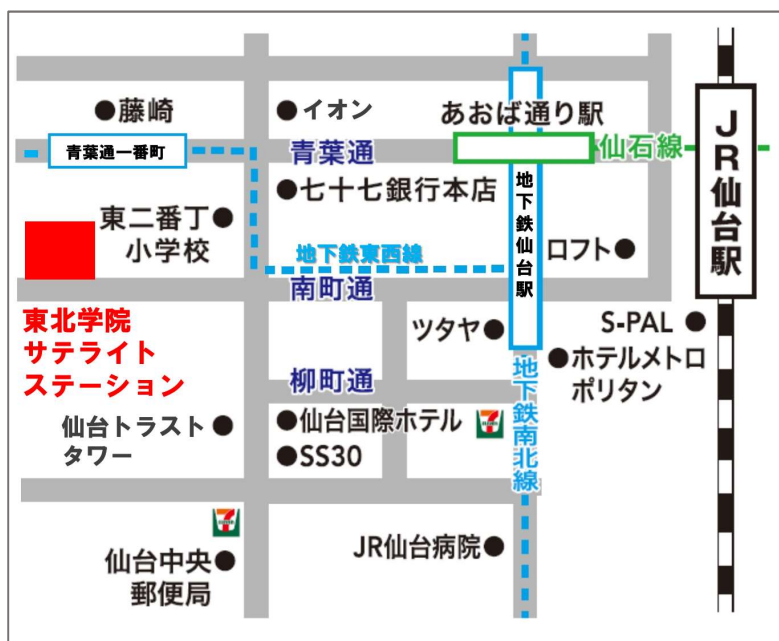

〒980-8511 仙台市青葉区土樋一丁目3-1
(東北学院大学本館3階)

TEL 022-264-6328

E-Mail jimu@miyagi-coc.jp

URL <http://miyagi-coc.jp>

会場

東北学院サテライトステーション

仙台市青葉区一番町2丁目2-13
(仙建ビル1階)

TEL 022-212-6210

アクセス

JR「仙台駅」西口から徒歩10分

仙台市地下鉄東西線「青葉通一番町駅」から徒歩3分

案内図

【個人情報の取り扱いについて】

ご記入いただいた個人情報は「個人情報保護方針」(<http://miyagi-coc.jp/privacy/>)に従い、適切に取り扱います。個人情報は、本事業の運営等に関するご連絡の目的に限って利用し、厳重に管理いたします。

(※) 以下大学等が連携し、展開している文部科学省事業「みやぎ・せんだい協働教育基盤による地域高度人材の育成」の一環で開催します。
(東北学院大学、宮城教育大学、東北工業大学、石巻専修大学、尚絅学院大学、仙台大学、仙台白百合女子大学、東北生活文化大学、宮城学院女子大学、聖和学園短期大学、東北生活文化大学短期大学部、仙台高等専門学校)