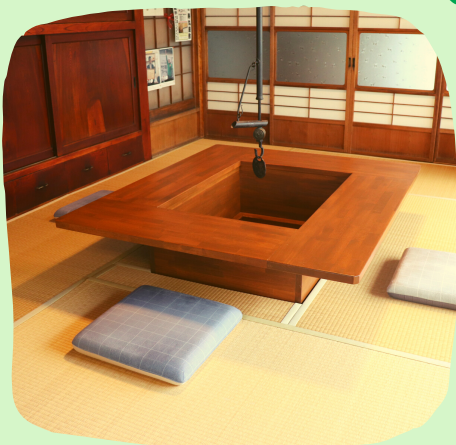

# 109 - one の利用について

入ってすぐ正面にある相談スペースは  
主に移住相談に使われるお部屋です。

いろいろソファのあるお部屋は交流スペースです。  
2時間200円(お一人様の料金)で利用できます。  
読書、勉強、作業、お友達とおしゃべり、お庭を見ながらゆつくりするなど  
利用方法は様々です。Free Wi-Fi完備しています♪

2部屋つなげて広く使える

2階には会議室が2部屋あります。  
1部屋1時間200円(1団体の料金)です。  
移住関連や地域交流の場として利用できます。  
3日前にご予約お願いします。