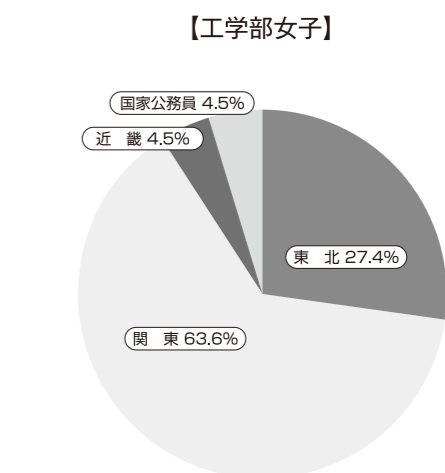

東北学院大学後援会
リーフレット 別冊

就職データ集 2023

就職データ集2023

contents

- 1 2022年度求人状況 2頁
- 2 2022年度就職状況 3頁
- 3 公務員・教員県別採用状況 7頁
- 4 過去3年間の主な就職先 8~18頁
- 5 2022年度出身県別就職地域一覧と主な就職先 19~25頁

I 2022年度 求人状況

業種別求人状況

2023年3月31日現在

	求 人 件 数		
	全 学 部	文科系学部	工 学 部
農・林・漁・鉱業	97	83	91
建 設 業	2,720	1,548	2,576
製 造 業	4,924	3,244	4,642
電気・ガス・熱供給	94	76	91
運 輸 ・ 通 信	861	819	831
卸 売 業	1,925	1,849	1,838
小 売 業	1,162	1,149	1,099
金 融 業	418	416	405
不 動 産 業	397	353	373
サ ー ビ ス 業	9,506	8,433	8,710
合 計	22,104	17,970	20,656

地域別求人状況（本社所在地）

2023年3月31日現在

	求 人 件 数		
	全 学 部	文科系学部	工 学 部
北 海 道	423	333	396
東 北	2,212	1,746	2,013
青 森 県	251	194	228
岩 手 県	294	232	268
宮 城 県	849	706	755
秋 田 県	171	129	158
山 形 県	290	230	274
福 島 県	357	255	330
関 東	11,207	9,291	10,526
中 部	3,097	2,432	2,921
近 畿	3,215	2,599	2,985
そ の 他	1,950	1,569	1,815
合 計	22,104	17,970	20,656

※端数処理のため、パーセンテージの合計が100にならない場合があります。

Table with columns for gender, department, and regional distribution (Hokkaido, Tohoku, Kanto, Chubu, Kansai, National Public Servants, Others) and total counts.

※端数処理のため、パーセンテージの合計が100にならない場合があります。