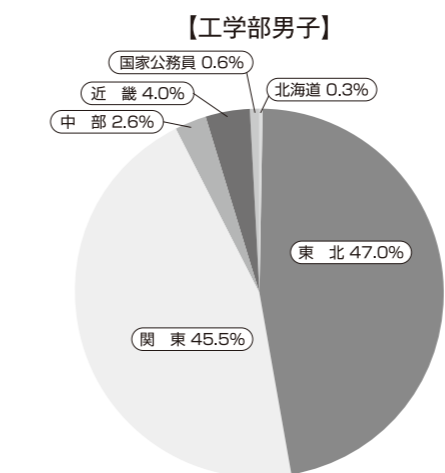

東北学院大学後援会
リーフレット 別冊

就職データ集 2023

就職データ集2023

contents

- 1 2022年度求人状況 2頁
- 2 2022年度就職状況 3頁
- 3 公務員・教員県別採用状況 7頁
- 4 過去3年間の主な就職先 8~18頁
- 5 2022年度出身県別就職地域一覧と主な就職先 19~25頁

I 2022年度 求人状況

業種別求人状況

2023年3月31日現在

	求 人 件 数		
	全 学 部	文科系学部	工 学 部
農・林・漁・鉱業	97	83	91
建 設 業	2,720	1,548	2,576
製 造 業	4,924	3,244	4,642
電気・ガス・熱供給	94	76	91
運 輸 ・ 通 信	861	819	831
卸 売 業	1,925	1,849	1,838
小 売 業	1,162	1,149	1,099
金 融 業	418	416	405
不 動 産 業	397	353	373
サ ー ビ ス 業	9,506	8,433	8,710
合 計	22,104	17,970	20,656

地域別求人状況（本社所在地）

2023年3月31日現在

	求 人 件 数		
	全 学 部	文科系学部	工 学 部
北 海 道	423	333	396
東 北	2,212	1,746	2,013
青 森 県	251	194	228
岩 手 県	294	232	268
宮 城 県	849	706	755
秋 田 県	171	129	158
山 形 県	290	230	274
福 島 県	357	255	330
関 東	11,207	9,291	10,526
中 部	3,097	2,432	2,921
近 畿	3,215	2,599	2,985
そ の 他	1,950	1,569	1,815
合 計	22,104	17,970	20,656

※端数処理のため、パーセンテージの合計が100にならない場合があります。

Table with columns for gender, department, and regional distribution (Hokkaido, Tohoku, Kanto, Chubu, Kansai, National Public Servants, Others) and total counts.

※端数処理のため、パーセンテージの合計が100にならない場合があります。