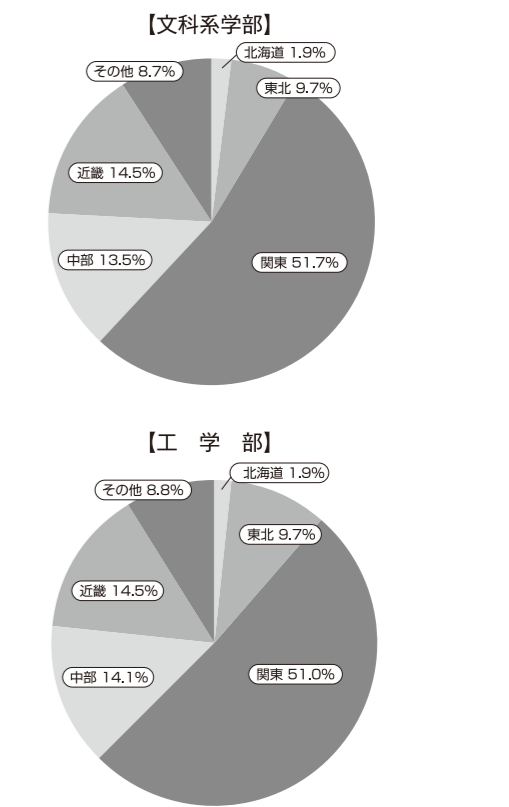

2023年3月31日現在

	求 人 件 数		
	全 学 部	文科系学部	工 学 部
北 海 道	423	333	396
東 北	2,212	1,746	2,013
青 森 県	251	194	228
岩 手 県	294	232	268
宮 城 県	849	706	755
秋 田 県	171	129	158
山 形 県	290	230	274
福 島 県	357	255	330
関 東	11,207	9,291	10,526
中 部	3,097	2,432	2,921
近 畿	3,215	2,599	2,985
そ の 他	1,950	1,569	1,815
合 計	22,104	17,970	20,656