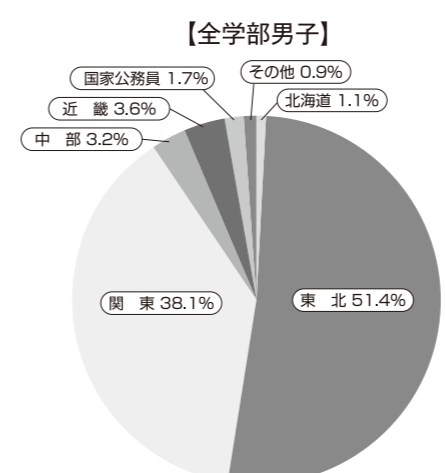

東北学院大学後援会
リーフレット 別冊

就職データ集 2023

就職データ集2023

contents

- 1 2022年度求人状況 2頁
- 2 2022年度就職状況 3頁
- 3 公務員・教員県別採用状況 7頁
- 4 過去3年間の主な就職先 8~18頁
- 5 2022年度出身県別就職地域一覧と主な就職先 19~25頁

I 2022年度 求人状況

業種別求人状況

2023年3月31日現在

	求 人 件 数		
	全 学 部	文科系学部	工 学 部
農・林・漁・鉱業	97	83	91
建 設 業	2,720	1,548	2,576
製 造 業	4,924	3,244	4,642
電気・ガス・熱供給	94	76	91
運 輸 ・ 通 信	861	819	831
卸 売 業	1,925	1,849	1,838
小 売 業	1,162	1,149	1,099
金 融 業	418	416	405
不 動 産 業	397	353	373
サ ー ビ ス 業	9,506	8,433	8,710
合 計	22,104	17,970	20,656

地域別求人状況（本社所在地）

2023年3月31日現在

	求 人 件 数		
	全 学 部	文科系学部	工 学 部
北 海 道	423	333	396
東 北	2,212	1,746	2,013
青 森 県	251	194	228
岩 手 県	294	232	268
宮 城 県	849	706	755
秋 田 県	171	129	158
山 形 県	290	230	274
福 島 県	357	255	330
関 東	11,207	9,291	10,526
中 部	3,097	2,432	2,921
近 畿	3,215	2,599	2,985
そ の 他	1,950	1,569	1,815
合 計	22,104	17,970	20,656

※端数処理のため、パーセンテージの合計が100にならない場合があります。

Table with columns for gender, department, and regional distribution (Hokkaido, Tohoku, Kanto, Chubu, Kansai, National Public Servants, Others) and total counts.

※端数処理のため、パーセンテージの合計が100にならない場合があります。