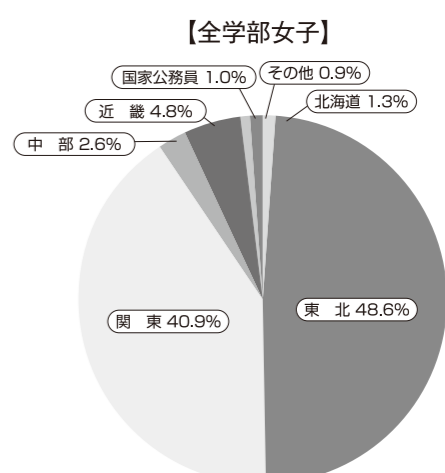

東北学院大学後援会
リーフレット 別冊

就職データ集 2023

就職データ集2023

contents

- 1 2022年度求人状況 2頁
- 2 2022年度就職状況 3頁
- 3 公務員・教員県別採用状況 7頁
- 4 過去3年間の主な就職先 8~18頁
- 5 2022年度出身県別就職地域一覧と主な就職先 19~25頁

I 2022年度 求人状況

業種別求人状況

2023年3月31日現在

	求 人 件 数		
	全 学 部	文科系学部	工 学 部
農・林・漁・鉱業	97	83	91
建 設 業	2,720	1,548	2,576
製 造 業	4,924	3,244	4,642
電気・ガス・熱供給	94	76	91
運 輸 ・ 通 信	861	819	831
卸 売 業	1,925	1,849	1,838
小 売 業	1,162	1,149	1,099
金 融 業	418	416	405
不 動 産 業	397	353	373
サ ー ビ ス 業	9,506	8,433	8,710
合 計	22,104	17,970	20,656

地域別求人状況（本社所在地）

2023年3月31日現在

	求 人 件 数		
	全 学 部	文科系学部	工 学 部
北 海 道	423	333	396
東 北	2,212	1,746	2,013
青 森 県	251	194	228
岩 手 県	294	232	268
宮 城 県	849	706	755
秋 田 県	171	129	158
山 形 県	290	230	274
福 島 県	357	255	330
関 東	11,207	9,291	10,526
中 部	3,097	2,432	2,921
近 畿	3,215	2,599	2,985
そ の 他	1,950	1,569	1,815
合 計	22,104	17,970	20,656

※端数処理のため、パーセンテージの合計が100にならない場合があります。

Table with columns for gender, department, and regional distribution (Hokkaido, Tohoku, Kanto, Chubu, Kansai, National Public Servants, Others) and total counts.

※端数処理のため、パーセンテージの合計が100にならない場合があります。