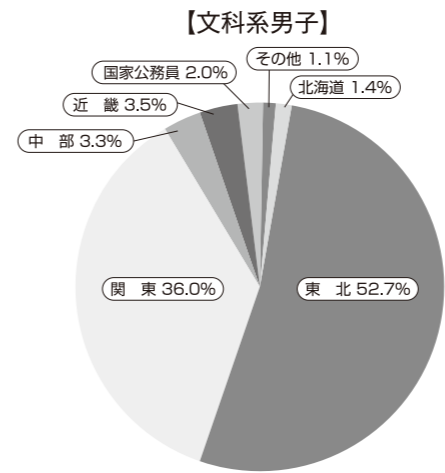

東北学院大学後援会
リーフレット 別冊

就職データ集 2023

就職データ集2023

contents

- 1 2022年度求人状況 2頁
- 2 2022年度就職状況 3頁
- 3 公務員・教員県別採用状況 7頁
- 4 過去3年間の主な就職先 8~18頁
- 5 2022年度出身県別就職地域一覧と主な就職先 19~25頁

I 2022年度 求人状況

業種別求人状況

2023年3月31日現在

	求 人 件 数		
	全 学 部	文科系学部	工 学 部
農・林・漁・鉱業	97	83	91
建 設 業	2,720	1,548	2,576
製 造 業	4,924	3,244	4,642
電気・ガス・熱供給	94	76	91
運 輸 ・ 通 信	861	819	831
卸 売 業	1,925	1,849	1,838
小 売 業	1,162	1,149	1,099
金 融 業	418	416	405
不 動 産 業	397	353	373
サ ー ビ ス 業	9,506	8,433	8,710
合 計	22,104	17,970	20,656

地域別求人状況（本社所在地）

2023年3月31日現在

	求 人 件 数		
	全 学 部	文科系学部	工 学 部
北 海 道	423	333	396
東 北	2,212	1,746	2,013
青 森 県	251	194	228
岩 手 県	294	232	268
宮 城 県	849	706	755
秋 田 県	171	129	158
山 形 県	290	230	274
福 島 県	357	255	330
関 東	11,207	9,291	10,526
中 部	3,097	2,432	2,921
近 畿	3,215	2,599	2,985
そ の 他	1,950	1,569	1,815
合 計	22,104	17,970	20,656

※端数処理のため、パーセンテージの合計が100にならない場合があります。

Table with columns for gender, department, and regional distribution (Hokkaido, Tohoku, Kanto, Chubu, Kansai, National Public Servants, Others) and total counts.

※端数処理のため、パーセンテージの合計が100にならない場合があります。