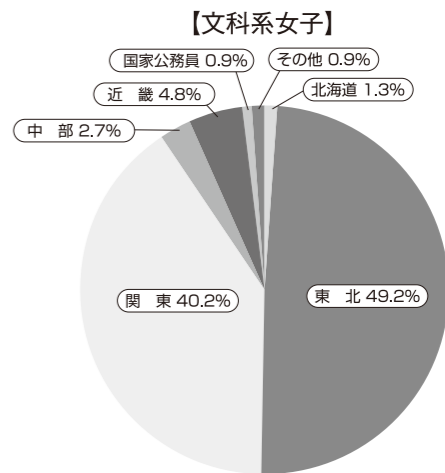

	求 人 件 数		
	全 学 部	文科系学部	工 学 部
農・林・漁・鉱業	97	83	91
建 設 業	2,720	1,548	2,576
製 造 業	4,924	3,244	4,642
電気・ガス・熱供給	94	76	91
運 輸 ・ 通 信	861	819	831
卸 売 業	1,925	1,849	1,838
小 売 業	1,162	1,149	1,099
金 融 業	418	416	405
不 動 産 業	397	353	373
サ ー ビ ス 業	9,506	8,433	8,710
合 計	22,104	17,970	20,656

地域別求人状況（本社所在地）

2023年3月31日現在

	求 人 件 数		
	全 学 部	文科系学部	工 学 部
北 海 道	423	333	396
東 北	2,212	1,746	2,013
青 森 県	251	194	228
岩 手 県	294	232	268
宮 城 県	849	706	755
秋 田 県	171	129	158
山 形 県	290	230	274
福 島 県	357	255	330
関 東	11,207	9,291	10,526
中 部	3,097	2,432	2,921
近 畿	3,215	2,599	2,985
そ の 他	1,950	1,569	1,815
合 計	22,104	17,970	20,656

※端数処理のため、パーセンテージの合計が100にならない場合があります。

Table with columns for gender, department, and regional distribution (Hokkaido, Tohoku, Kanto, Chubu, Kansai, National Public Servants, Others) and total counts.

※端数処理のため、パーセンテージの合計が100にならない場合があります。