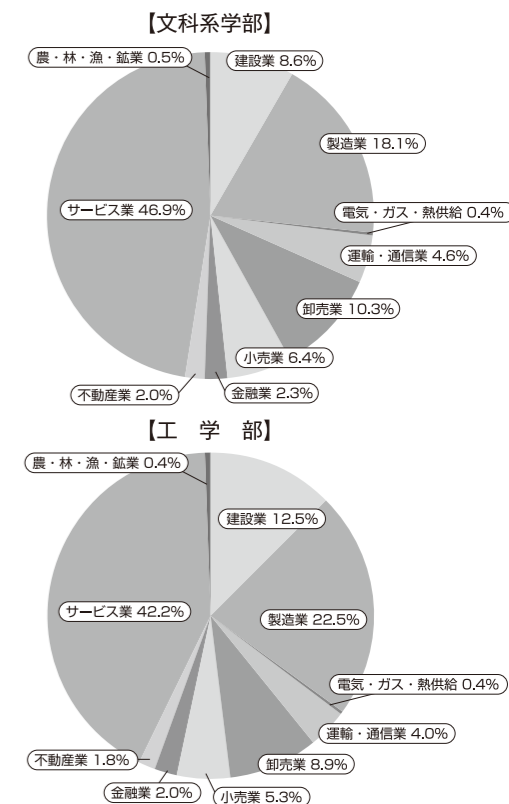

東北学院大学後援会
リーフレット 別冊

就職データ集 2023

就職データ集2023

contents

- 1 2022年度求人状況 2頁
- 2 2022年度就職状況 3頁
- 3 公務員・教員県別採用状況 7頁
- 4 過去3年間の主な就職先 8~18頁
- 5 2022年度出身県別就職地域一覧と主な就職先 19~25頁

I 2022年度 求人状況

業種別求人状況

2023年3月31日現在

	求 人 件 数		
	全 学 部	文科系学部	工 学 部
農・林・漁・鉱業	97	83	91
建 設 業	2,720	1,548	2,576
製 造 業	4,924	3,244	4,642
電気・ガス・熱供給	94	76	91
運 輸 ・ 通 信	861	819	831
卸 売 業	1,925	1,849	1,838
小 売 業	1,162	1,149	1,099
金 融 業	418	416	405
不 動 産 業	397	353	373
サ ー ビ ス 業	9,506	8,433	8,710
合 計	22,104	17,970	20,656