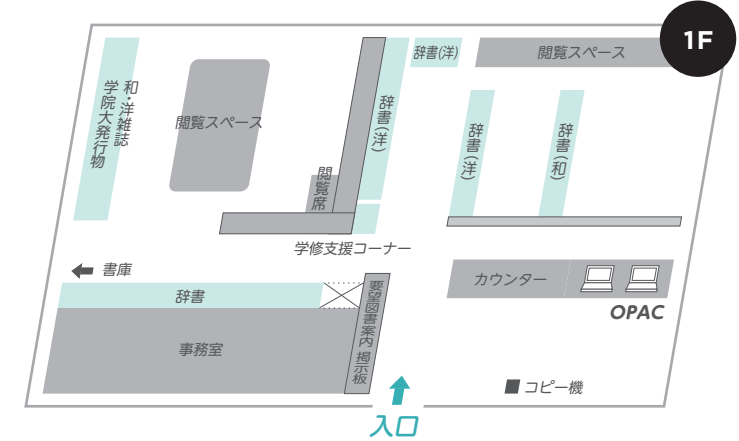

FLOOR GUIDE

中央図書館

土樋キャンパス

M4F (書庫)
 検索用OPAC
 雑誌バックナンバー
 新聞縮刷版

4F (書庫)
 洋書

M3F (書庫)
 検索用OPAC
 和書
 中国書
 ハングル図書
 洋書一部

3F (書庫)
 和書

2F
 検索用OPAC
 和書
 辞書
 英語多読本

1F
 検索用OPAC
 新聞
 開架雑誌
 学院大発行物
 年鑑・白書

中央図書館分室

土樋キャンパス

1F
 検索用OPAC
 雑誌
 論集・紀要
 参考図書
 辞書
 白書

2F (書庫)
 和書
3F (書庫)
 和書
 洋書一部
4F (書庫)
 洋書

コラトリエ・ライブラリー

五橋キャンパス

3F
 新聞
 雑誌