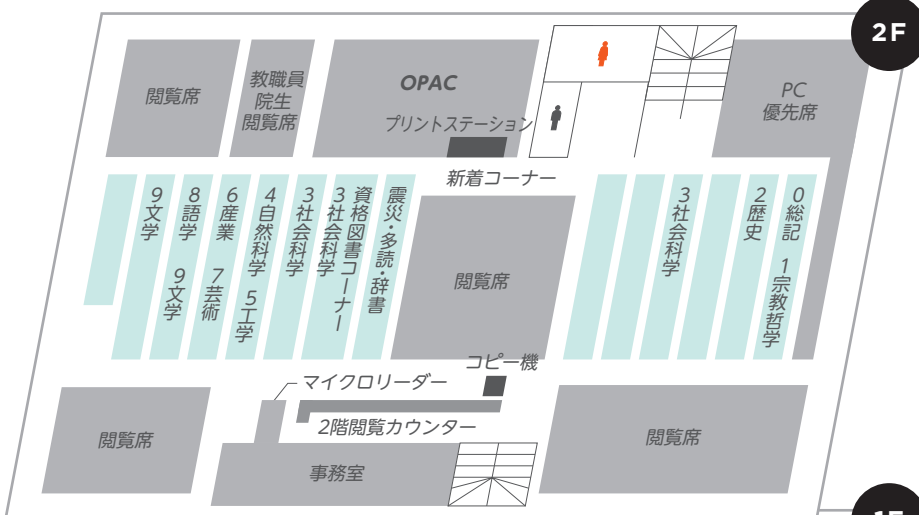

FLOOR GUIDE

中央図書館

土樋キャンパス

M4F (書庫)
 検索用OPAC
 雑誌バックナンバー
 新聞縮刷版

4F (書庫)
 洋書

M3F (書庫)
 検索用OPAC
 和書
 中国書
 ハングル図書
 洋書一部

3F (書庫)
 和書

2F
 検索用OPAC
 和書
 辞書
 英語多読本

1F
 検索用OPAC
 新聞
 開架雑誌
 学院大発行物
 年鑑・白書

中央図書館分室

土樋キャンパス

1F
 検索用OPAC
 雑誌
 論集・紀要
 参考図書
 辞書
 白書

2F (書庫)
 和書
3F (書庫)
 和書
 洋書一部
4F (書庫)
 洋書

コラトリエ・ライブラリー

五橋キャンパス

3F
 新聞
 雑誌