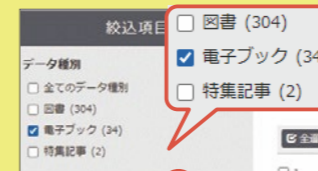

図書館で所蔵している資料を検索

タイトルや著者名、キーワードで検索し、資料の配架場所や請求記号などの詳細情報を確認することができます。

検索の流れ

- 1 タイトル・著者名・キーワードなどで検索
- 2 検索結果から、資料の「配架場所」と「請求記号」をメモ・出力する
- 3 配架場所へ行き、請求記号で図書を探す

4 電子ジャーナル・電子ブック

スマホやPCで24時間いつでも・どこからでもアクセス可能

キーワード検索で必要なテーマを一括検索できます。学認経由で自宅でも利用できます。

2 蔵書検索 (OPAC) からのアクセス

読みたい本のキーワードを入力して検索

データ種別電子ブックにチェックをして絞り込む

本の詳細ページのeBookアイコンをクリック

3 データベースリストからのアクセス

「電子ブック・電子コレクション」を選択

それぞれのプラットフォームから検索可能

5 MyLibrary

図書の予約、
取り寄せなどが
オンラインで簡単に！

MyLibraryにログインし、
手続きを行ってください。

予約

貸出中の図書を
予約することができます。

借りたい図書が貸出中だった場合は予約することが
できます。OPACの予約ボタンを押して手続
きを行ってください。

リクエスト

図書の購入リクエストができます。

購入の可否については、図書館で検討します。