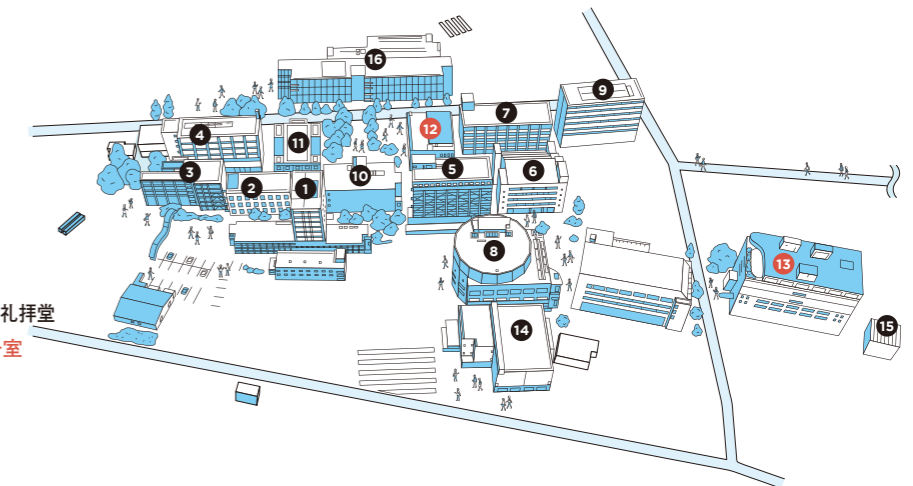

土曜キャンパス

中央図書館 中央図書館分室

- ① 1号館
- ② 2号館
- ③ 3号館
- ④ 4号館
- ⑤ 5号館(講義棟)
- ⑥ 6号館(講義棟)
- ⑦ 7号館(講義棟)
- ⑧ 8号館
- ⑨ 総合研究棟
- ⑩ 本館
- ⑪ ラーハウザー記念東北学院礼拝堂
- ⑫ 大学院棟 中央図書館分室
- ⑬ 中央図書館
- ⑭ 体育館
- ⑮ 博物館
- ⑯ ホーイ記念館

五橋キャンパス

コラトリエ・ライブラリー

- ① シュネーダー記念館
コラトリエ・ライブラリー(2F~5F)
- ② 講義棟
- ③ 押川記念館
- ④ 研究棟