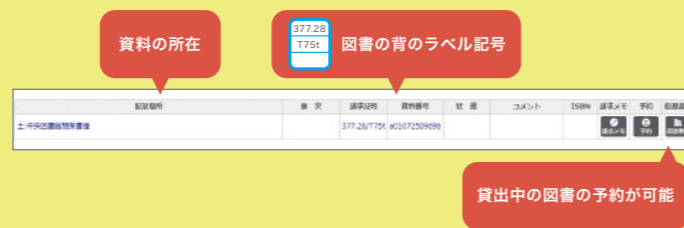

**朝日新聞クロスサーチ
ヨミダス
河北新報データベース**

※一部抜粋して紹介

検索

1 まとめて検索 (TGUサーチ)

資料一括検索

図書・雑誌・電子コンテンツ・研究成果が一括で検索できます。

検索結果からの絞り込み機能や電子資料への直接リンク機能などを活用することで、資料及び情報を広い範囲から入手することができます。

2 蔵書検索 (OPAC)

図書館で所蔵している資料を検索

タイトルや著者名、キーワードで検索し、資料の配架場所や請求記号などの詳細情報を確認することができます。

検索の流れ

- 1 タイトル・著者名・キーワードなどで検索
- 2 検索結果から、資料の「配架場所」と「請求記号」をメモ・出力する
- 3 配架場所へ行き、請求記号で図書を探す

4 電子ジャーナル・電子ブック

スマホやPCで24時間いつでも・どこからでもアクセス可能

キーワード検索で必要なテーマを一括検索できます。学認経由で自宅でも利用できます。