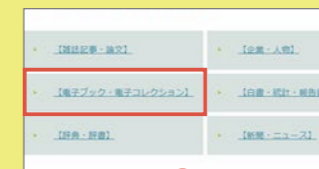

図書館で所蔵している資料を検索

タイトルや著者名、キーワードで検索し、資料の配架場所や請求記号などの詳細情報を確認することができます。

検索の流れ

- 1 タイトル・著者名・キーワードなどで検索
- 2 検索結果から、資料の「配架場所」と「請求記号」をメモ・出力する
- 3 配架場所へ行き、請求記号で図書を探す

4 電子ジャーナル・電子ブック

スマホやPCで24時間いつでも・どこからでもアクセス可能

キーワード検索で必要なテーマを一括検索できます。学認経由で自宅でも利用できます。

2 蔵書検索 (OPAC) からのアクセス

読みたい本のキーワードを入力して検索

データ種別電子ブックにチェックをして絞り込む

本の詳細ページのeBookアイコンをクリック

3 データベースリストからのアクセス

「電子ブック・電子コレクション」を選択

それぞれのプラットフォームから検索可能

5 MyLibrary

図書の予約、
取り寄せなどが
オンラインで簡単に！

MyLibraryにログインし、
手続きを行ってください。

予約

貸出中の図書を
予約することができます。

借りたい図書が貸出中だった場合は予約することが
できます。OPACの予約ボタンを押して手続
きを行ってください。

リクエスト

図書の購入リクエストができます。

購入の可否については、図書館で検討します。