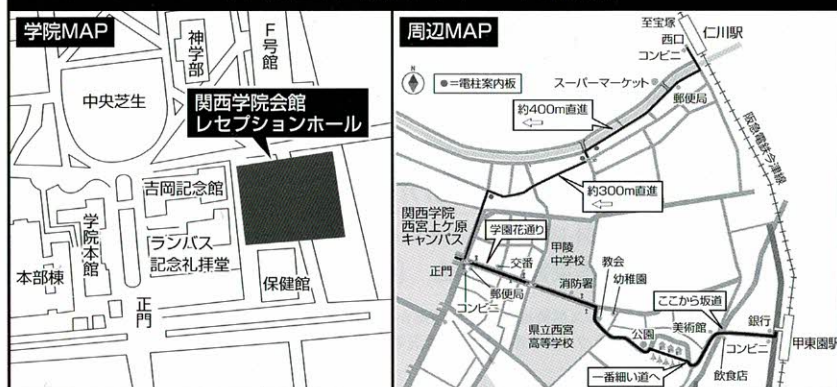

関西学院大学 災害復興制度研究所

「2021年復興・減災フォーラム」参加申し込み用紙

参加をご希望の方は、**12月20日(日)**までに以下のいずれかの方法にてお申し込みください。

※密集を避けるため、会場の定員を制限しております。座席数に限りがありますことをご了承ください。(先着順)
※ご来場の方全員にマスクの着用、出入口でのアルコール消毒をお願いしております。また、当日受付の際、検温(非接触)を実施させていただきます。
※オンラインで参加の方は「Zoom」にてご参加いただけます。下記申込フォームにてお申し込みいただいた方に、1月7日頃オンライン参加用の情報をお送りいたします。
※参加申し込み用紙に記載された個人情報は本学の関連業務以外に使用することはありません。

QRコードまたはURLでのお申し込み

参加ご希望の方は、QRコードまたは下記URLよりお申し込みください。

<https://forms.gle/NC2M4W1RgpNGeb8F8>

FAXでのお申し込み

FAX. 0798-54-6997 会場参加かオンライン参加のいずれかにチェック☑をして、必要事項をご記入の上、ご返送ください。

1月9日(土)

全国被災地交流集会「円卓会議」

テーマ: Withコロナと災害ボランティア一立ちすくむ社会から見出す新たなつながりー
時間: 13:00~17:30 会場: 関西学院会館レセプションホール

☐ 会場: 定員50名
☐ オンライン: 定員80名

1月10日(日)

シンポジウム「Withコロナと災害—どう創るニューノーマル」

時間: 13:00~16:30 会場: 関西学院会館レセプションホール

☐ 会場: 定員50名
☐ オンライン: 定員80名

フリガナ	所属
氏名	
住所	電話
	E-mail

西宮上ヶ原キャンパスMAP