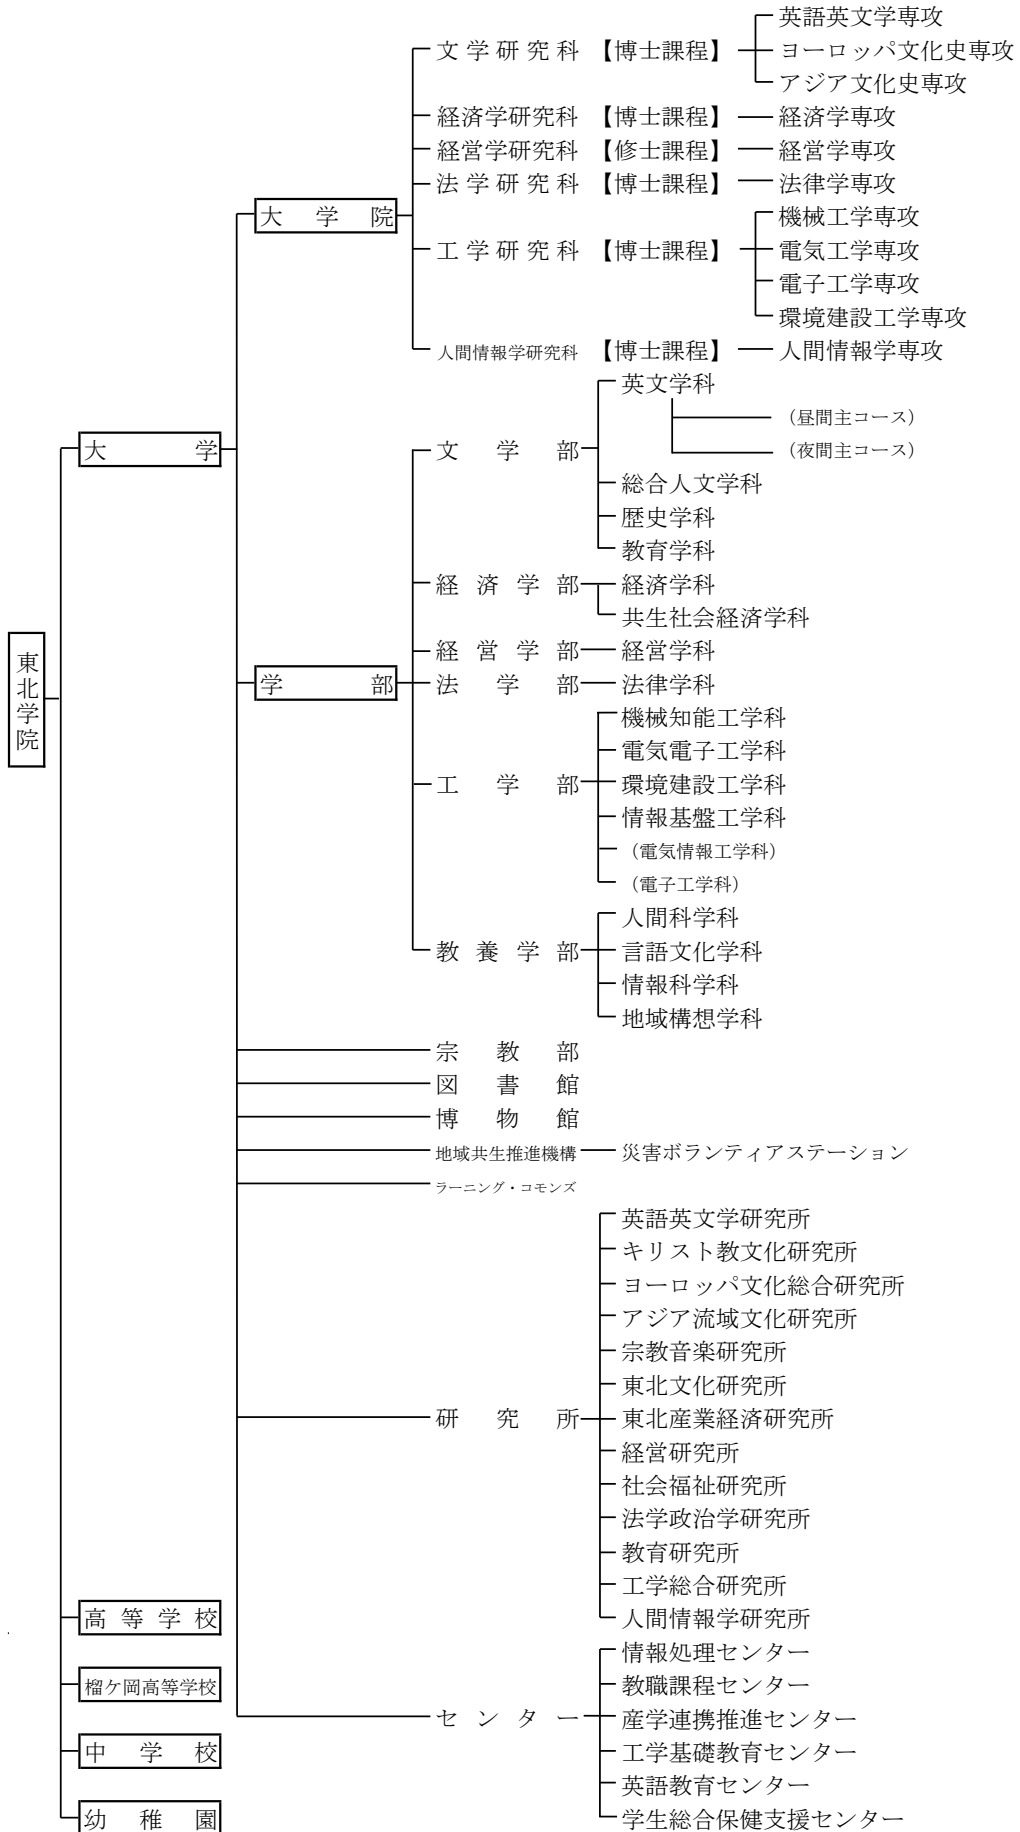

学校法人東北学院 組織図〔教学〕

2019(平成31)年4月1日現在

※()は現在募集を停止している学科等