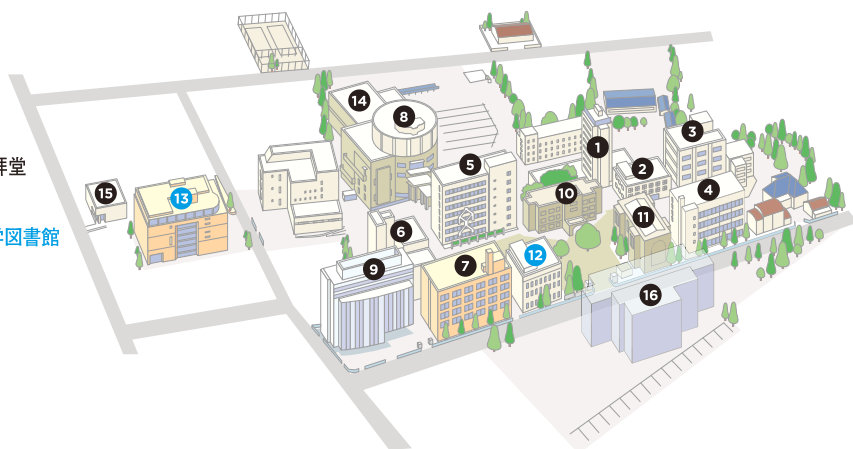

東北学院大学 キャンパスマップ

中央図書館

中央図書館分室

- | | |
|------------|---------------------|
| ① 1号館 | ⑨ 総合研究棟 |
| ② 2号館 | ⑩ 本館 |
| ③ 3号館 | ⑪ ラーハウザー記念東北学院礼拝堂 |
| ④ 4号館(講義棟) | ⑫ 大学院棟 中央図書館分室 |
| ⑤ 5号館(講義棟) | ⑬ シュネーダー記念東北学院大学図書館 |
| ⑥ 6号館(講義棟) | ⑭ 体育館 |
| ⑦ 7号館(講義棟) | ⑮ 博物館 |
| ⑧ 8号館 | ⑯ ホーイ記念館 |

[土樋キャンパス]

〒980-8511 仙台市青葉区土樋一丁目3-1

TEL 022-264-6493 Email tsl-ref@mail.tohoku-gakuin.ac.jp

泉キャンパス図書館

- | |
|-------------------------------|
| ① 1号館 |
| ② 2号館(講義棟) |
| ③ 3号館(講義棟) |
| ④ 4号館(実験実習研究棟) |
| ⑤ 5号館 図書館, 英語教育センター, 情報処理センター |
| ⑥ 礼拝堂 |
| ⑦ 体育館 |

[泉キャンパス]

〒981-3193 仙台市泉区天神沢二丁目1-1

TEL 022-375-1174 Email izl-ref@mail.tohoku-gakuin.ac.jp

多賀城キャンパス図書館

- | | |
|---------------|-----------------------|
| ① 1号館 | ⑨ 礼拝堂 |
| ② 2号館(実験・実習棟) | ⑩ 体育館 |
| ③ 3号館(講義棟) | ⑪ 図書館 |
| ④ 4号館(講義棟) | ⑫ 工学基礎教育センター |
| ⑤ 5号館(講義棟) | ⑬ ハイテク・リサーチ・センター |
| ⑥ 6号館(講義棟) | ⑭ バイオテクノロジー・リサーチ・コモン棟 |
| ⑦ 7号館(機械工場) | |
| ⑧ 8号館(研究室棟) | |