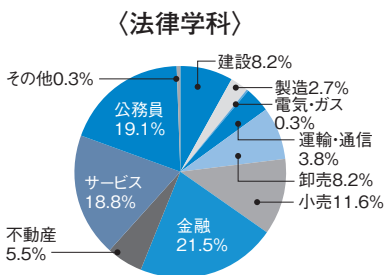

経済学部

経営学部

法学部

工学部

教養学部

情報科学科

地域構想学科