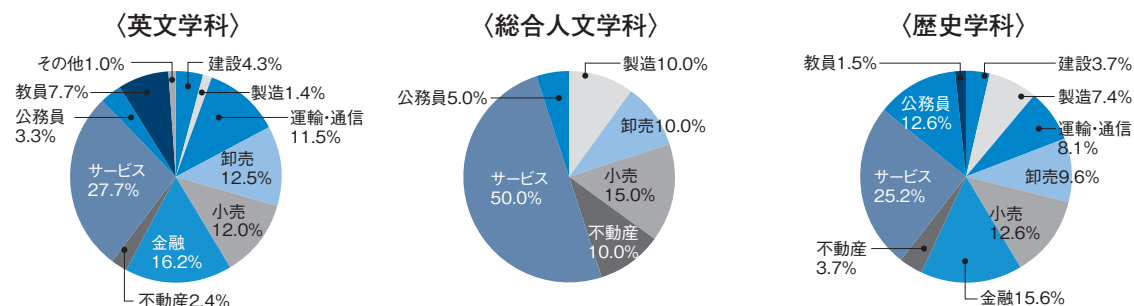

データで見る 東北学院大生の就職状況

地域とのつながりが深い大学である一方、関東などへも活躍の幅が広がっています。文系学部と工学部の就職先業種の違いなど、さまざまな就職の傾向を読み取ることができます。

2016年度 地域別就職データ

※地域区分は本社所在地

2016年度 業種別就職状況データ

2016年度 学科別・業種別就職データ

文学部

経済学部