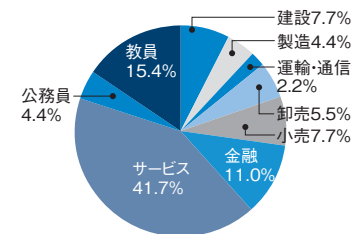

データで見る 東北学院大生の就職状況

地域とのつながりが深い大学である一方、関東などへも活躍の幅が広がっています。文系学部と工学部の就職先業種の違いなど、さまざまな就職の傾向を読み取ることができます。

2016年度 地域別就職データ

※地域区分は本社所在地

2016年度 業種別就職状況データ

2016年度 学科別・業種別就職データ

文学部

経済学部

経営学部

法学部

工学部

教養学部

情報科学科

地域構想学科