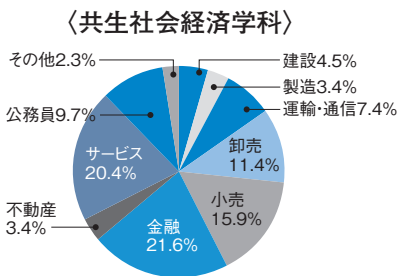

データで見る 東北学院大生の就職状況

地域とのつながりが深い大学である一方、関東などへも活躍の幅が広がっています。文系学部と工学部の就職先業種の違いなど、さまざまな就職の傾向を読み取ることができます。

2016年度 地域別就職データ

※地域区分は本社所在地

2016年度 業種別就職状況データ

2016年度 学科別・業種別就職データ

文学部

経済学部