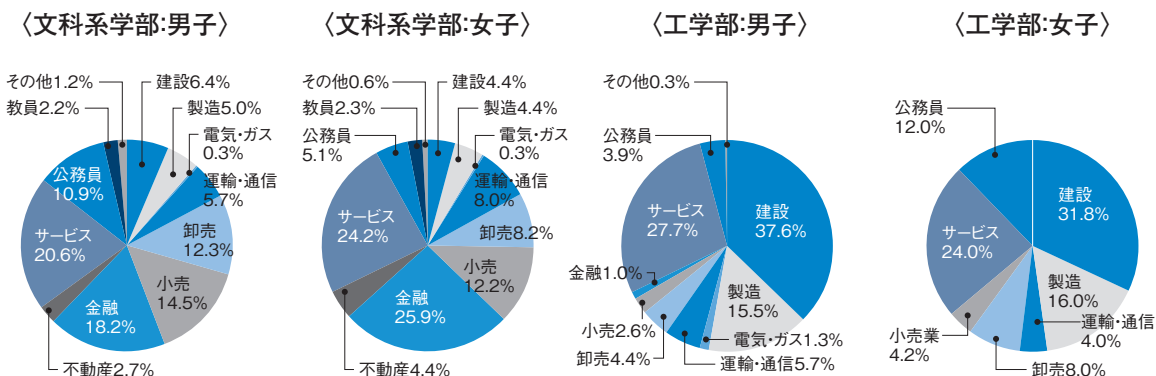

データで見る 東北学院大生の就職状況

地域とのつながりが深い大学である一方、関東などへも活躍の幅が広がっています。文系学部と工学部の就職先業種の違いなど、さまざまな就職の傾向を読み取ることができます。

2016年度 地域別就職データ

※地域区分は本社所在地

2016年度 業種別就職状況データ

2016年度 学科別・業種別就職データ

文学部

経済学部