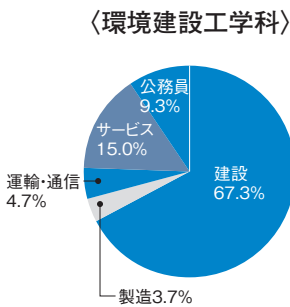

経済学部

経営学部

法学部

工学部

教養学部

情報科学科

地域構想学科