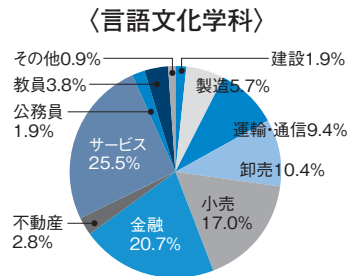

データで見る 東北学院大生の就職状況

地域とのつながりが深い大学である一方、関東などへも活躍の幅が広がっています。文系学部と工学部の就職先業種の違いなど、さまざまな就職の傾向を読み取ることができます。

2016年度 地域別就職データ

※地域区分は本社所在地

2016年度 業種別就職状況データ

2016年度 学科別・業種別就職データ

文学部

経済学部

経営学部

法学部

工学部

教養学部

情報科学科

地域構想学科