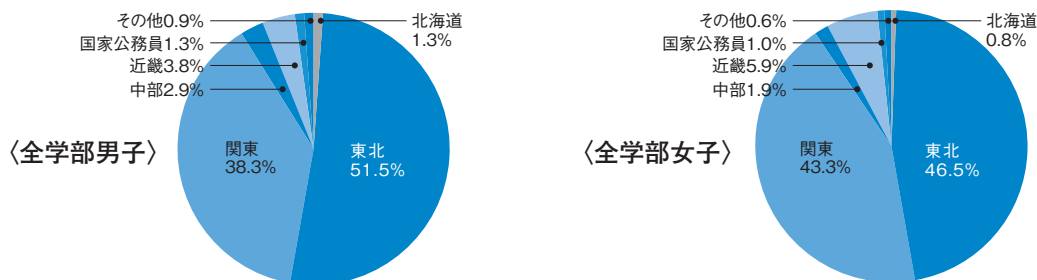

データで見る 東北学院大生の就職状況

地域とのつながりが深い大学である一方、関東などへも活躍の幅が広がっています。文系学部と工学部の就職先業種の違いなど、さまざまな就職の傾向を読み取ることができます。

2016年度 地域別就職データ

※地域区分は本社所在地

2016年度 業種別就職状況データ

2016年度 学科別・業種別就職データ

文学部

経済学部