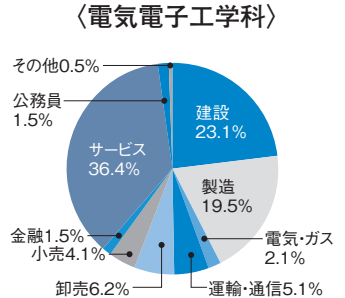

データで見る 東北学院大生の就職状況

地域とのつながりが深い大学である一方、関東などへも活躍の幅が広がっています。文系学部と工学部の就職先業種の違いなど、さまざまな就職の傾向を読み取ることができます。

2016年度 地域別就職データ

※地域区分は本社所在地

2016年度 業種別就職状況データ

2016年度 学科別・業種別就職データ

文学部

経済学部

経営学部

法学部

工学部

教養学部

情報科学科

地域構想学科