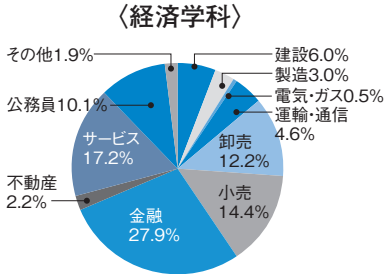

データで見る 東北学院大生の就職状況

地域とのつながりが深い大学である一方、関東などへも活躍の幅が広がっています。文系学部と工学部の就職先業種の違いなど、さまざまな就職の傾向を読み取ることができます。

2016年度 地域別就職データ

※地域区分は本社所在地

2016年度 業種別就職状況データ

2016年度 学科別・業種別就職データ

文学部

経済学部