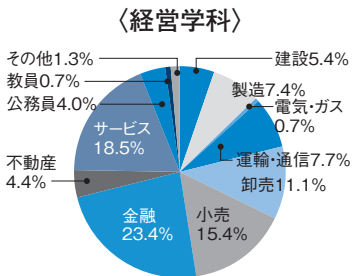

経済学部

経営学部

法学部

工学部

教養学部

情報科学科

地域構想学科