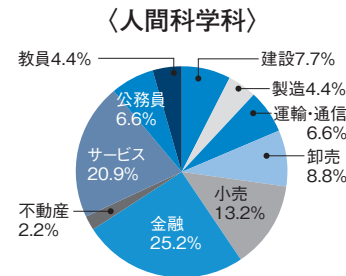

データで見る 東北学院大生の就職状況

地域とのつながりが深い大学である一方、関東などへも活躍の幅が広がっています。文系学部と工学部の就職先業種の違いなど、さまざまな就職の傾向を読み取ることができます。

2016年度 地域別就職データ

※地域区分は本社所在地

2016年度 業種別就職状況データ

2016年度 学科別・業種別就職データ

文学部

経済学部

経営学部

法学部

工学部

教養学部

情報科学科

地域構想学科