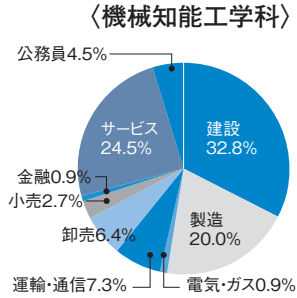

経済学部

経営学部

法学部

工学部

教養学部

情報科学科

地域構想学科