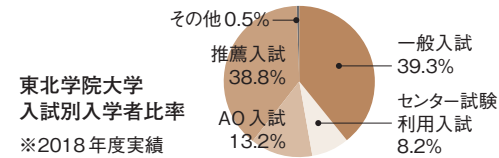

2019年度 入試について

■ 主な入学試験

① アドミッションズ・オフィス(AO)による入学試験

東北学院大学のAO入試は他大学で行われている自己推薦入試とは異なり、AO委員による評価（特に面接による評価）が合否判定に大きなウエイトを占めます。受験生のさまざまな長所や大学での勉学意欲などを多面的、総合的に評価します。第一次選抜は書類審査と面接、第二次選抜は小論文と面接の試験を行います。

スケジュール

A日程／第一次出願（I期）	8月17日～23日
面接（I期）	9月3日～13日
評価通知（I期）	9月20日
第一次出願（II期）	9月21日～28日
面接（II期）	10月10日～20日
評価通知（II期）	10月26日
第二次出願	11月1日～7日
試験	11月15日
合格発表	11月24日
入学手続締切	12月14日
B日程／第一次出願	11月21日～27日
面接	12月3日～6日
評価通知	12月10日
第二次出願	12月11日～17日
試験	12月22日
合格発表	12月28日
入学手続締切	1月16日