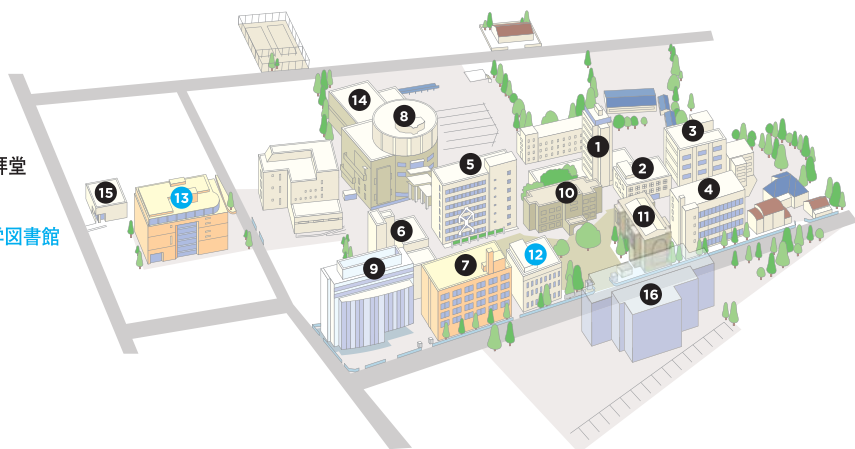

# 東北学院大学 キャンパスマップ

## 中央図書館

### 中央図書館分室

- |             |                     |
|-------------|---------------------|
| ① 1号館       | ⑨ 総合研究棟             |
| ② 2号館       | ⑩ 本館                |
| ③ 3号館       | ⑪ ラーハウザー記念東北学院礼拝堂   |
| ④ 4号館 (講義棟) | ⑫ 大学院棟 中央図書館分室      |
| ⑤ 5号館 (講義棟) | ⑬ シュネーダー記念東北学院大学図書館 |
| ⑥ 6号館 (講義棟) | ⑭ 体育館               |
| ⑦ 7号館 (講義棟) | ⑮ 博物館               |
| ⑧ 8号館       | ⑯ ホーイ記念館            |